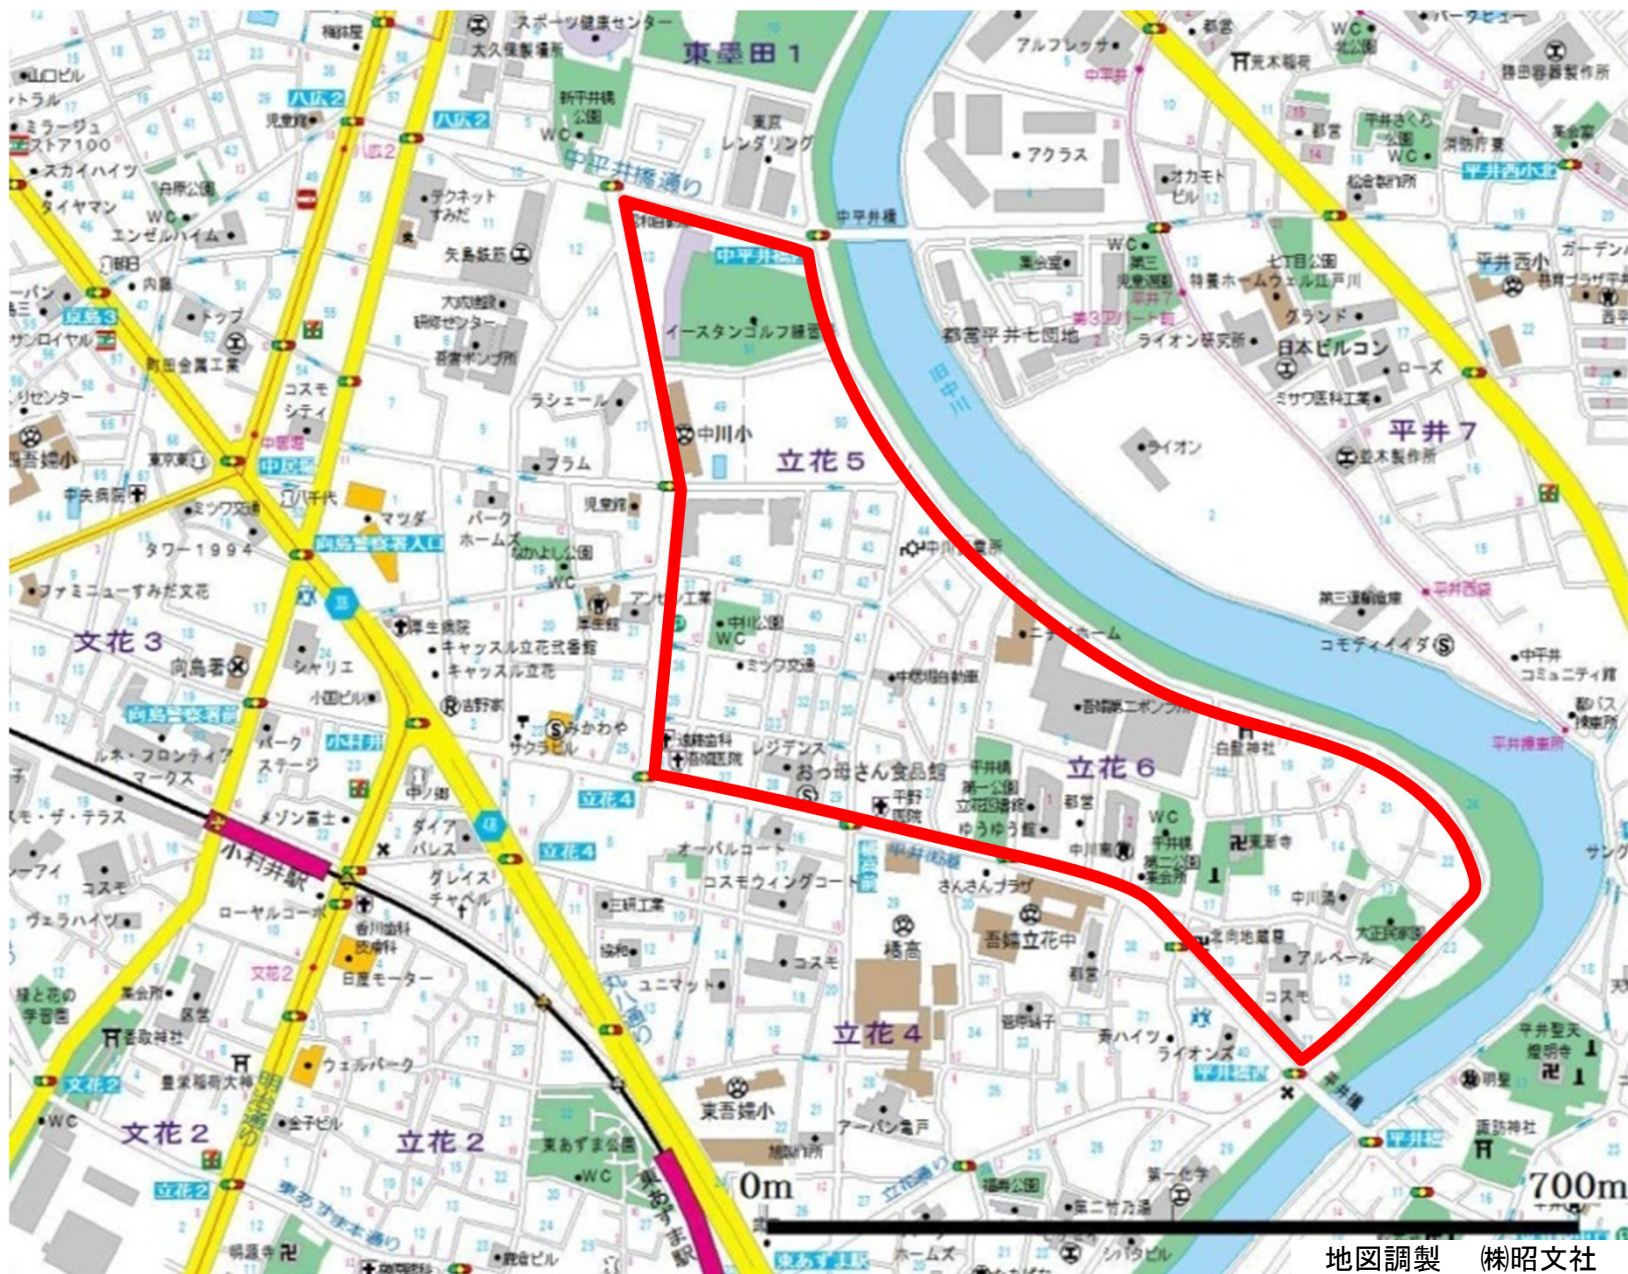

年度	No.	場所	所轄署
H26	35	墨田区立花5、6丁目	向島

地図調製 (株)昭文社