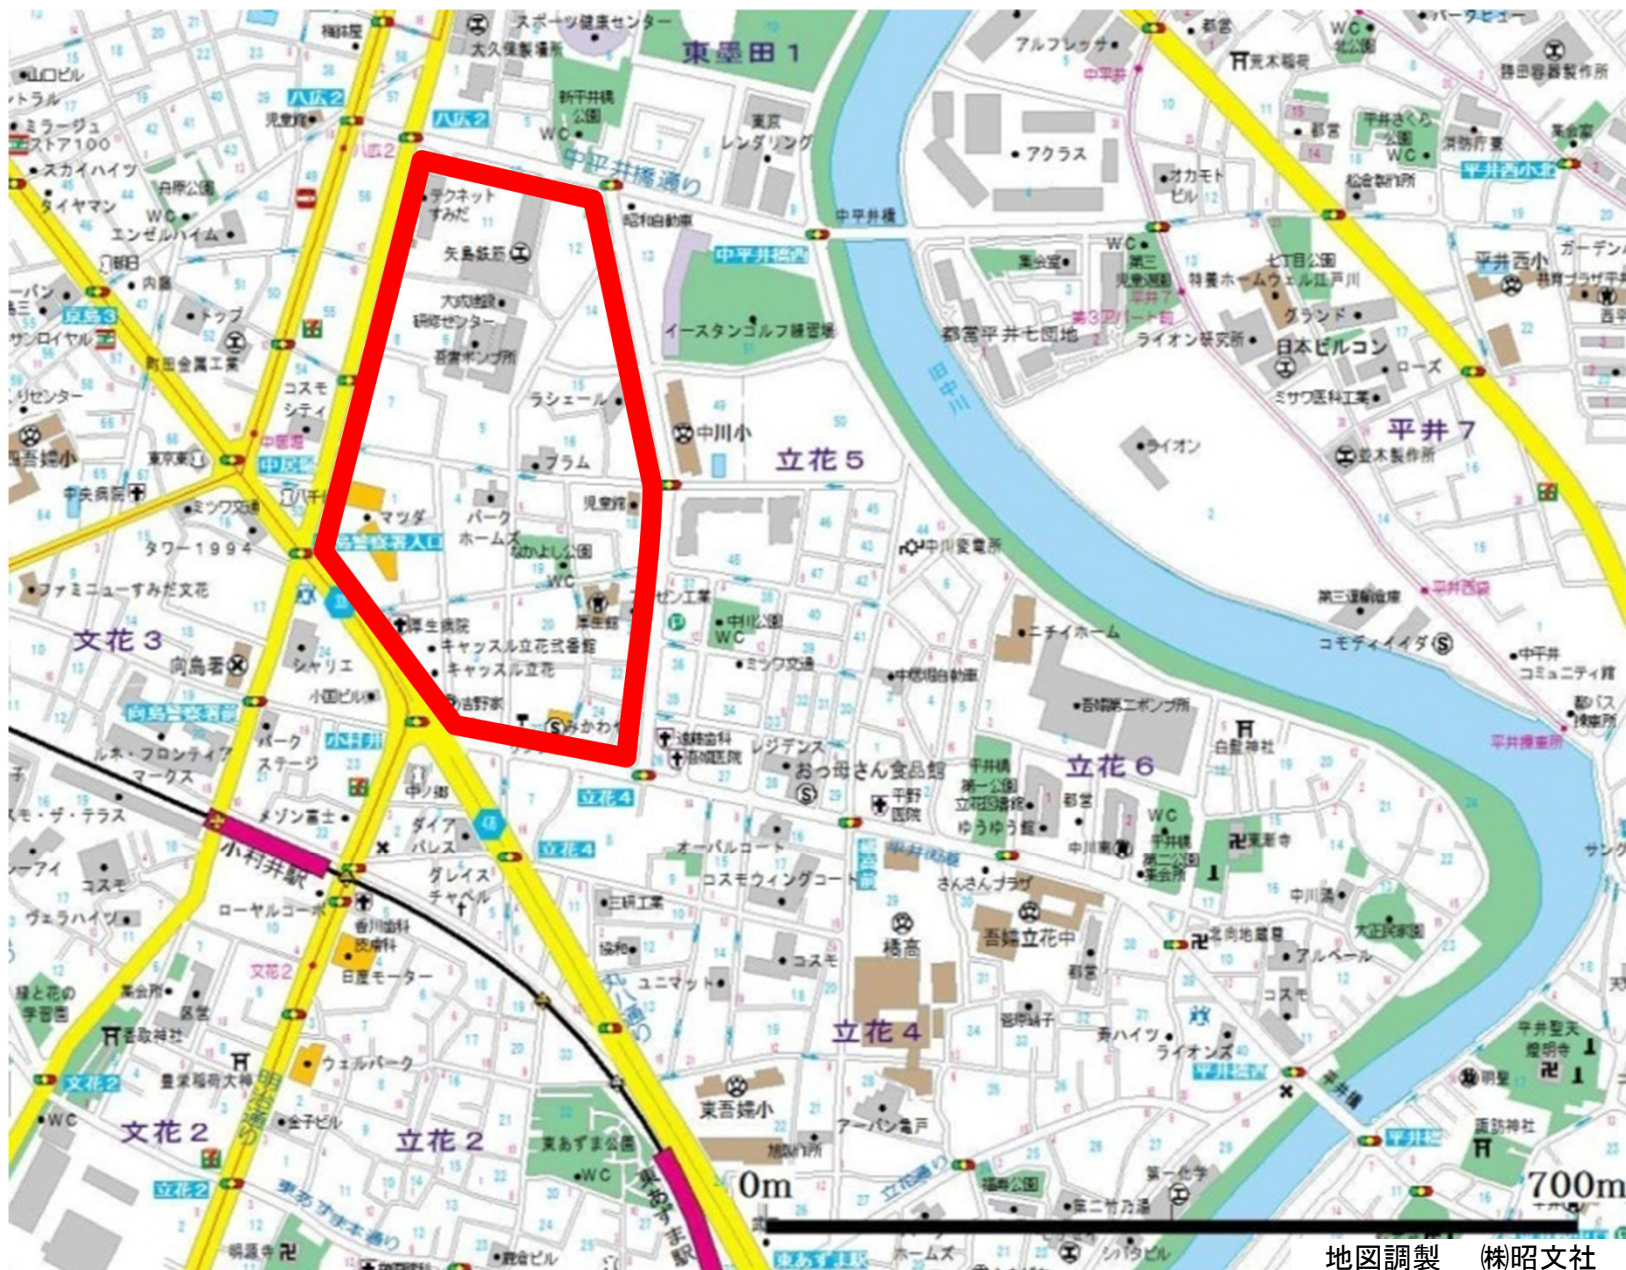

年度	No.	場所	所轄署
H26	36	墨田区立花5丁目	向島

地図調製 (株)昭文社