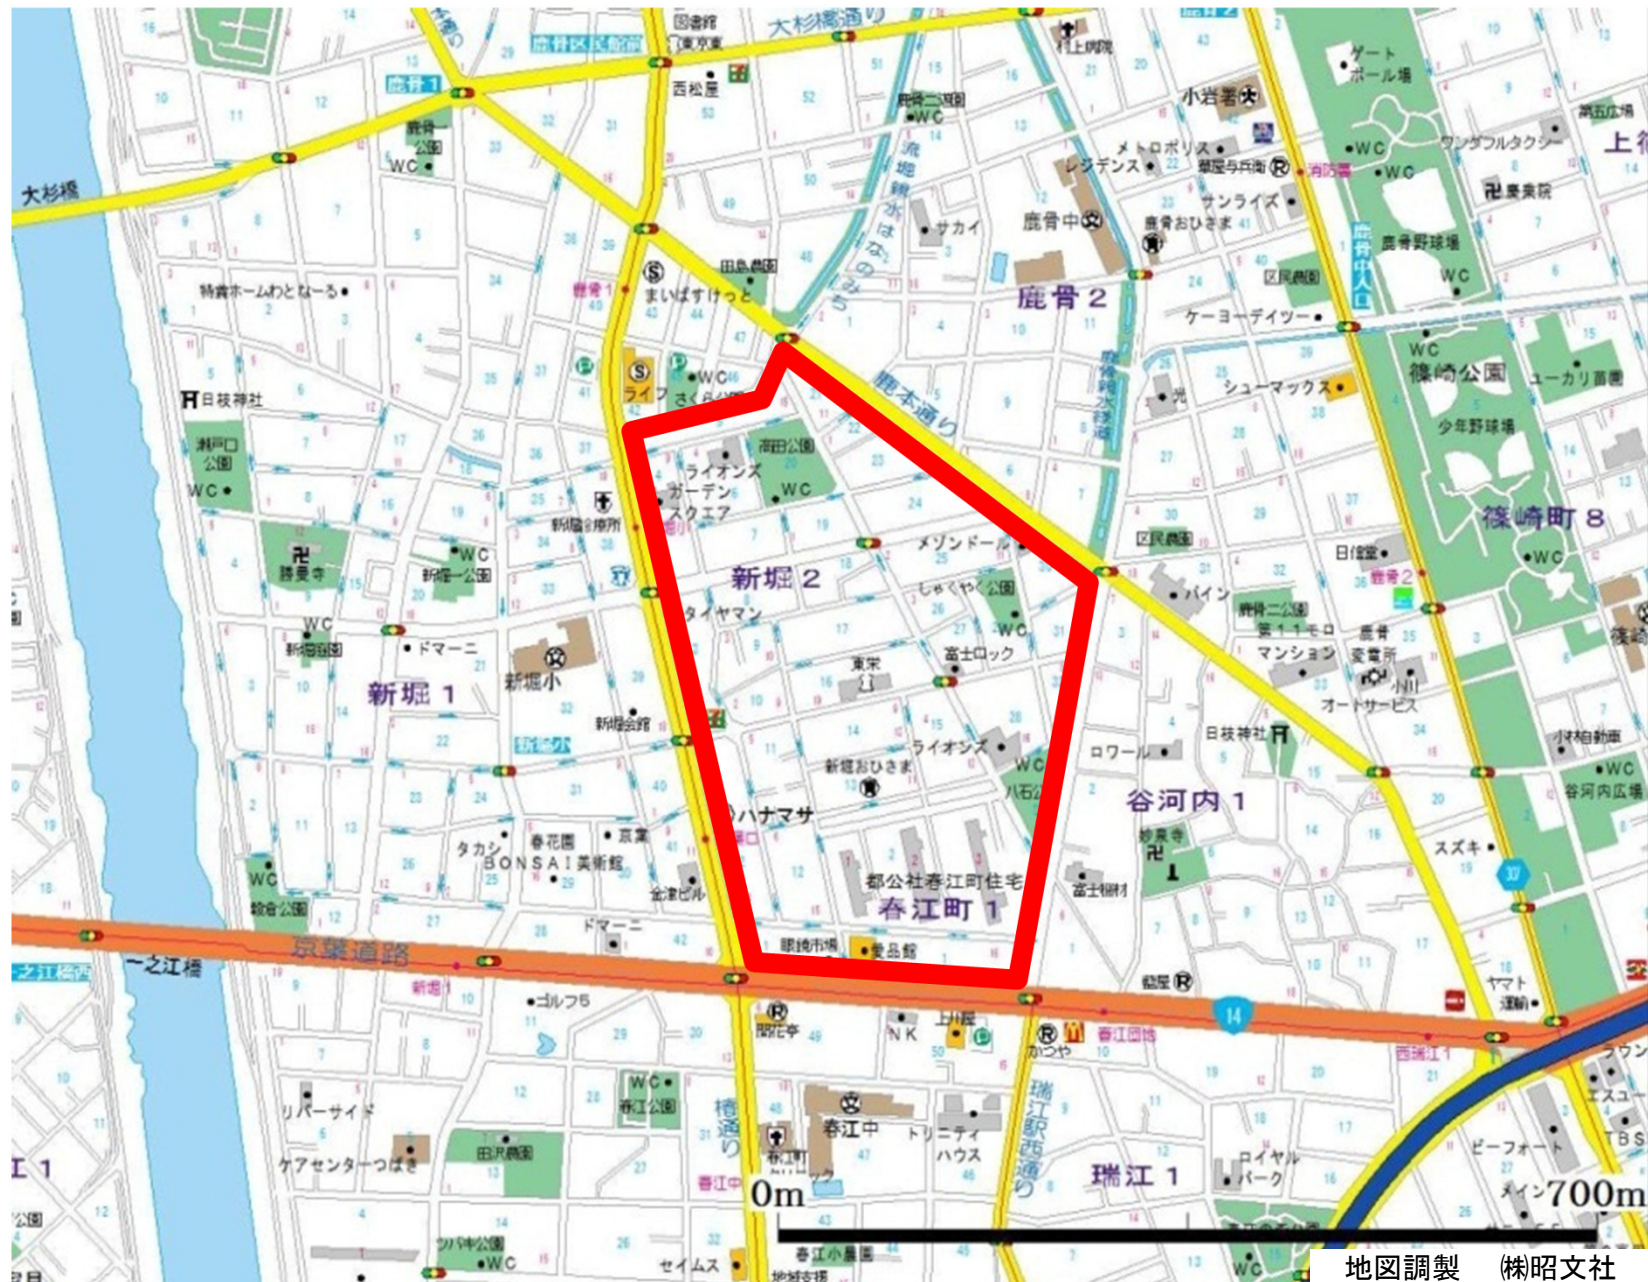

年度	No.	場所	所轄署
H26	37	江戸川区新堀2丁目、春江町1丁目	小松川

地図調製 (株)昭文社