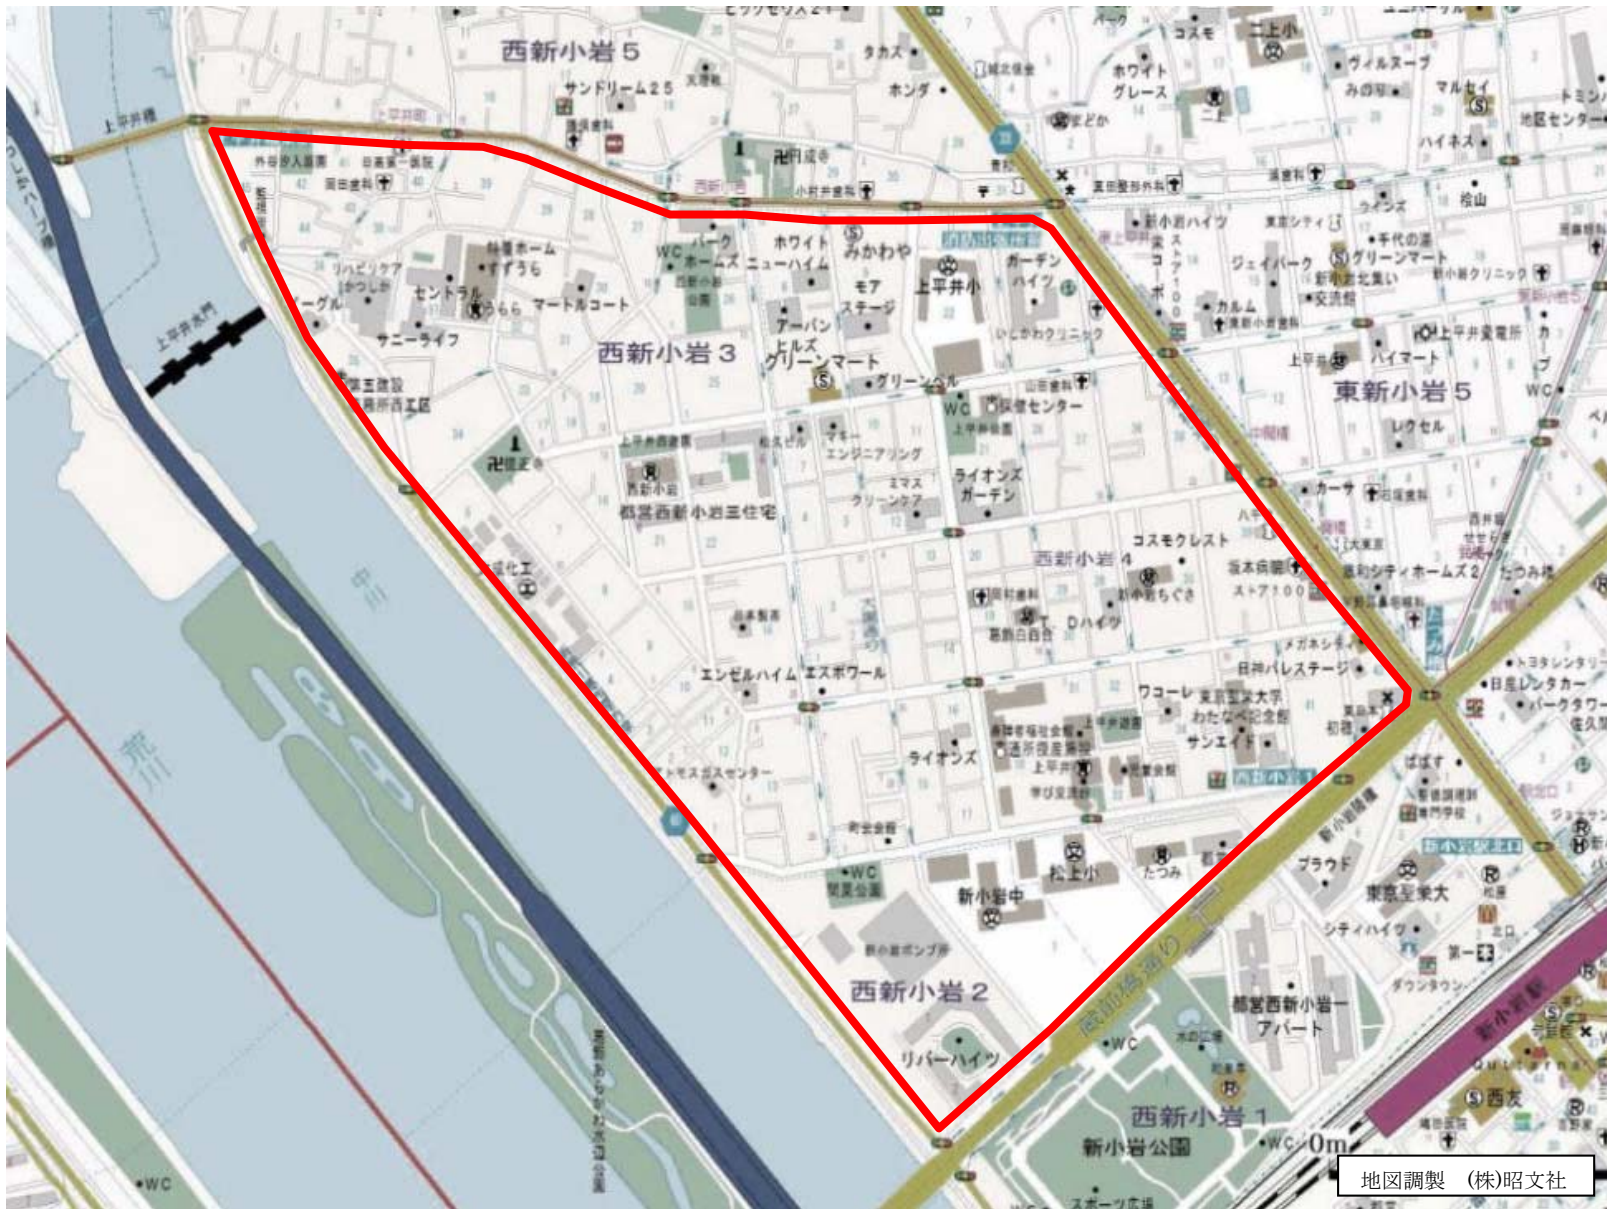

年度	No.	場所	所轄署
H28	35	葛飾区西新小岩2、3、4丁目	葛飾

地図調製 (株)昭文社