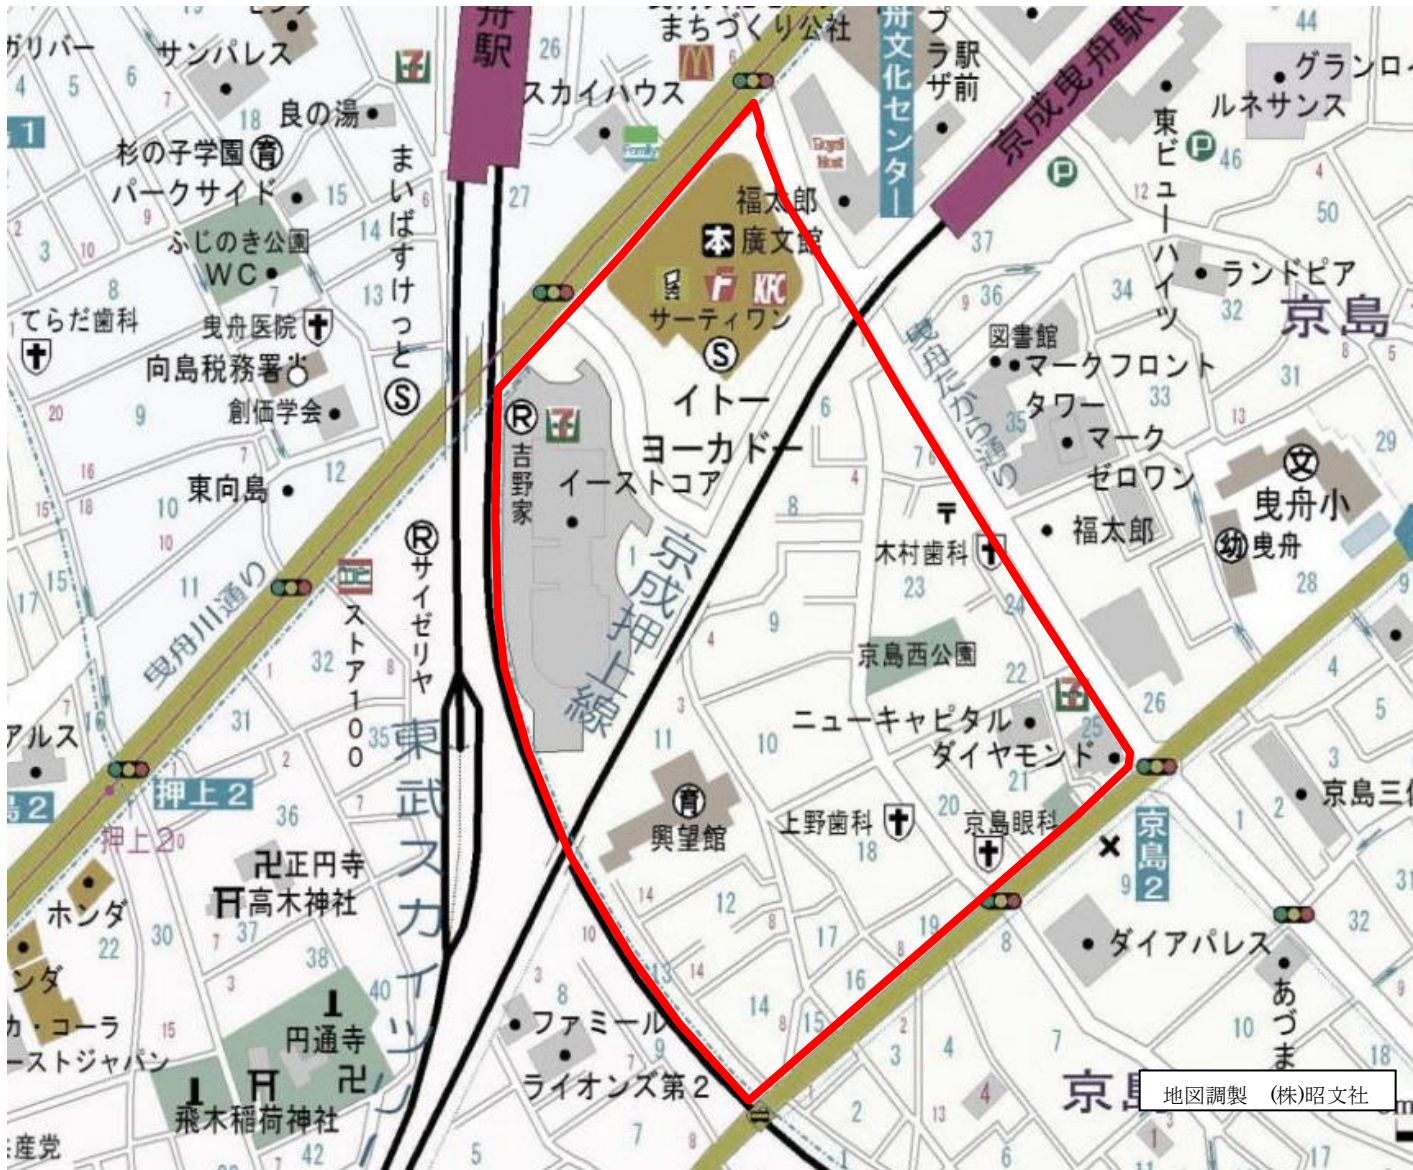

年度	No.	場所	所轄署
H29	24	墨田区京島1丁目	向島

地図調製 (株)昭文社