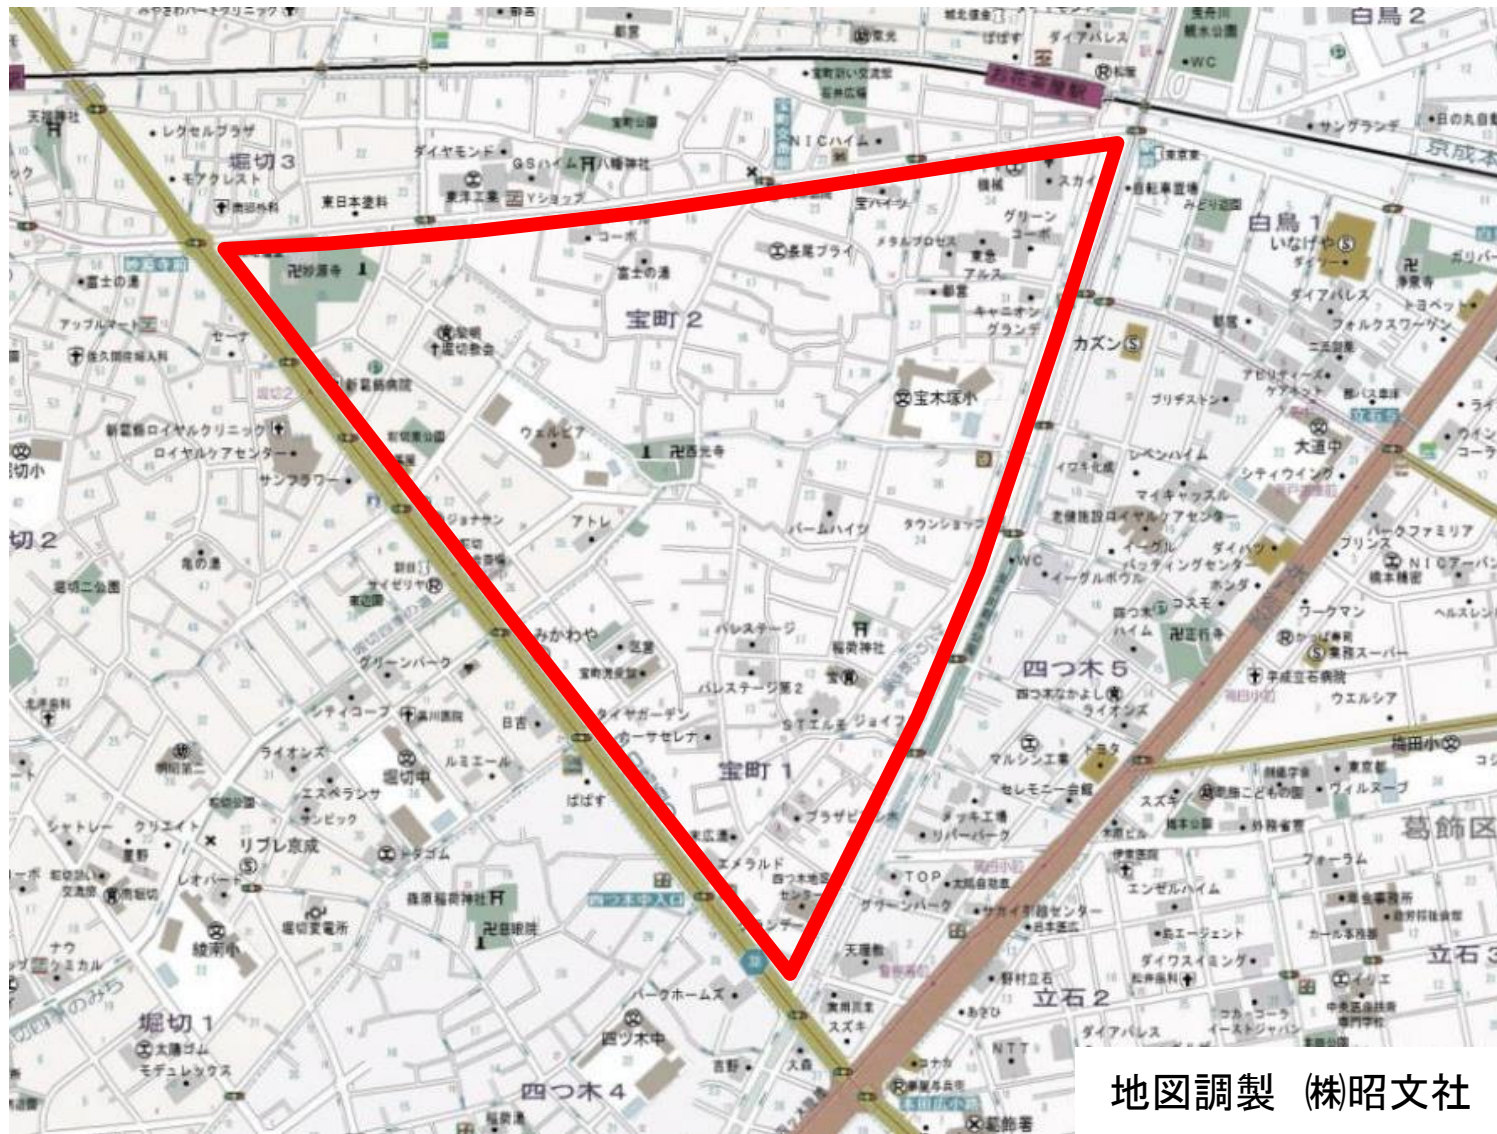

年度	No.	場所	所轄署
H30	28	葛飾区宝町1～2丁目、堀切3丁目	葛飾

地図調製 (株)昭文社