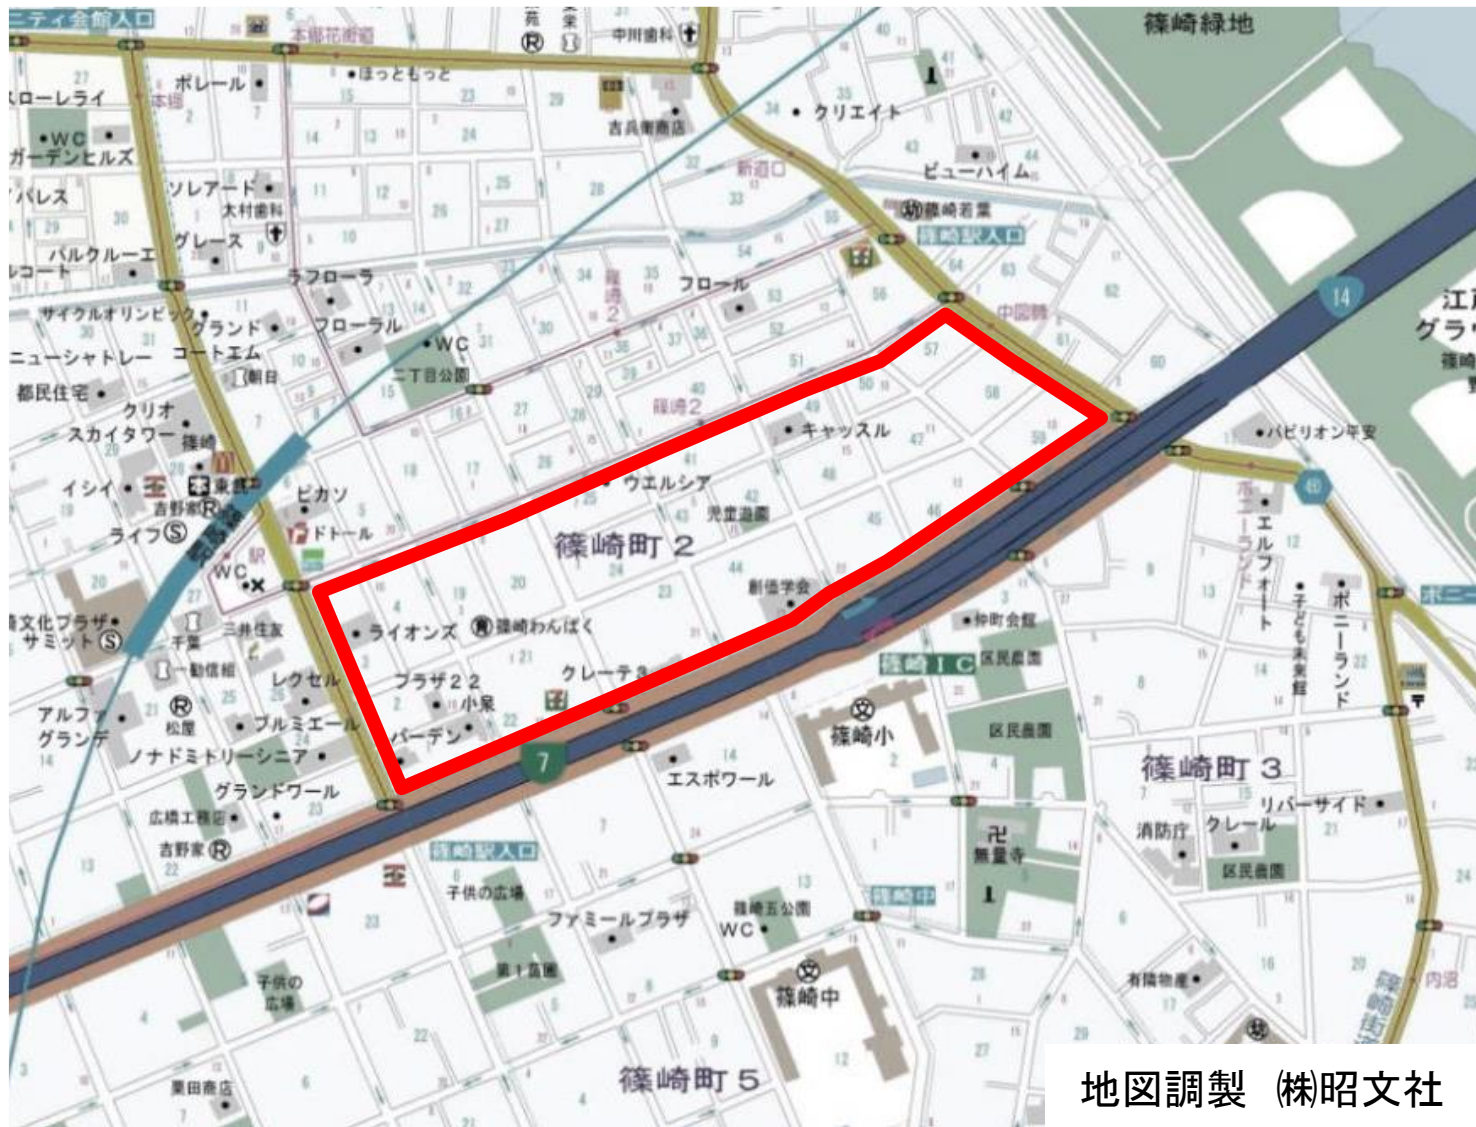

年度	No.	場所	所轄署
H30	29	江戸川区篠崎町2丁目	小松川

地図調製 (株)昭文社