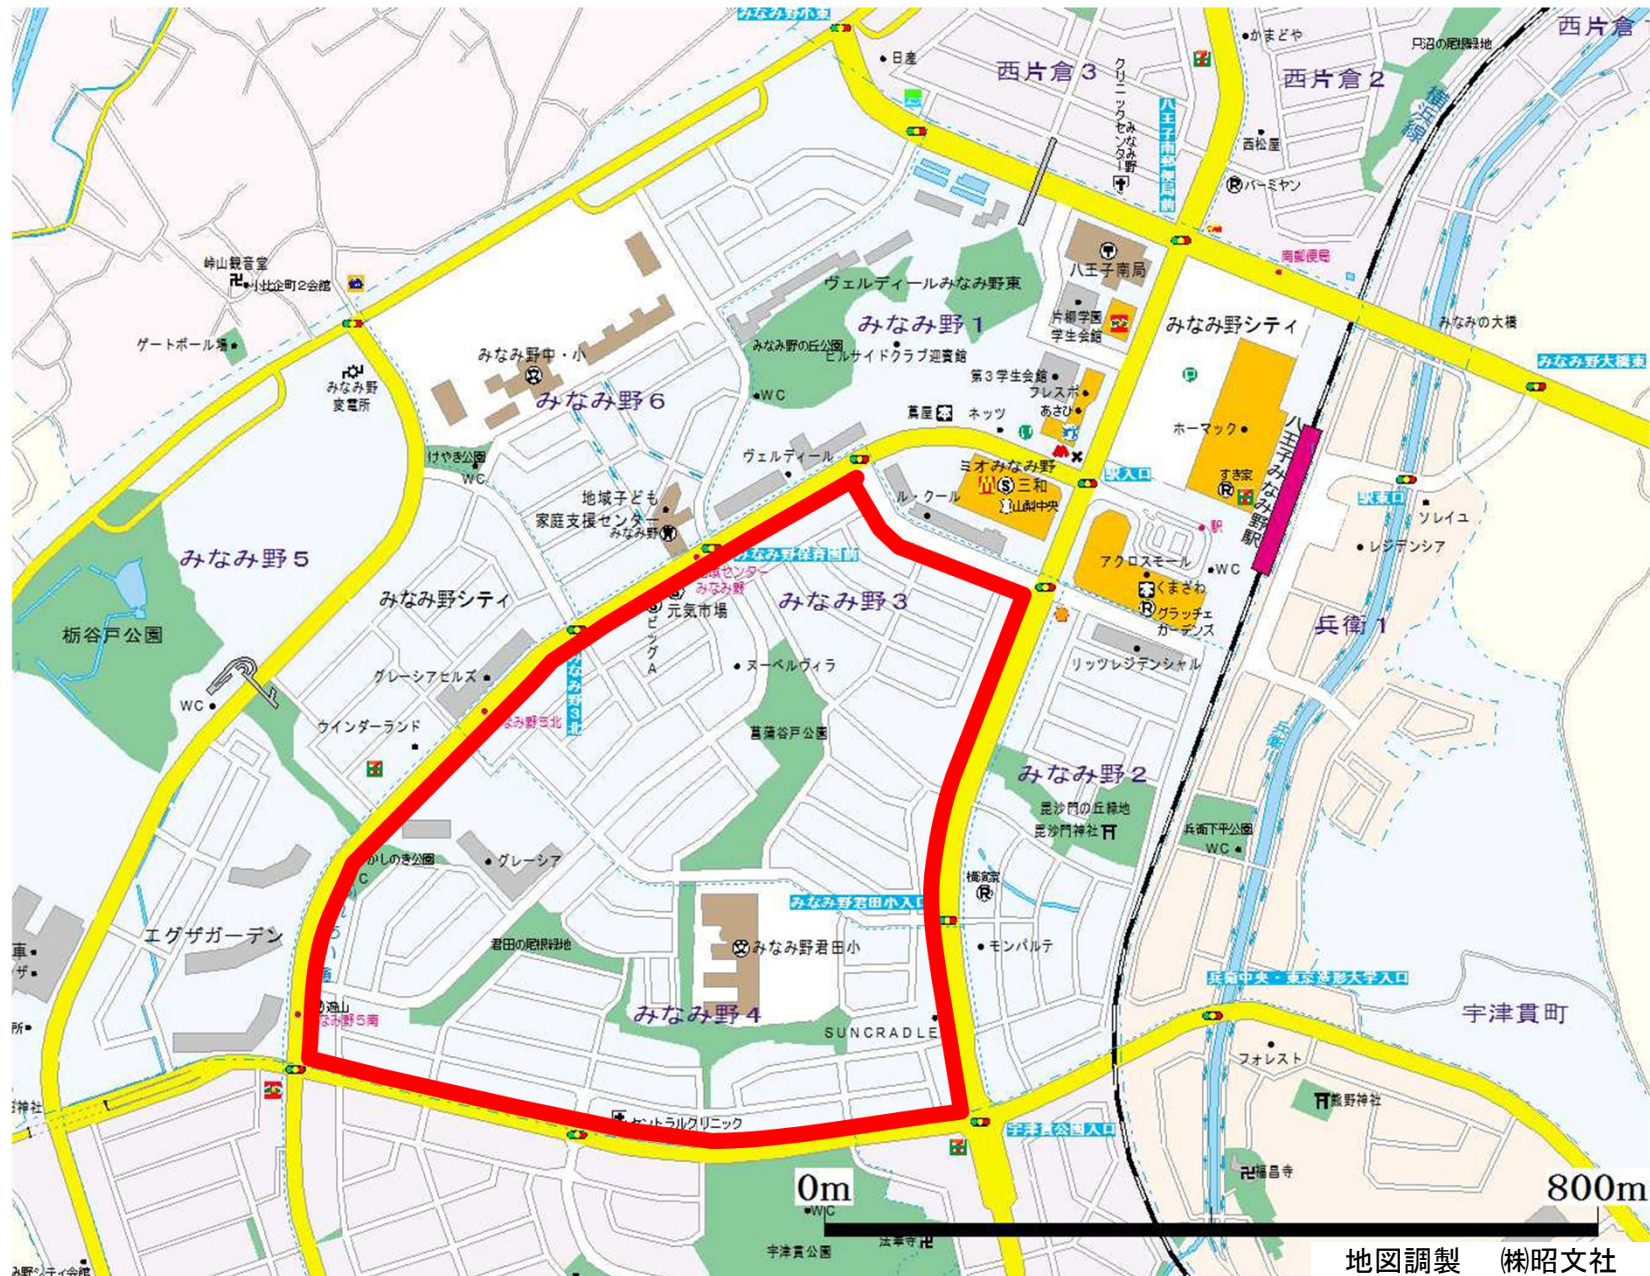

年度	No.	場所	所轄署
H26	54	八王子市みなみ野3、4丁目	南大沢

地図調製 株昭文社