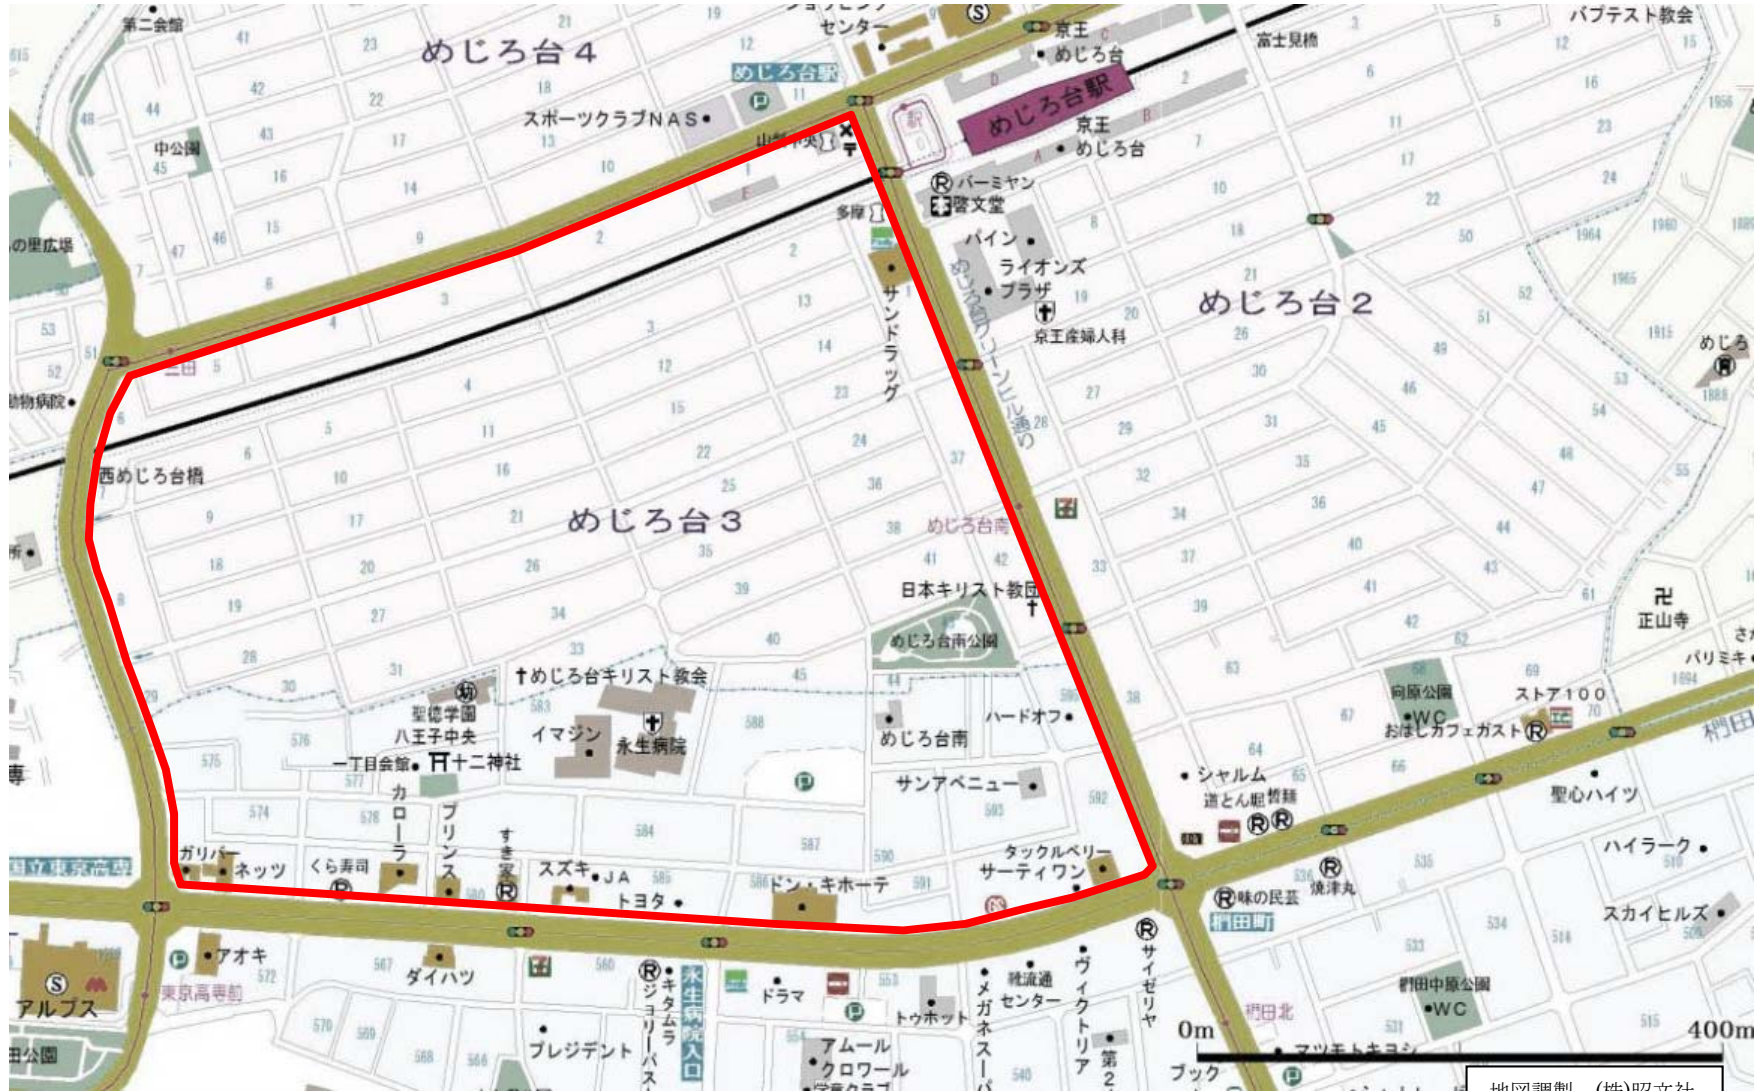

年度	No.	場所	所轄署
H27	47	八王子市めじろ台3丁目	高尾

地図調製 (株)昭文社