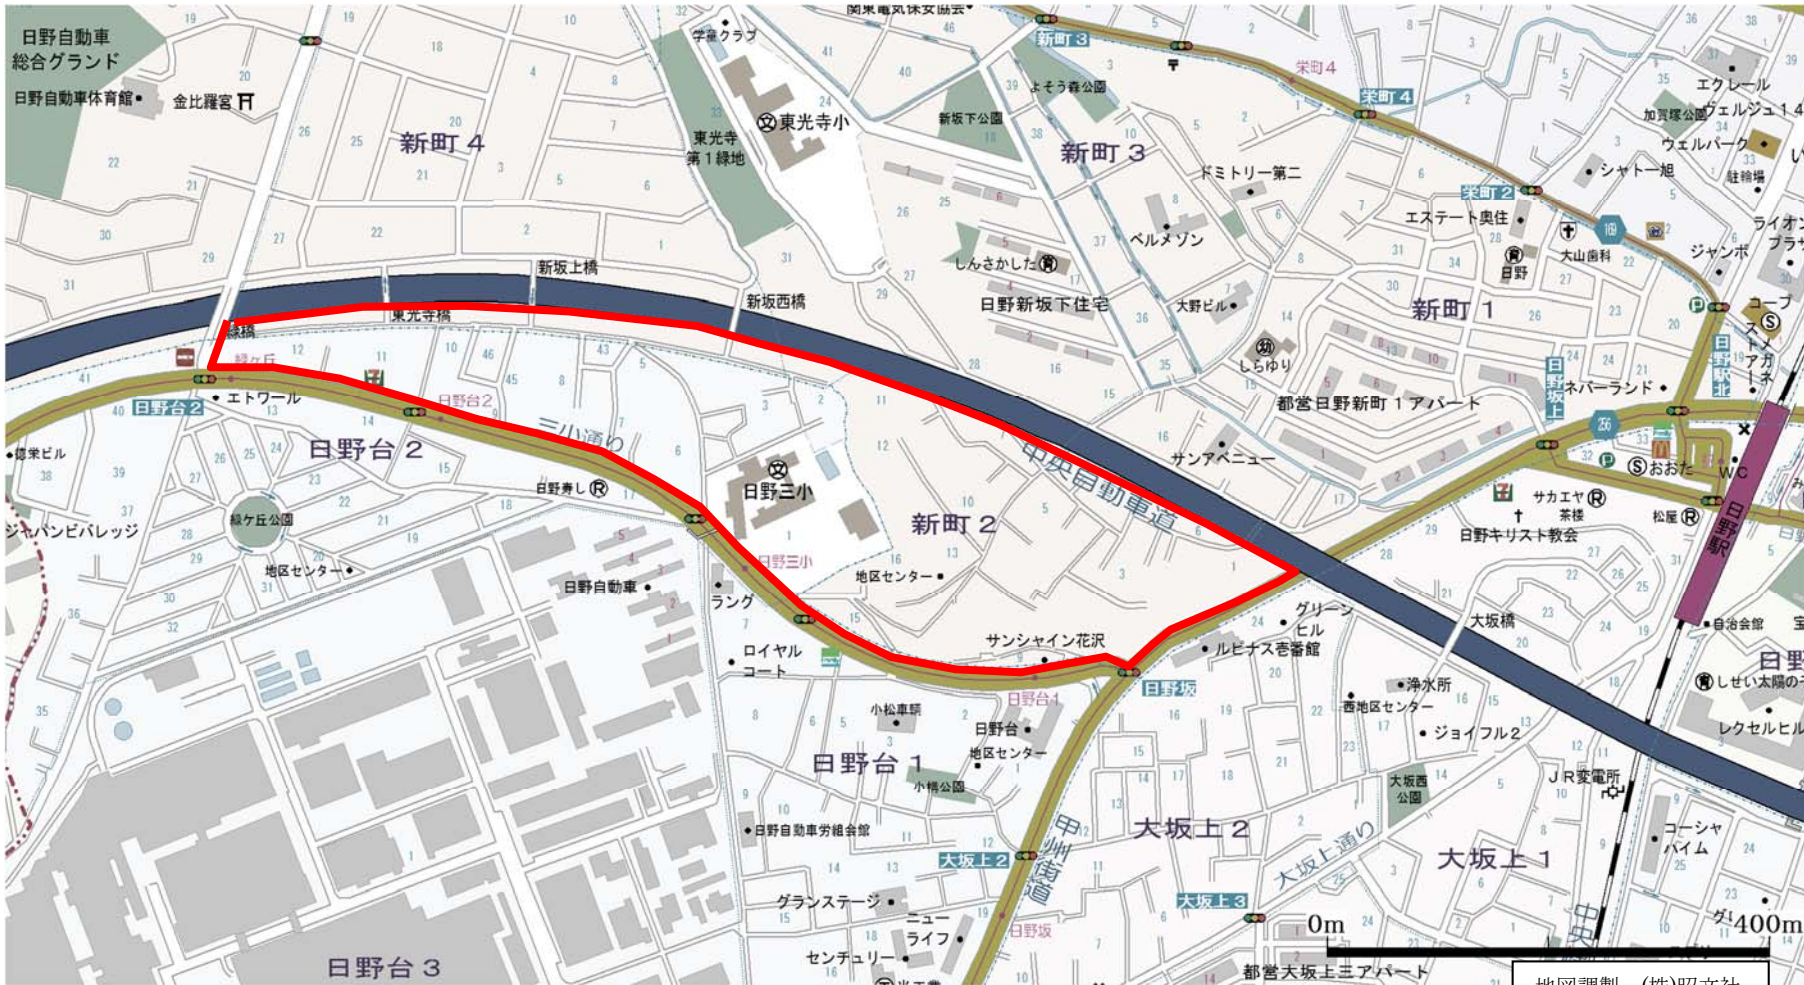

年度	No.	場所	所轄署
H27	51	日野市日野台2丁目、新町2丁目	日野

地図調製 (株)昭文社