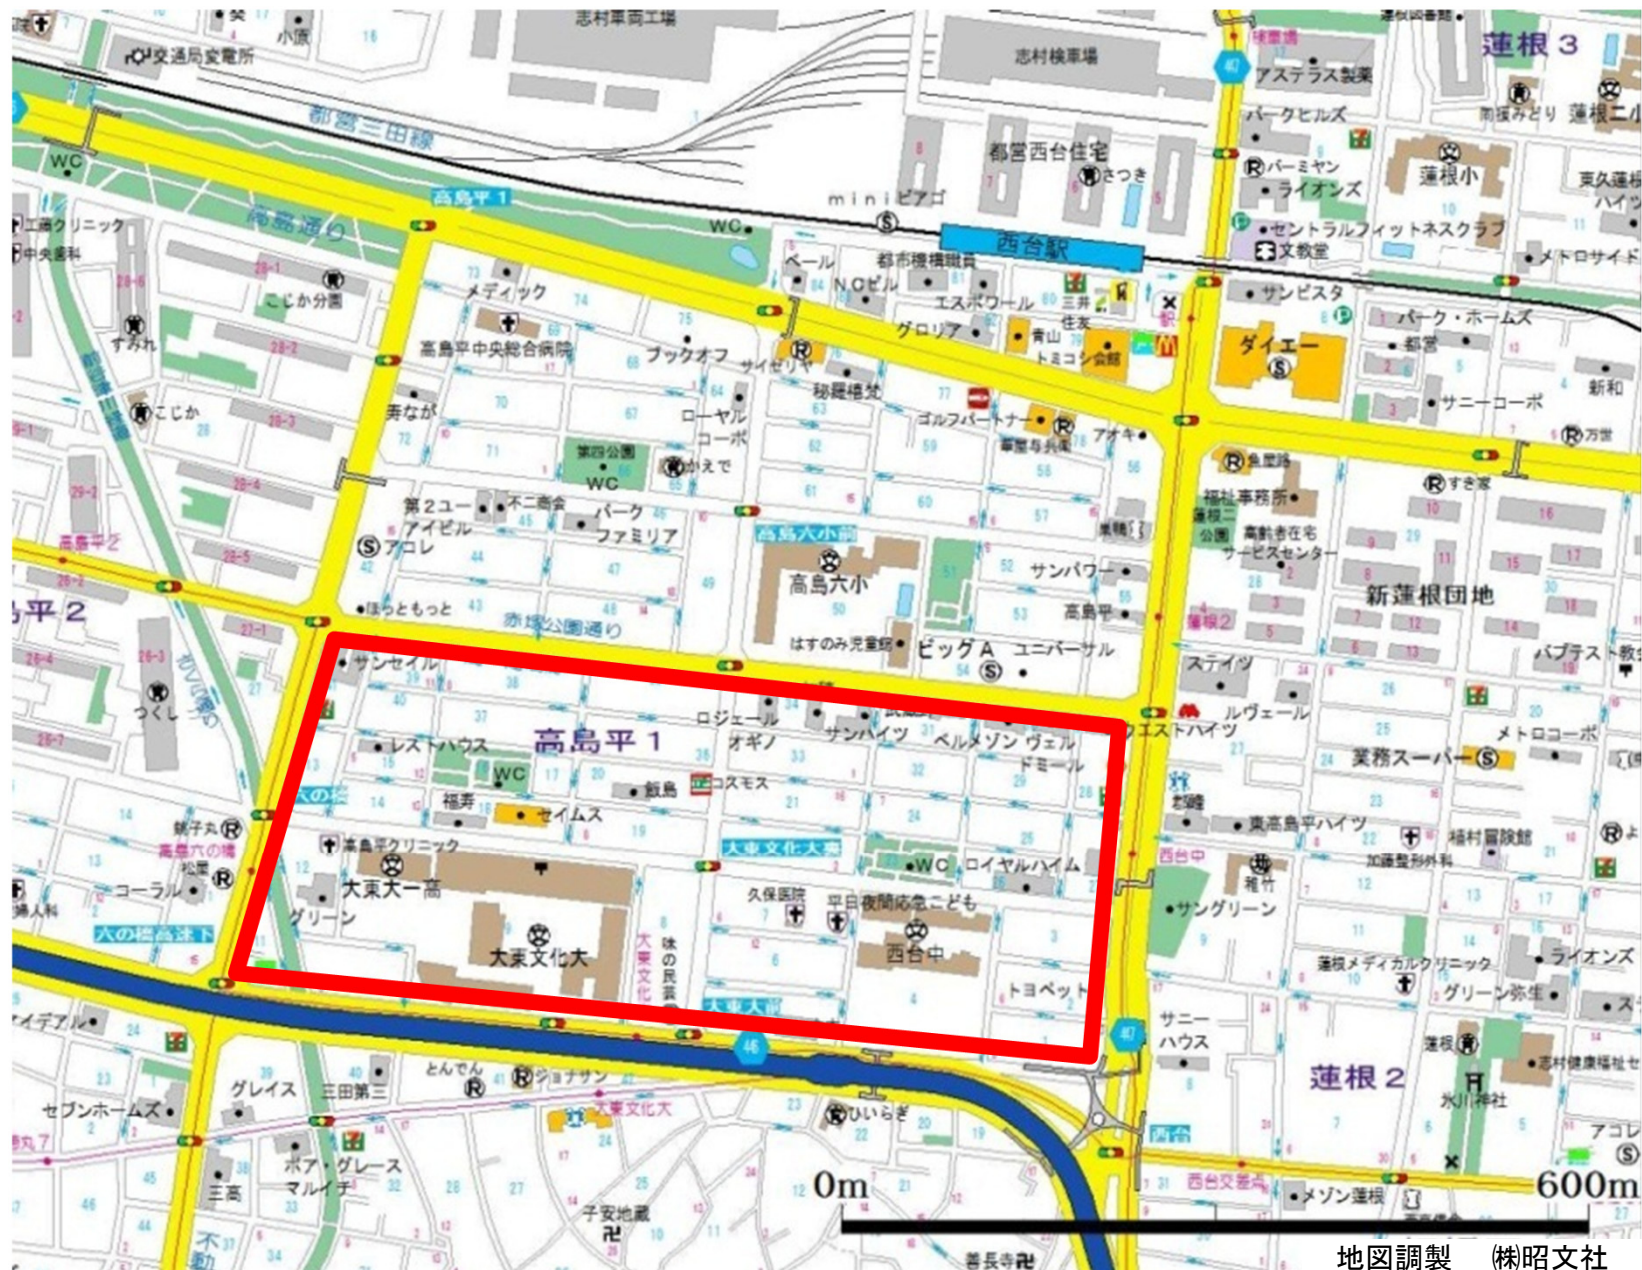

年度	No.	場所	所轄署
H26	27	板橋区高島平1丁目	高島平

地図調製 (株)昭文社