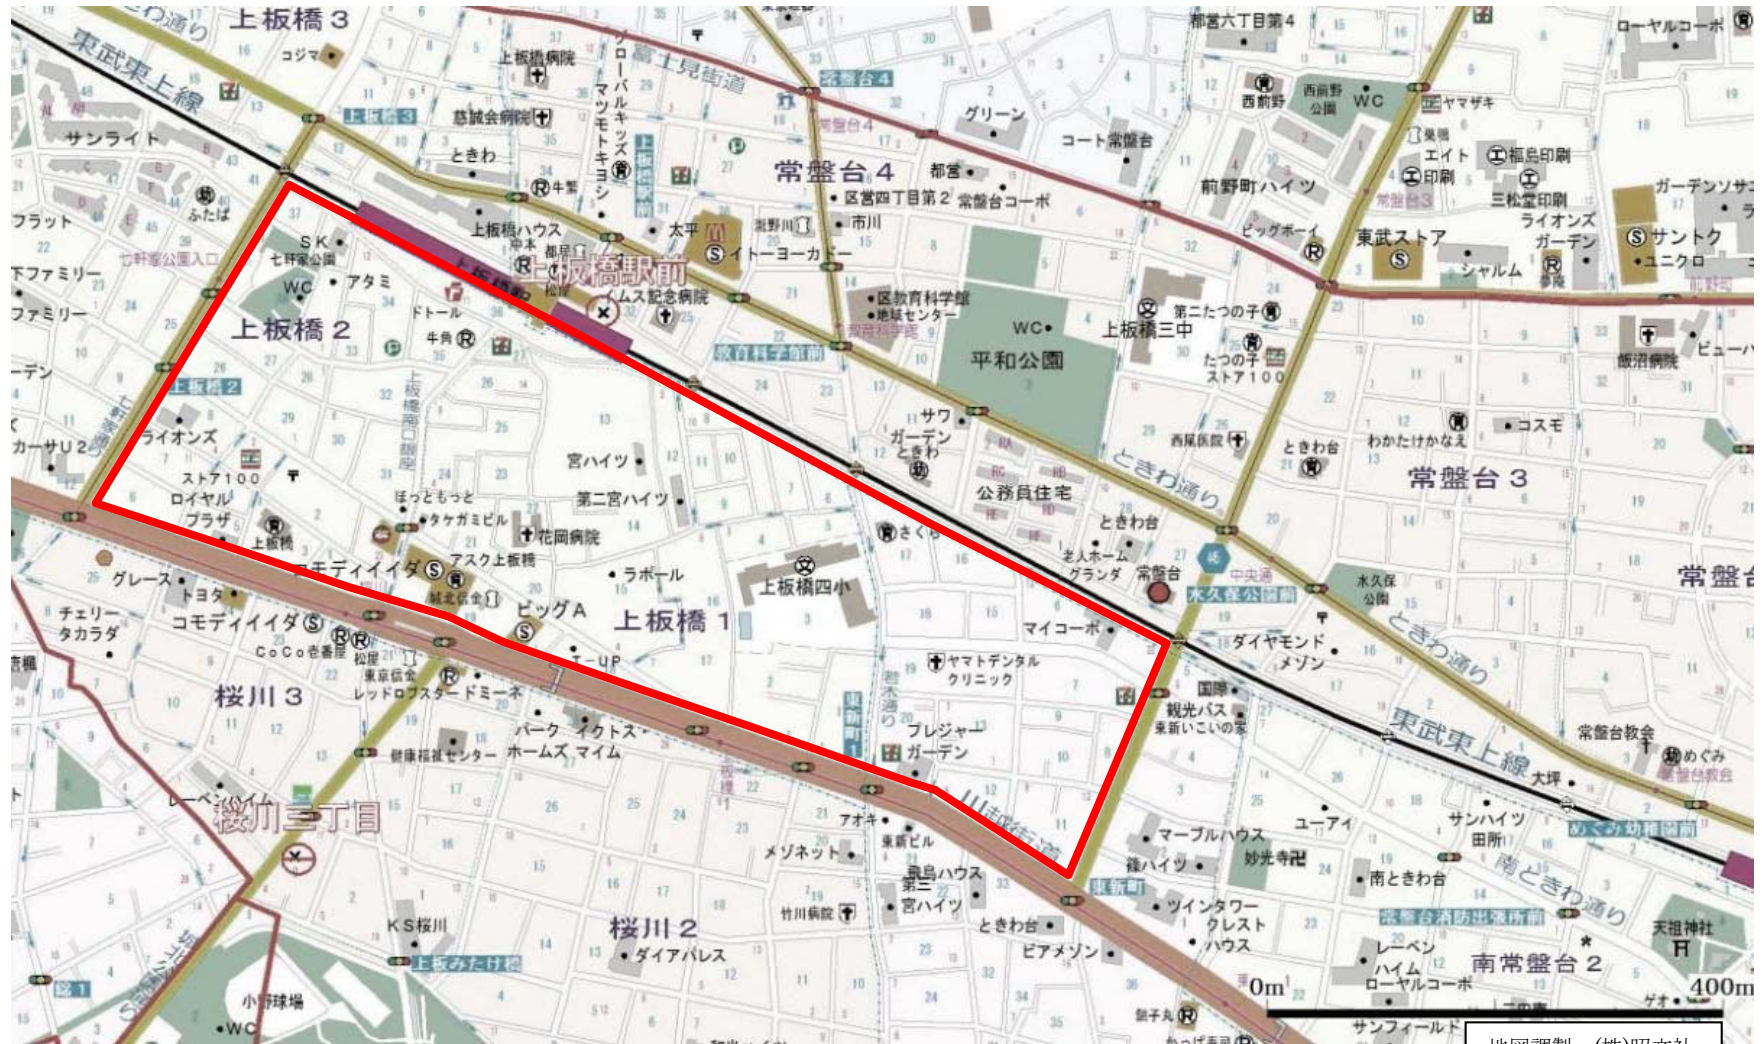

年度	No.	場所	所轄署
H27	21	板橋区上板橋1、2丁目、東新町1丁目	板橋

地図調製 (株)昭文社