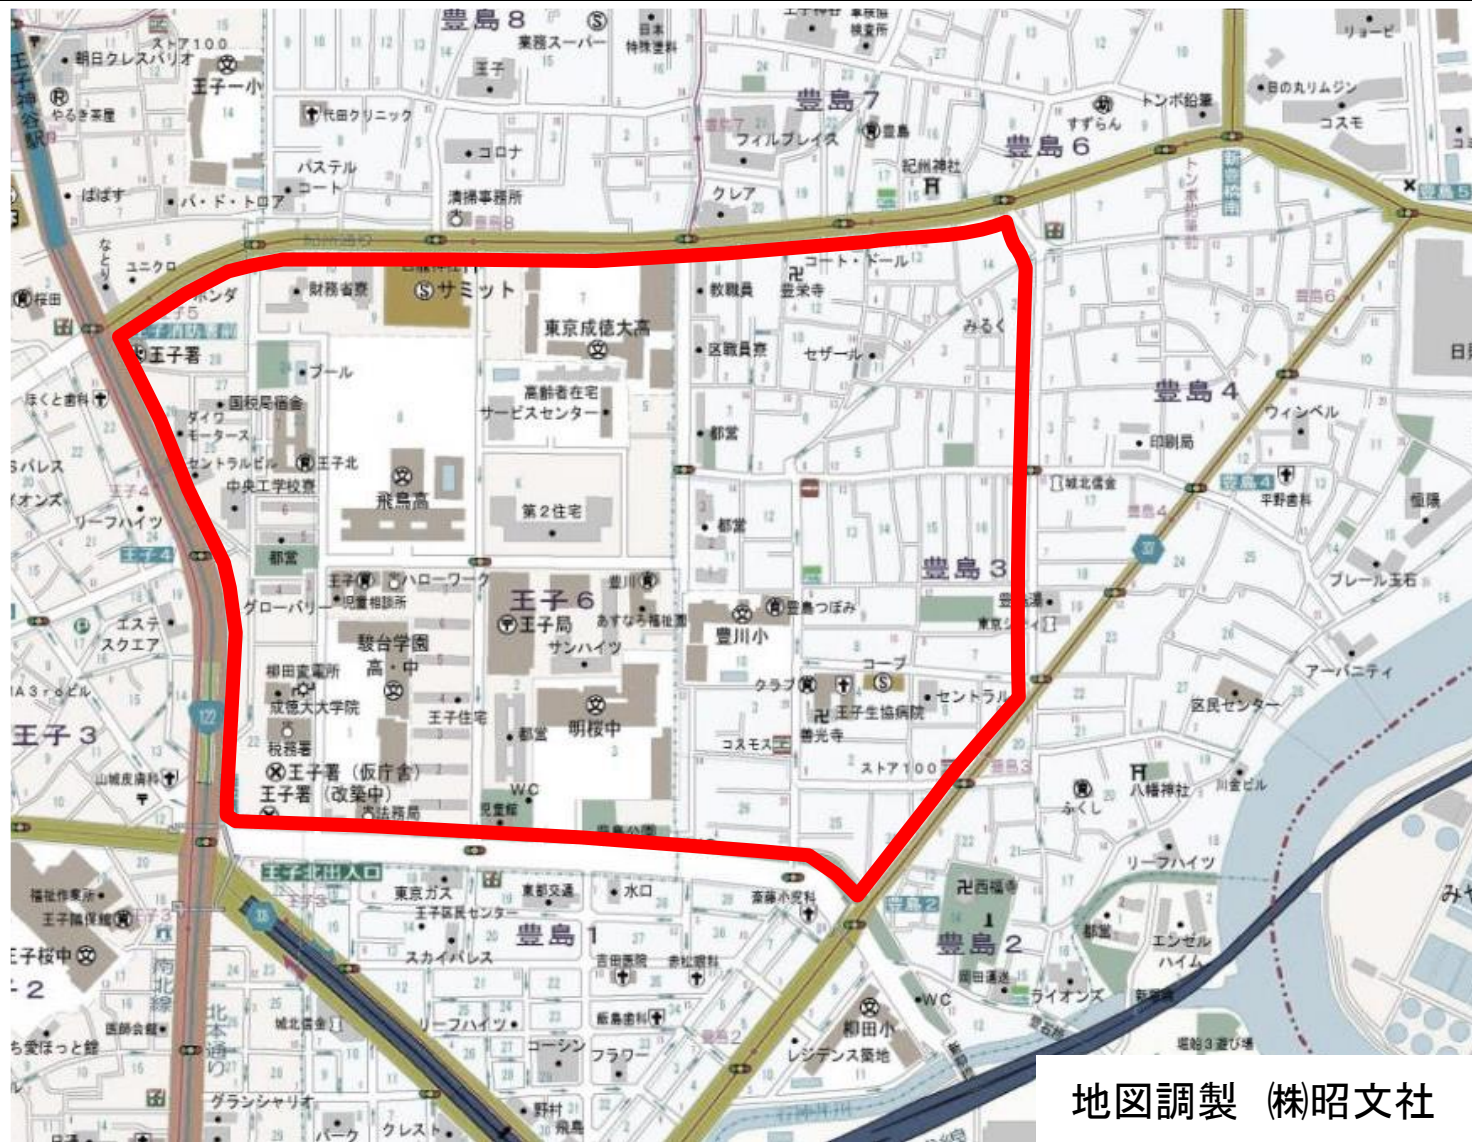

年度	No.	場所	所轄署
H30	16	北区王子6丁目、豊島3丁目、豊島7丁目	王子

地図調製 (株)昭文社