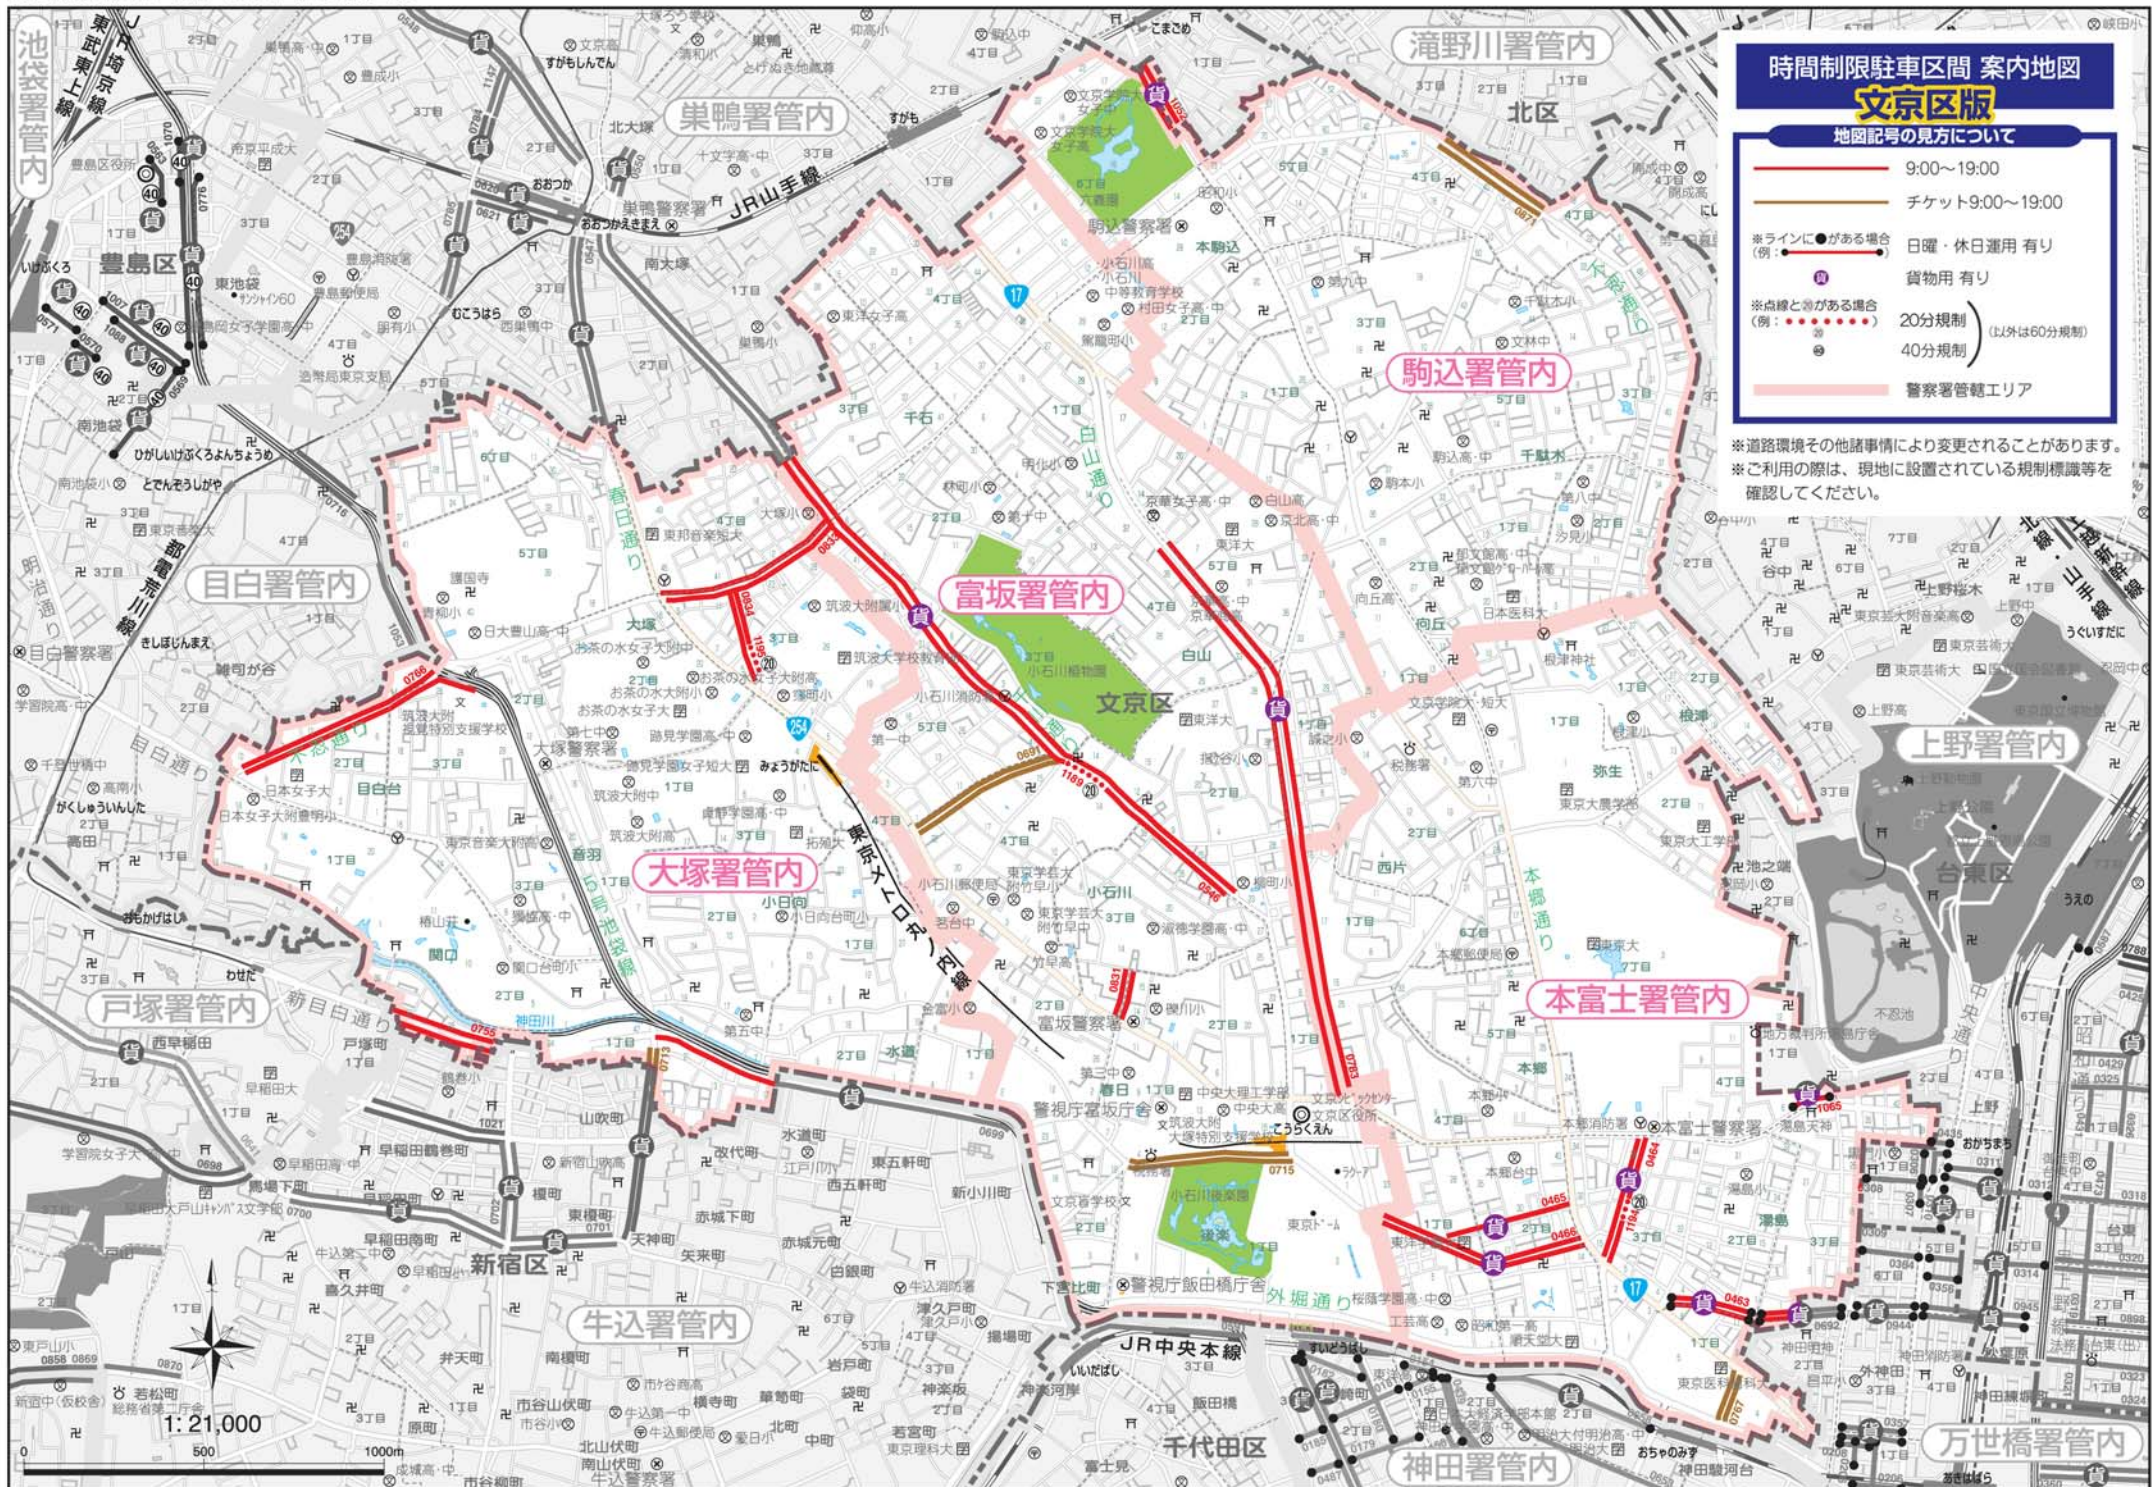

時間制限駐車区間 案内図/文京区版

時間制限駐車区間 案内地図
文京区版

地図記号の見方について

- 9:00～19:00
- チケット9:00～19:00
- 日曜・休日運用有り
- 貨物用有り
- 20分規制 (以外は60分規制)
- 40分規制
- 警察署管轄エリア

※ラインに●がある場合 (例: ●) 日曜・休日運用有り

※紫の●がある場合 (例: ●) 貨物用有り

※赤の●がある場合 (例: ●) 20分規制 (以外は60分規制)

※赤の●がある場合 (例: ●) 40分規制

※道路環境その他諸事情により変更されることがあります。
 ※ご利用の際は、現地に設置されている規制標識等を確認してください。

この地図の作成に当たっては、国土地理院長の承認を得て、同院発行の2万5千分の1地形図を使用したものである。(承認番号 平17総使、第598-A180号)