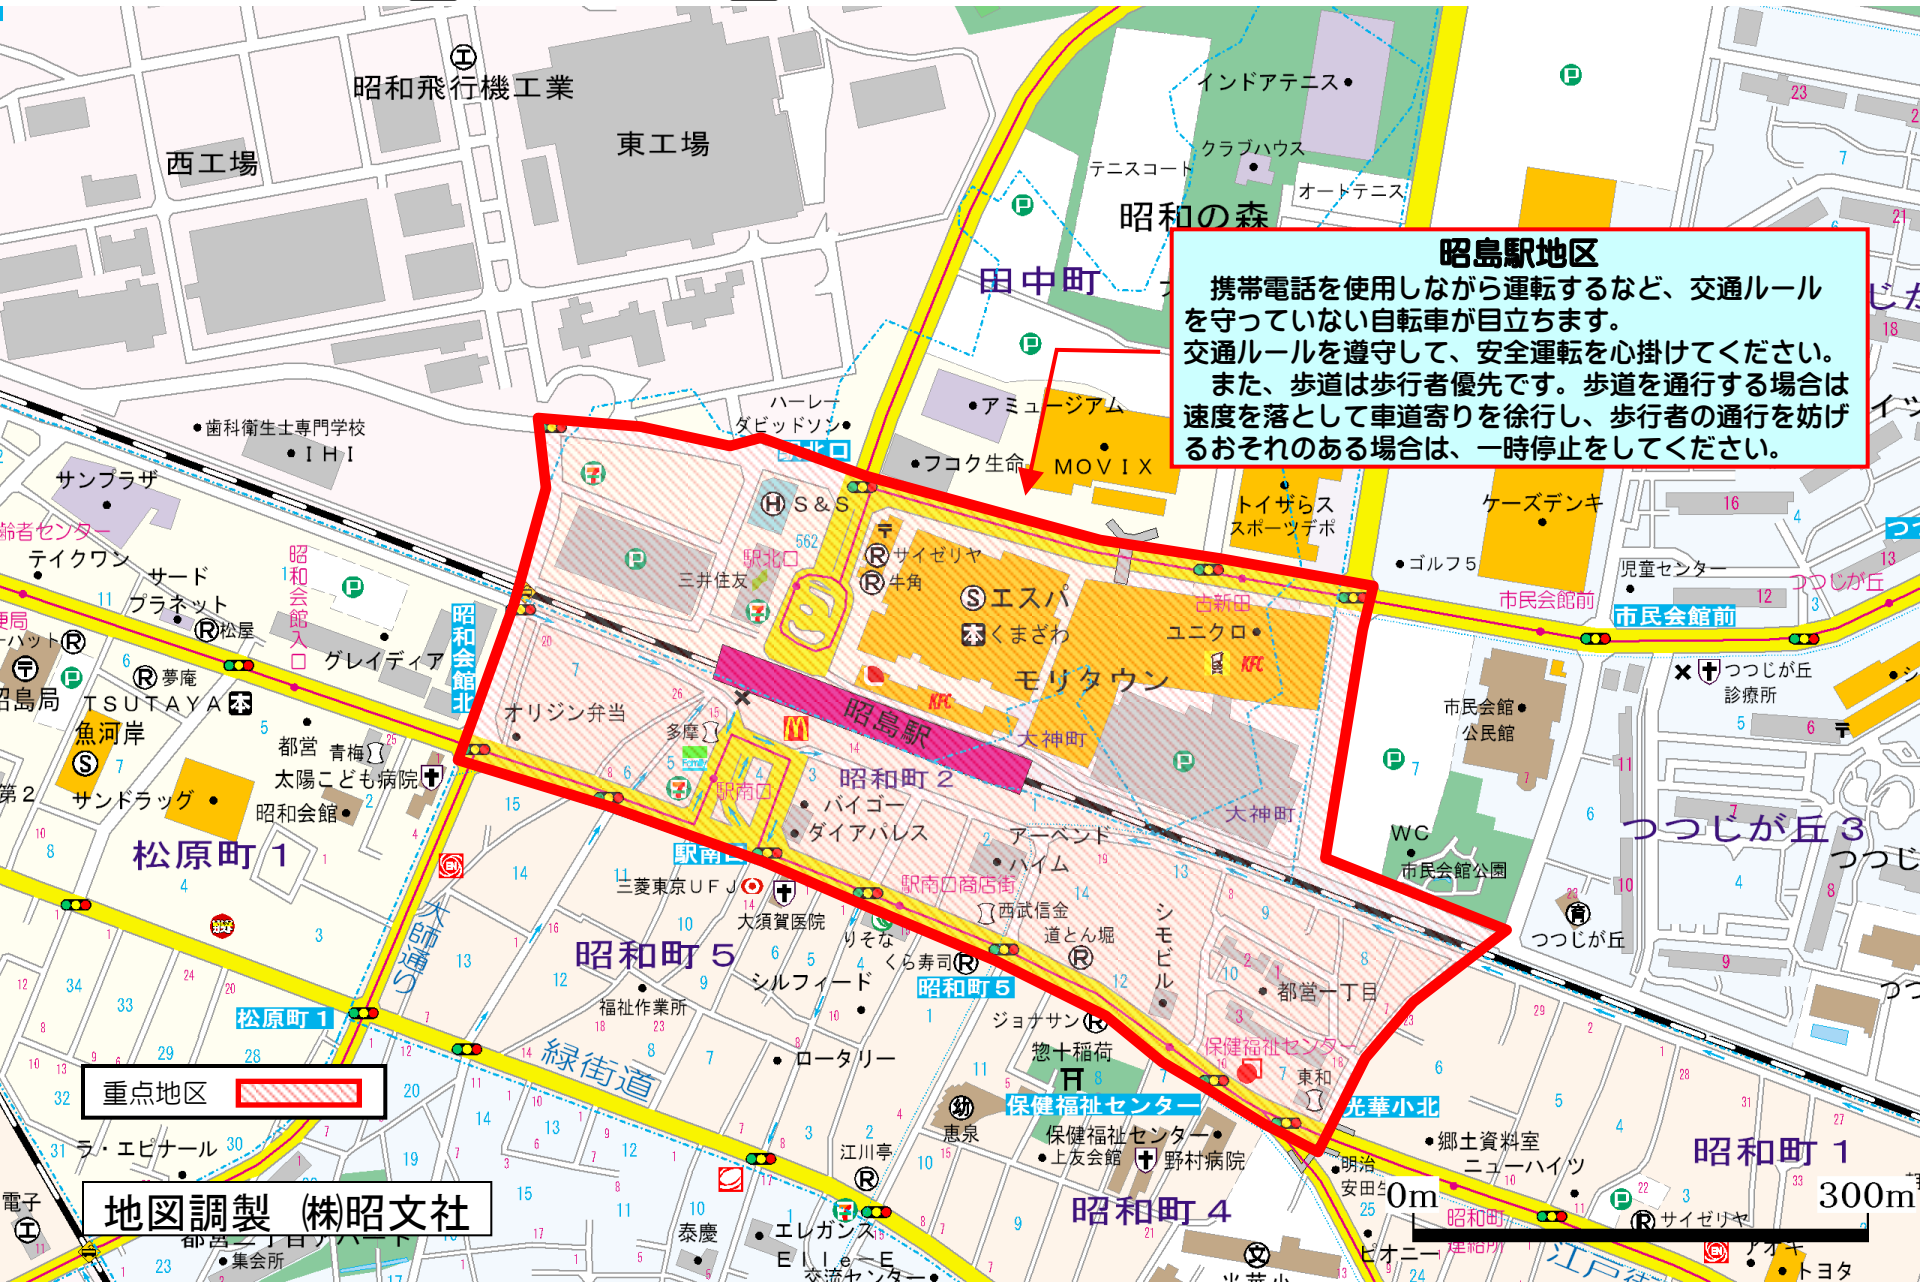

# 【自転車対策重点地区・路線図(平成31年1月1日現在)】

## 警視庁昭島警察署(電話042-546-0110)

**昭島駅地区**  
携帯電話を使用しながら運転するなど、交通ルールを守っていない自転車が目立ちます。交通ルールを遵守して、安全運転を心掛けてください。また、歩道は歩行者優先です。歩道を通行する場合は速度を落として車道寄りを徐行し、歩行者の通行を妨げるおそれのある場合は、一時停止をしてください。

重点地区 

地図調製 (株)昭文社