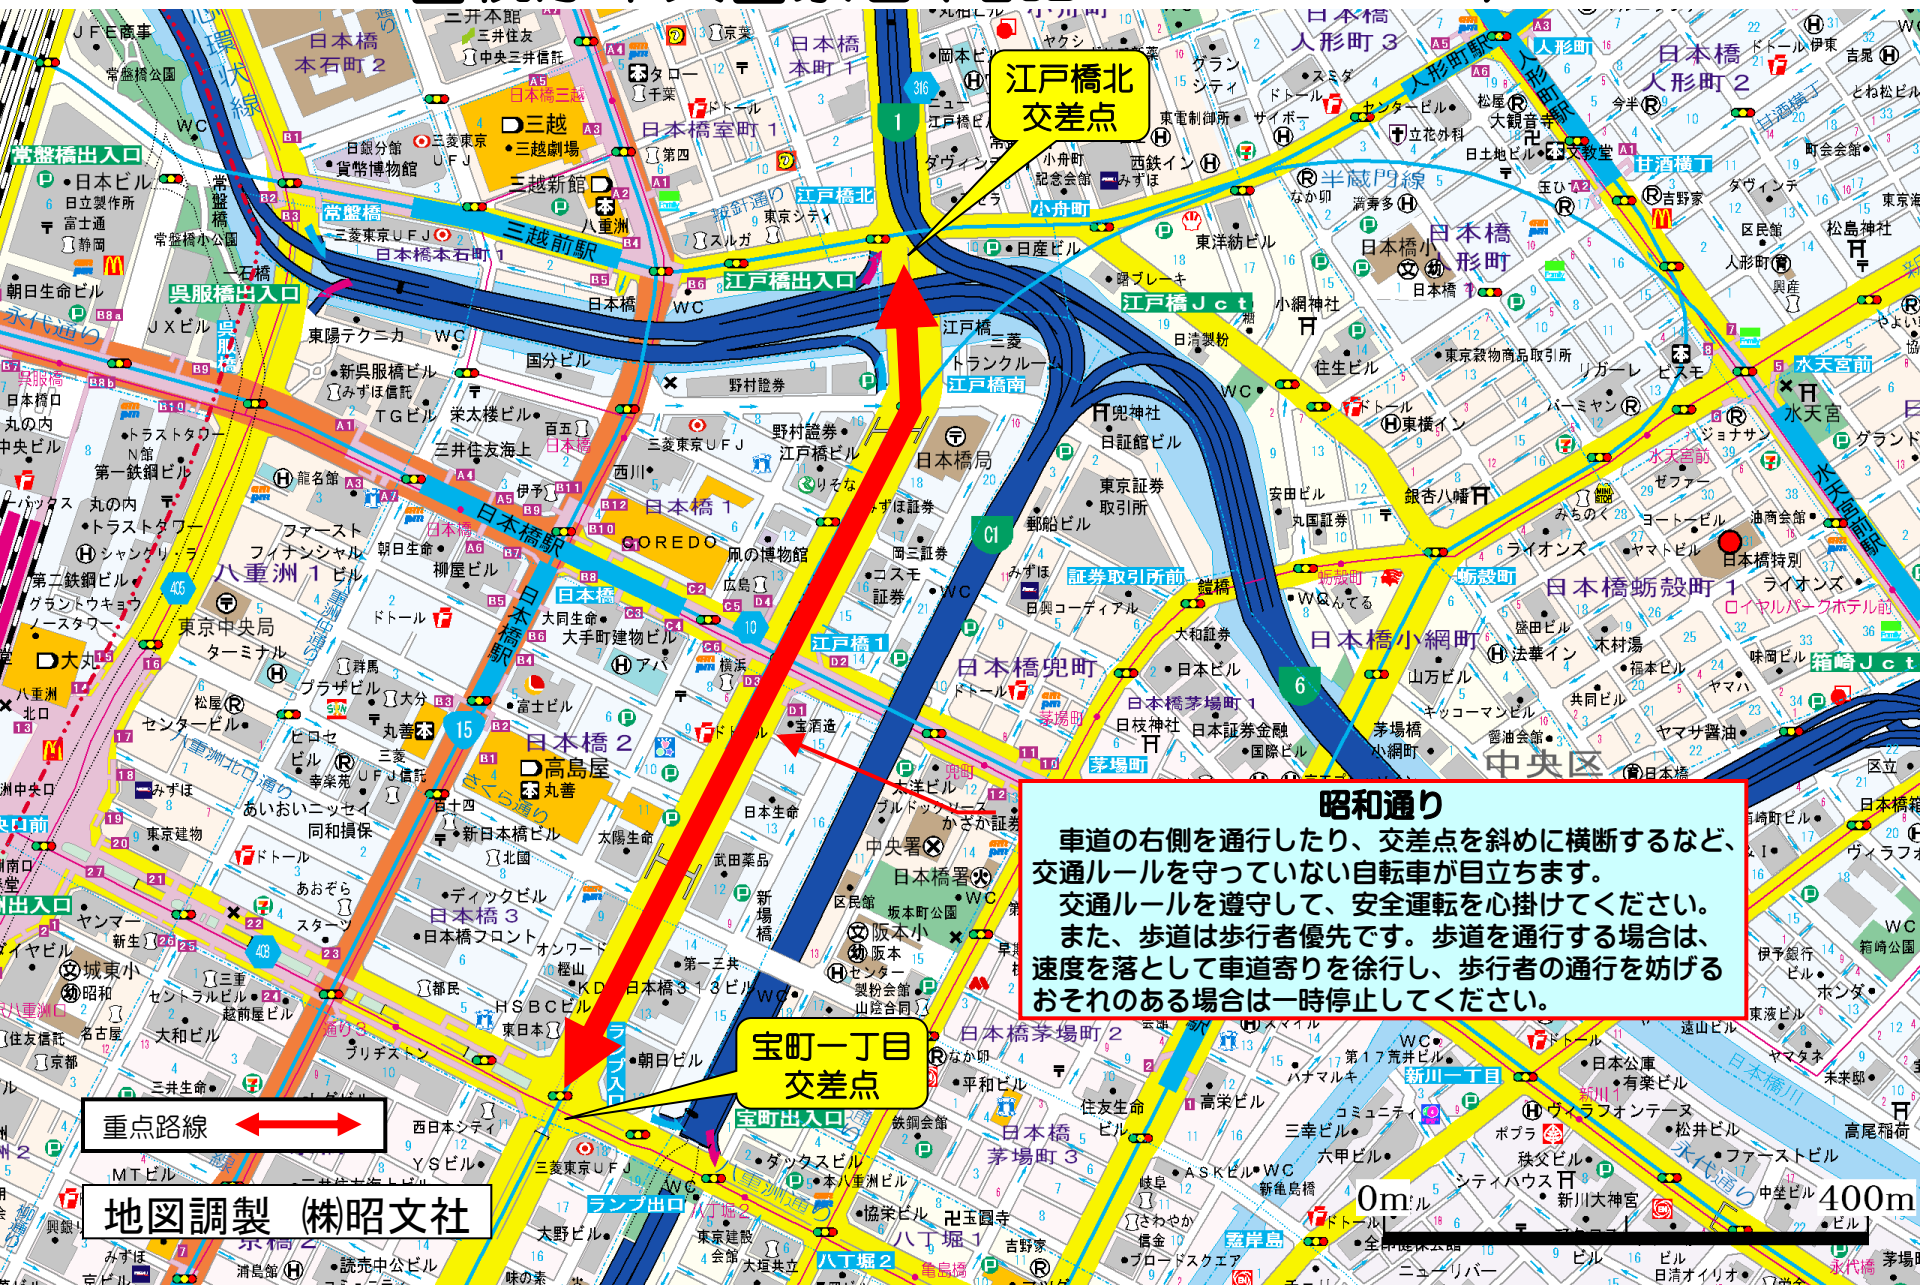

【自転車対策重点地区・路線図(平成31年1月1日現在)】

警視庁中央警察署(電話03-5651-0110)

江戸橋北
交差点

宝町一丁目
交差点

重点路線

地図調製 (株)昭文社

昭和通り
車道の右側を通行したり、交差点を斜めに横断するなど、
交通ルールを守っていない自転車が目立ちます。
交通ルールを遵守して、安全運転を心掛けてください。
また、歩道は歩行者優先です。歩道を通行する場合は、
速度を落として車道寄りを徐行し、歩行者の通行を妨げる
おそれのある場合は一時停止してください。