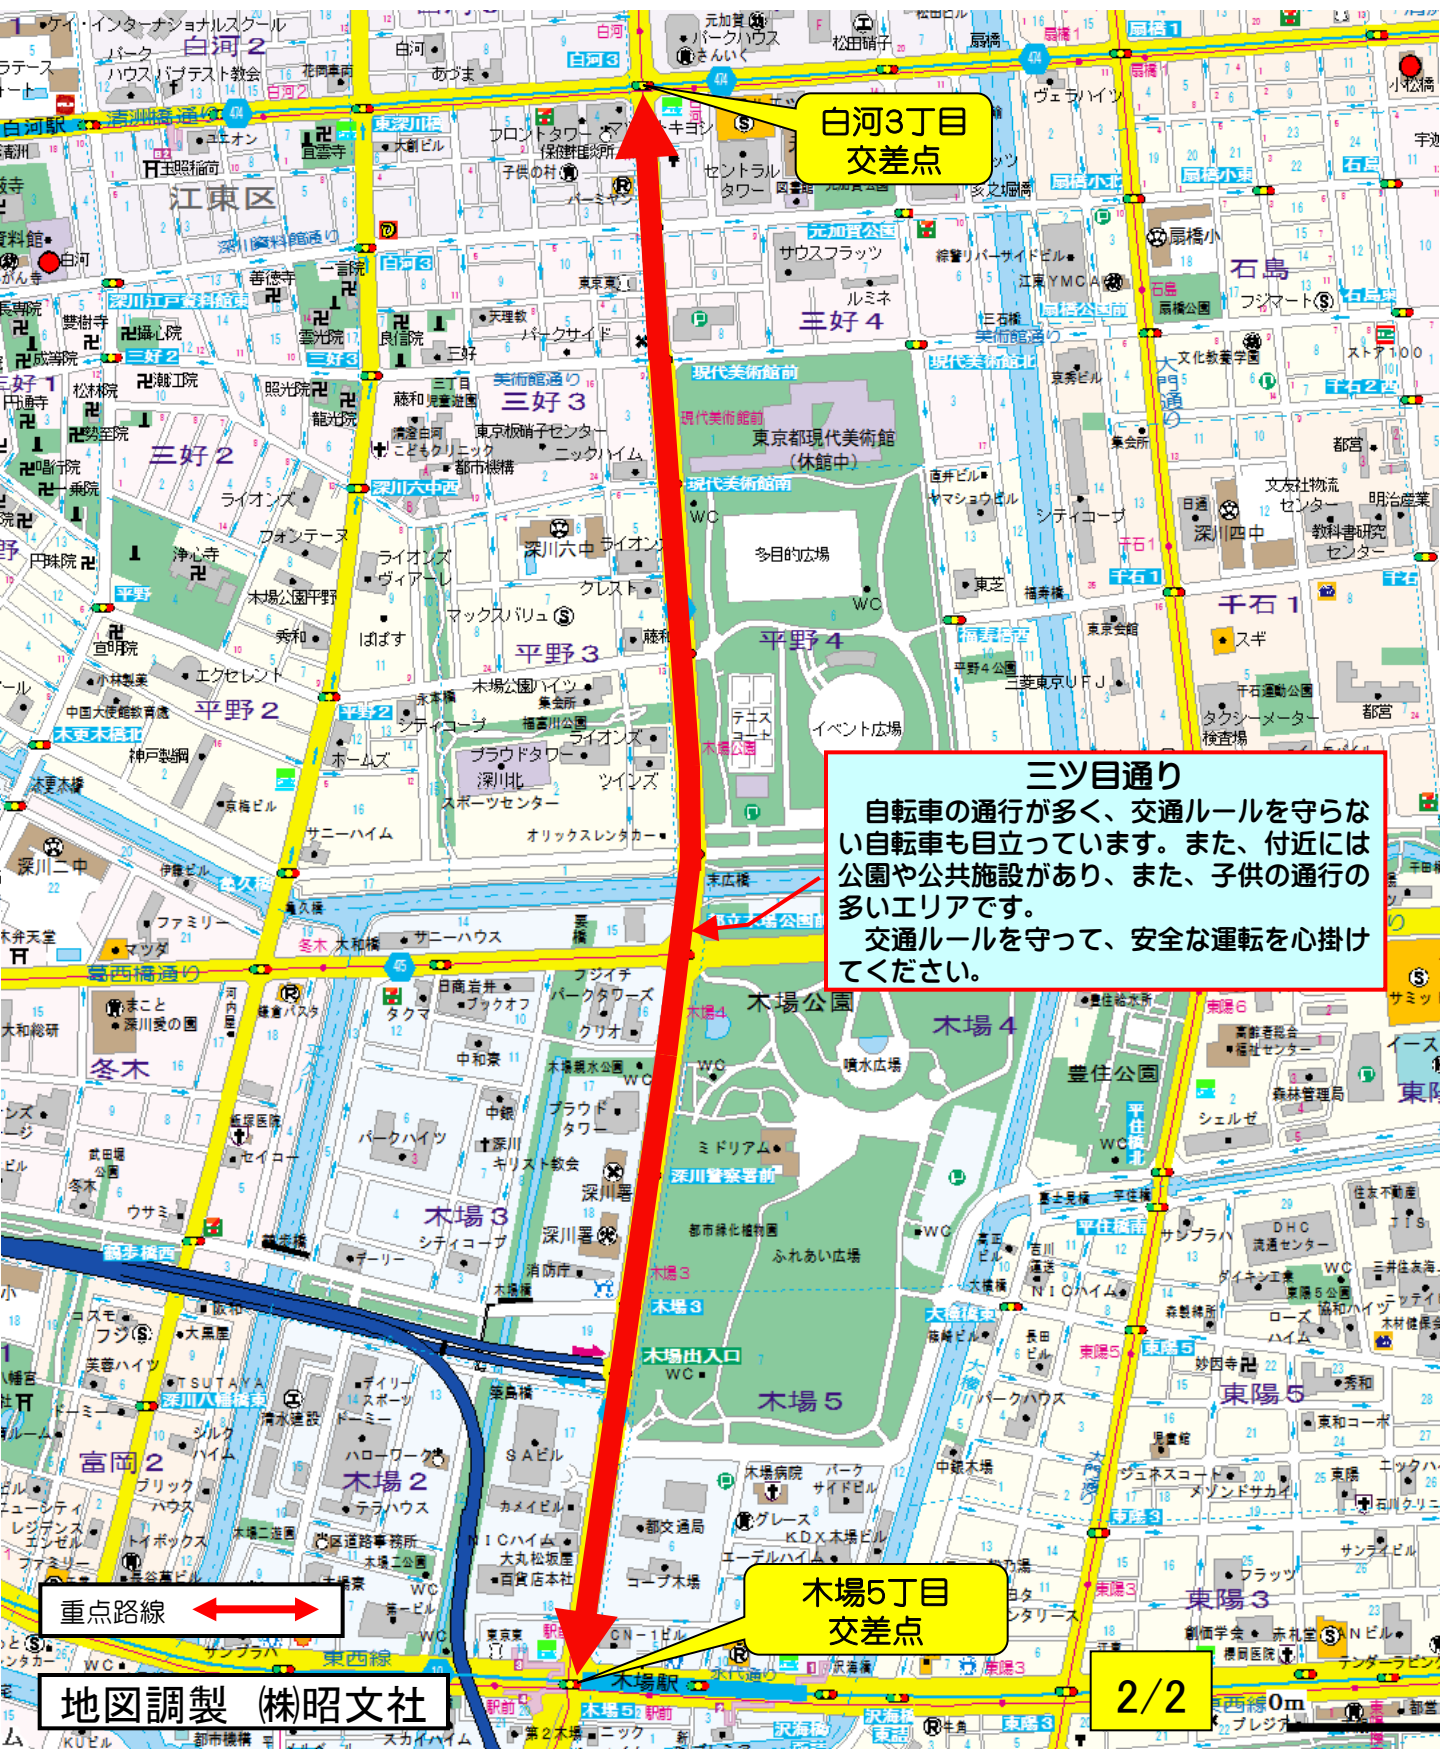

【自転車対策重点地区・路線図(平成31年1月1日現在)】

警視庁深川警察署(電話03-3641-0110)

永代通り
 携帯電話やイヤホン等を使用しながら運転するなど、交通ルールを守っていない自転車が目立ちます。交通ルールを遵守して、安全運転を心掛けてください。また、歩道は歩行者優先です。歩道を通行する場合は、速度を落として車道寄りを徐行し、歩行者の通行を妨げるおそれのある場合は、一時停止をしてください。

**門前仲町
 交差点**

**沢海橋西詰
 交差点**

重点路線 

地図調製 (株)昭文社

1/2

0m

400m

【自転車対策重点地区・路線図(平成31年1月1日現在)】 警視庁深川警察署(電話03-3641-0110)

白河3丁目
交差点

三ツ目通り
自転車の通行が多く、交通ルールを守らない自転車も目立っています。また、付近には公園や公共施設があり、また、子供の通行の多いエリアです。
交通ルールを守って、安全な運転を心掛けてください。

木場5丁目
交差点

重点路線

地図調製 (株)昭文社

2/2