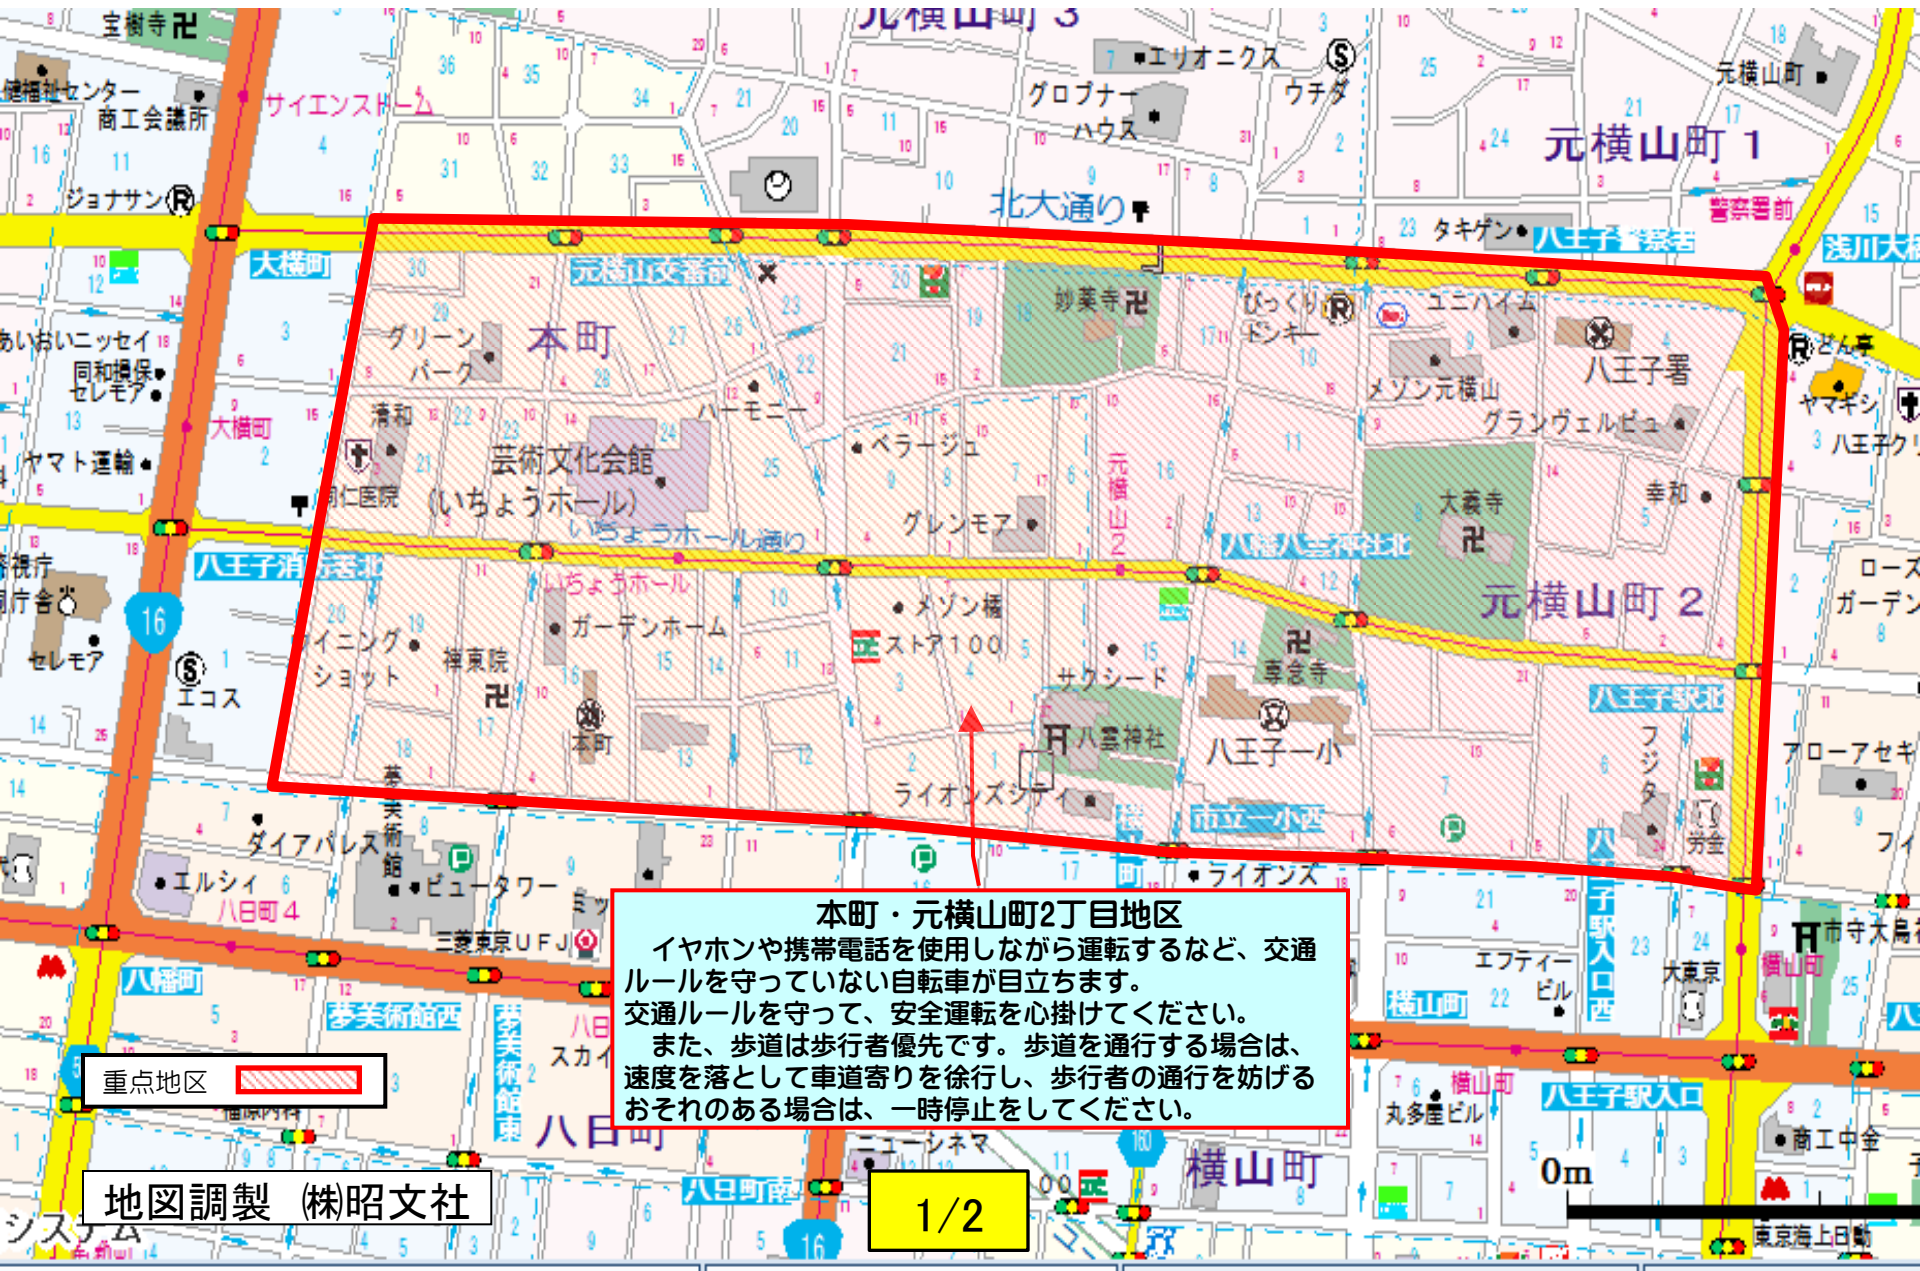

【自転車対策重点地区・路線図(平成31年1月1日現在)】

警視庁八王子警察署(電話042-621-0110)

【自転車対策重点地区・路線図(平成31年1月1日現在)】

警視庁八王子警察署(電話042-621-0110)

大和田町4丁目
交差点

甲州街道
携帯電話を使用しながら運転するなど、交通ルールを守っていない自転車が目立ちます。交通ルールを遵守して、安全運転を心掛けてください。また、歩道は歩行者優先です。歩道を通行する場合は、速度を落として車道寄りを徐行し、歩行者の通行を妨げるおそれのある場合は、一時停止をしてください。

明神町
交差点

重点路線

地図調製 (株)昭文社

2/2

0m