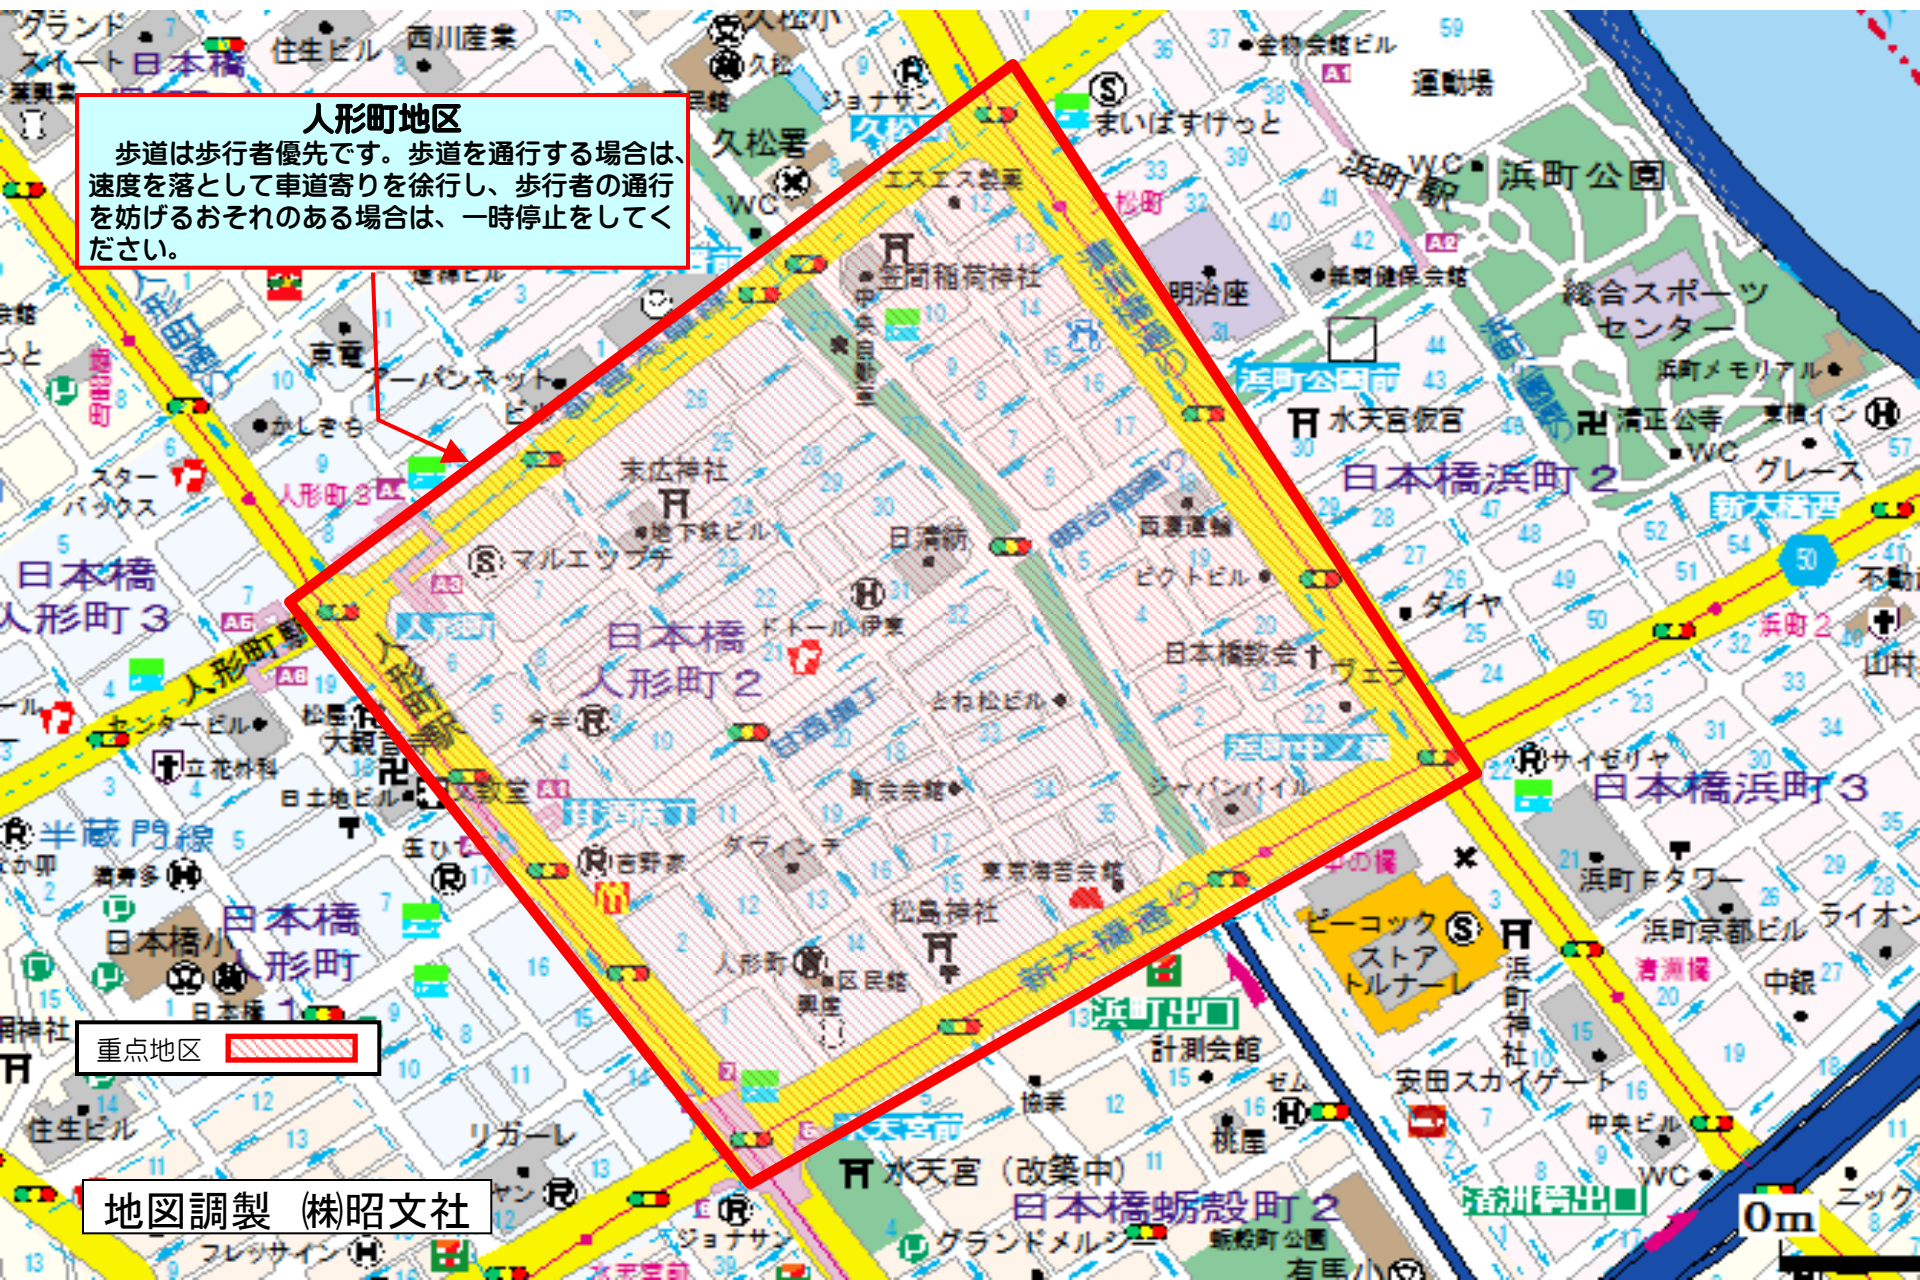

【自転車対策重点地区・路線図(平成31年1月1日現在)】

警視庁久松警察署(電話03-3661-0110)

人形町地区

歩道は歩行者優先です。歩道を通行する場合は、速度を落として車道寄りを徐行し、歩行者の通行を妨げるおそれのある場合は、一時停止をしてください。

重点地区 

地図調製 (株)昭文社