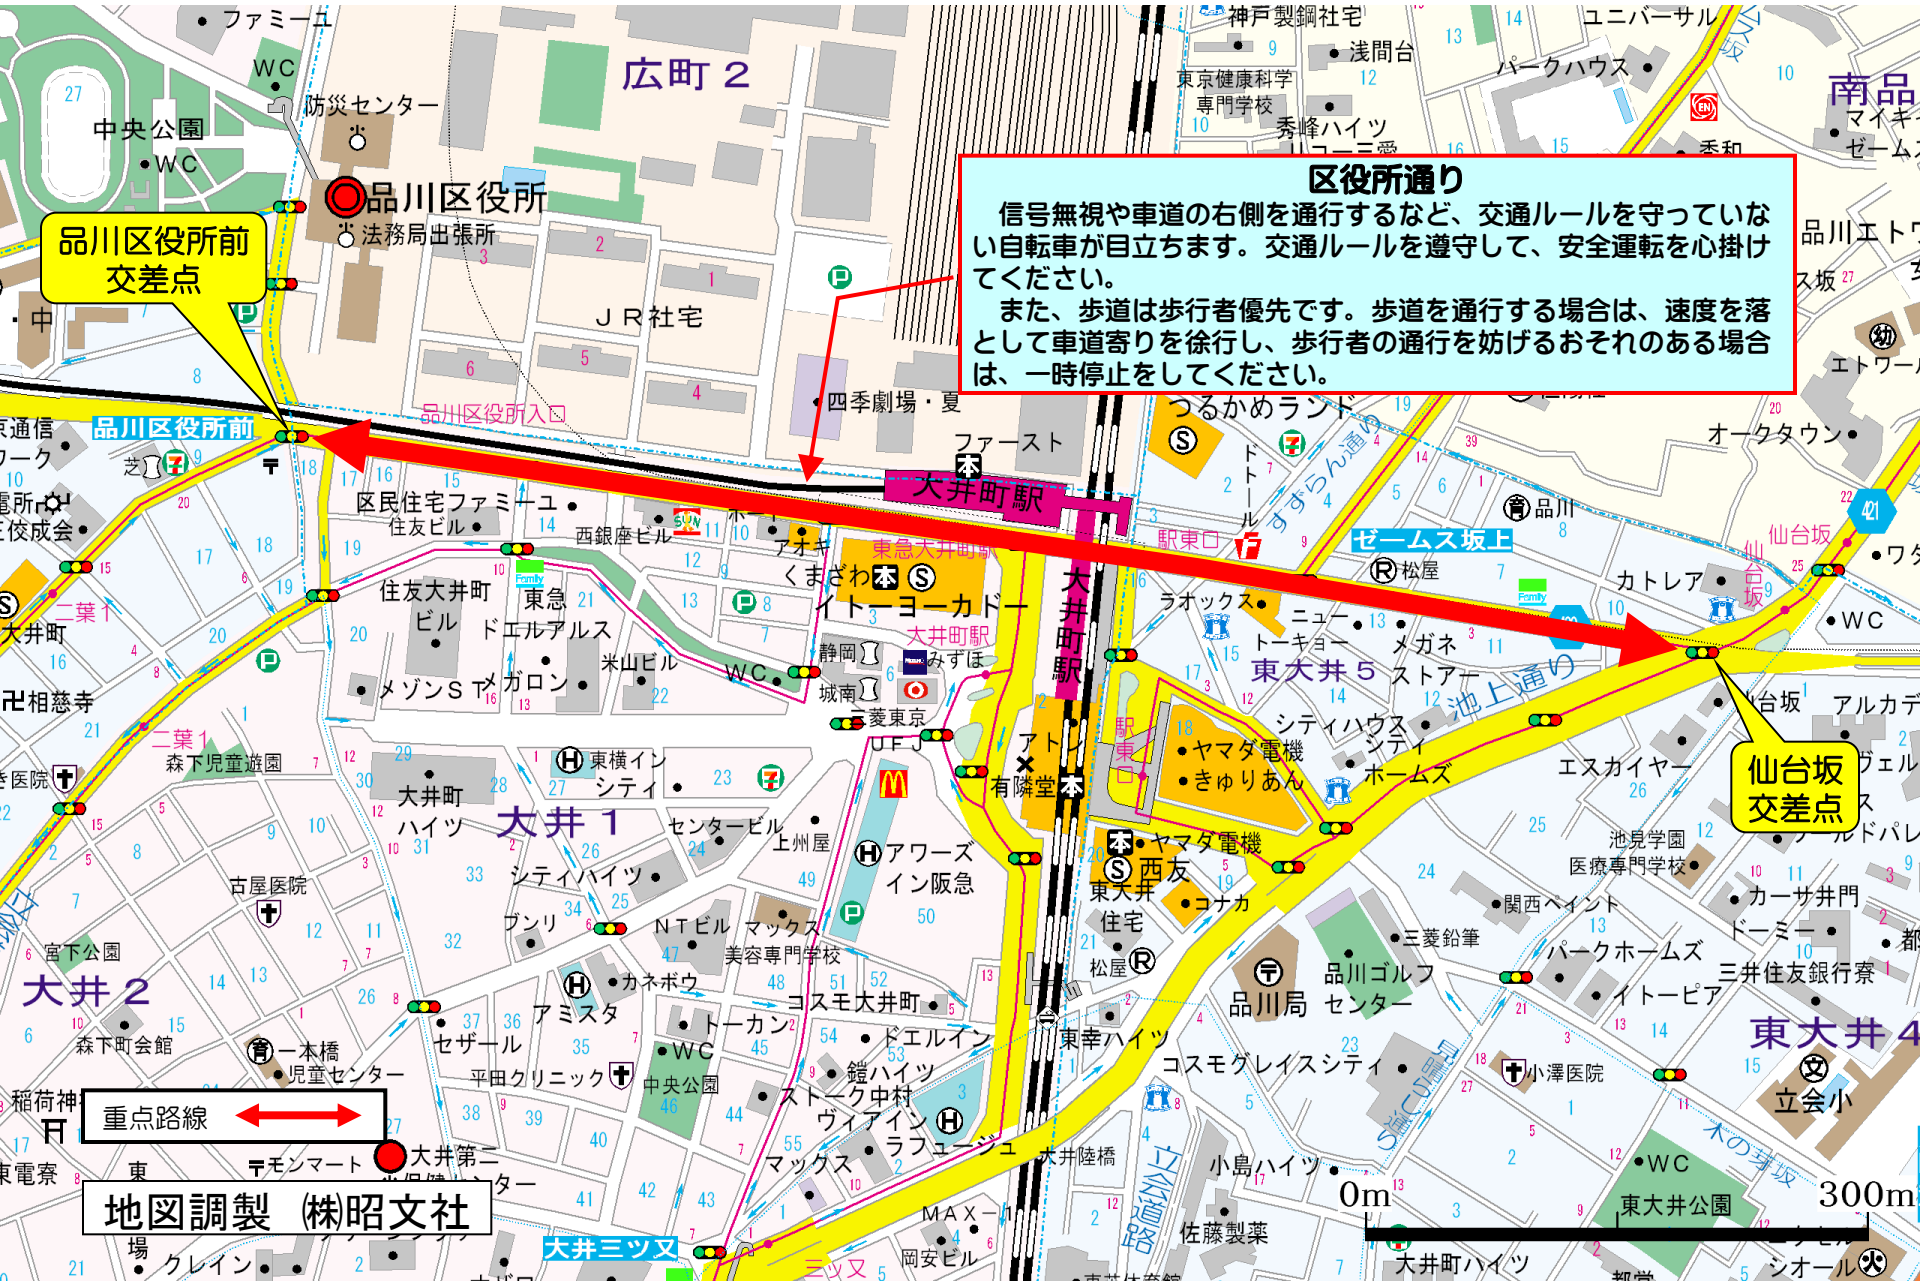

【自転車対策重点地区・路線図(平成31年1月1日現在)】

警視庁大井警察署(電話03-3778-0110)

区役所通り

信号無視や車道の右側を通行するなど、交通ルールを守っていない自転車が目立ちます。交通ルールを遵守して、安全運転を心掛けてください。

また、歩道は歩行者優先です。歩道を通行する場合は、速度を落として車道寄りを徐行し、歩行者の通行を妨げるおそれのある場合は、一時停止をしてください。

品川区役所前
交差点

仙台坂
交差点

重点路線

地図調製 (株)昭文社

0m 300m