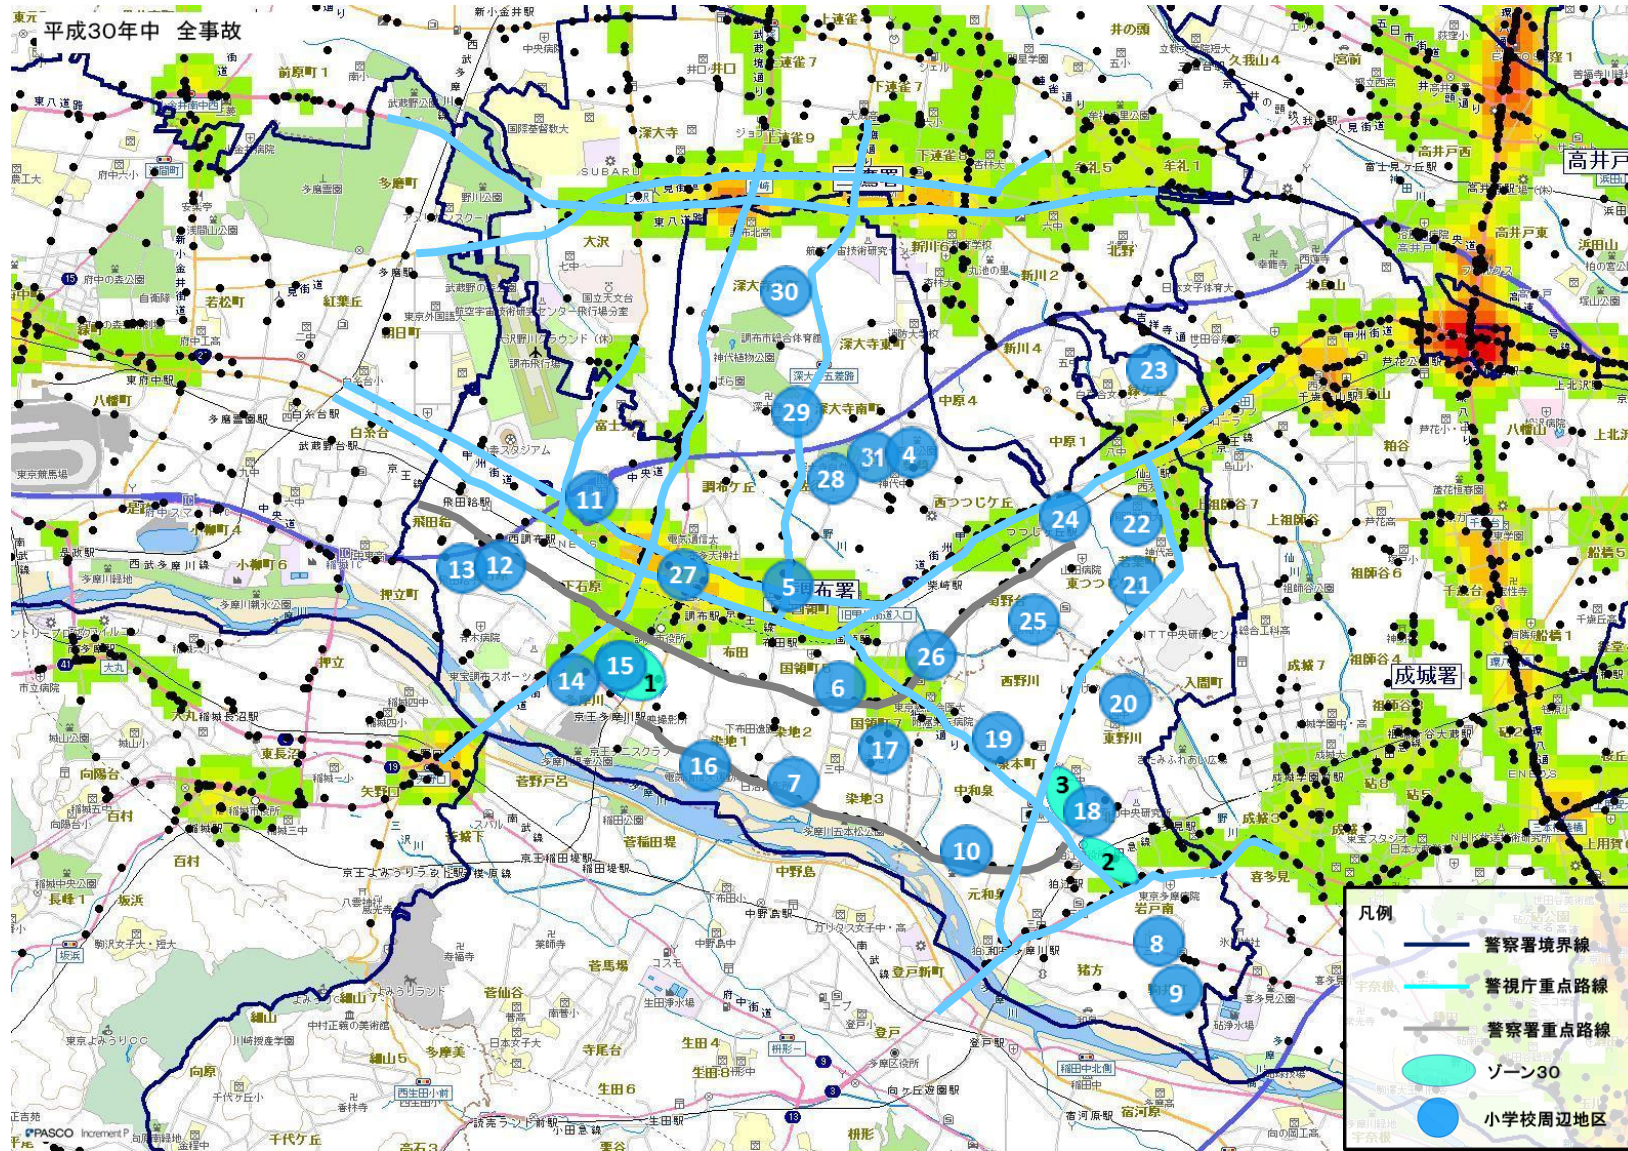

No	対象	地区
25	調布市立調和小学校	調布市西つつじヶ丘4丁目周辺
26	調布市立国領小学校	調布市国領町8丁目周辺
27	調布市立第一小学校	調布市小島町1丁目周辺
28	調布市立柏野小学校	調布市深大寺南町1丁目周辺
29	調布市立深大寺小学校	調布市深大寺元町5丁目周辺
30	調布市立北ノ台小学校	調布市深大寺北町2丁目周辺
31	私立晃華学園小学校	調布市佐須町5丁目周辺

ランダムな速度取締りの実施

指定した路線・時間帯以外においても、ランダムな速度違反取締り等を実施いたします。
重大交通事故を防止するため、表記された路線・時間帯以外でも常に安全運転を心掛け、速度を抑えて走行してください。

調布警察署管内の速度取締り重点路線

※地図内の表示されている色については全事故の発生密度 (件/km²)

15~ 120~