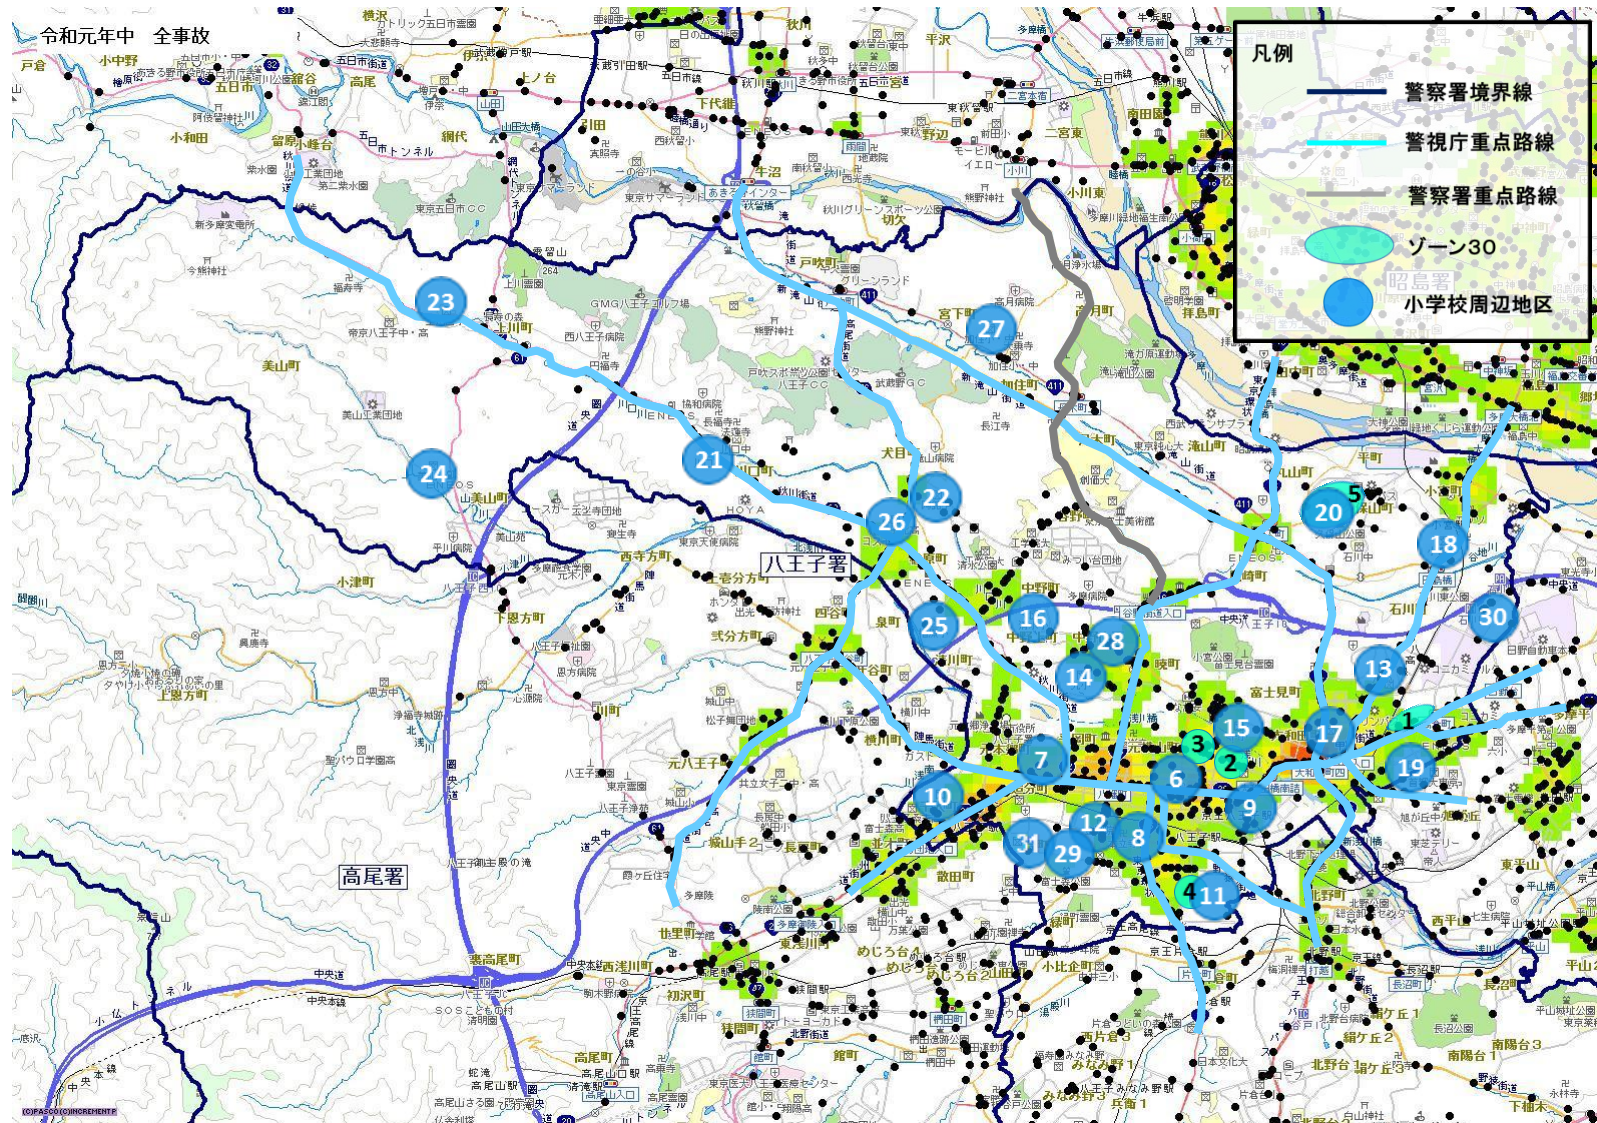

八王子警察署管内の重点路線

No	路線名	種別	規制速度(時速)	区	間	重点時間帯
1	国道16号	☆	50km	八王子車検場入口交差点 八日町交差点	八幡町交差点 子安町交差点	7-12
2	国道20号	☆	50km	長房地地入口交差点	高倉町東交差点	7-12
3	国道16号 (八王子バイパス)	☆	60km	新浅川橋上	左入橋交差点	7-12
4	秋川街道	☆	40km	本郷横丁交差点	新小峰トンネル内	7-12
5	野猿街道	☆	30km	六万坊交差点	横山町郵便局前交差点	7-12
6	陣馬街道	☆	40km	追分町交差点	水無瀬橋上	7-12
7	高尾街道	☆	40km	松枝橋上	戸吹町交差点	7-12
8	甲州街道(都256)	☆	50km	日野台5丁目西交差点	高倉町西交差点	7-12
9	八王子武蔵村山線	☆	40km	石川入口交差点	多摩大橋上	7-12
10	新滝山街道	☆	60km	左入橋交差点	戸吹トンネル内	7-12
11	平山通り	☆	40	石川入口交差点	旭が丘小前交差点	7-12
12	谷野街道	○	40	谷野街道入口交差点	東秋川橋南交差点	15-18

※ 種別：☆は警視庁重点路線、○は警察署重点路線

※ 種別欄☆の路線の指定理由については、警視庁速度管理指針をご参照ください。

※ 実際の道路標識等で定められた規制速度を確認し走行してください。

※ 重点路線の区間欄については、同路線の警察署境界付近の交差点通称名や付近住所番地で示していますので、厳密な警察署の管轄境界とは異なる場合があります。

署指定の重点路線と指定理由

No	路線名(○)	指定理由
12	谷野街道	二輪車の交通死亡事故が発生した路線であり、二輪車の速度抑制対策を実施し、重大交通事故を抑止するため

八王子警察署管内におけるゾーン30・小学校周辺地区

ゾーン30

幹線道路等によって区画された生活道路が集積する市街地内の地域において、最高速度30キロ毎時の区域規制や路側帯の設置・拡幅等を始めとする交通安全対策を実施する区域です。

小学校周辺地区

小学校（公立・私立等）の周辺区域を表記しております。朝・夕の登下校時間帯に小学校付近を通行するドライバーの皆様は速度を抑制し、安全運転を徹底してください。

No	対象	地区
1	ゾーン30	八王子市高倉町周辺
2	ゾーン30	八王子市元横山町1丁目周辺
3	ゾーン30	八王子市元横山町1丁目周辺
4	ゾーン30	八王子市子安町2丁目周辺
5	ゾーン30	八王子市久保山町2丁目周辺
6	八王子市立第一小学校	八王子市元横山町2丁目周辺
7	八王子市立第二小学校	八王子市八木町7番地周辺
8	八王子市立第三小学校	八王子市寺町29番地周辺
9	八王子市立第四小学校	八王子市明神町2丁目周辺
10	八王子市立第五小学校	八王子市千人町3丁目周辺
11	八王子市立いずみの森小中学校第六小学校	八王子市子安町2丁目周辺
12	八王子市立第七小学校	八王子市台町4丁目周辺
13	八王子市立第八小学校	八王子市石川町2065番地周辺
14	八王子市立第九小学校	八王子市中野上町2丁目周辺
15	八王子市立第十小学校	八王子市大和田町7丁目周辺
16	八王子市立清水小学校	八王子市中野山王3丁目周辺
17	八王子市立大和田小学校	八王子市大和田町4丁目周辺
18	八王子市立小宮小学校	八王子市小宮町1128番地周辺
19	八王子市立高倉小学校	八王子市高倉町67番地周辺
20	八王子市立宇津木台小学校	八王子市久保山町2丁目周辺
21	八王子市立川口小学校	八王子市川口町3675番地周辺
22	八王子市立陶籙小学校	八王子市犬目町56番地周辺
23	八王子市立上川口小学校	八王子市上川町1099番地周辺
24	八王子市立美山小学校	八王子市美山町1892番地周辺
25	八王子市立榎原小学校	八王子市榎原町1287番地周辺
26	八王子市立松枝小学校	八王子市榎原町601番地周辺
27	八王子市立加住小学校	八王子市加住町1丁目周辺
28	八王子市立中野北小学校	八王子市中野山王3丁目周辺
29	都立八王子特別支援学校	八王子市台町3丁目周辺
30	都立八王子東特別支援学校	八王子市石川町3246番地周辺
31	都立八王子盲学校	八王子市台町3丁目周辺

ランダムな速度取締りの実施

指定した路線・時間帯以外においても、ランダムな速度取締り等を実施いたします。
重大交通事故を防止するため、表記された路線・時間帯以外でも常に安全運転を心掛け、速度を抑えて走行してください。

八王子警察署管内の速度取締り重点路線

※地図内の表示されている色については全事故の発生密度 (件/km²)