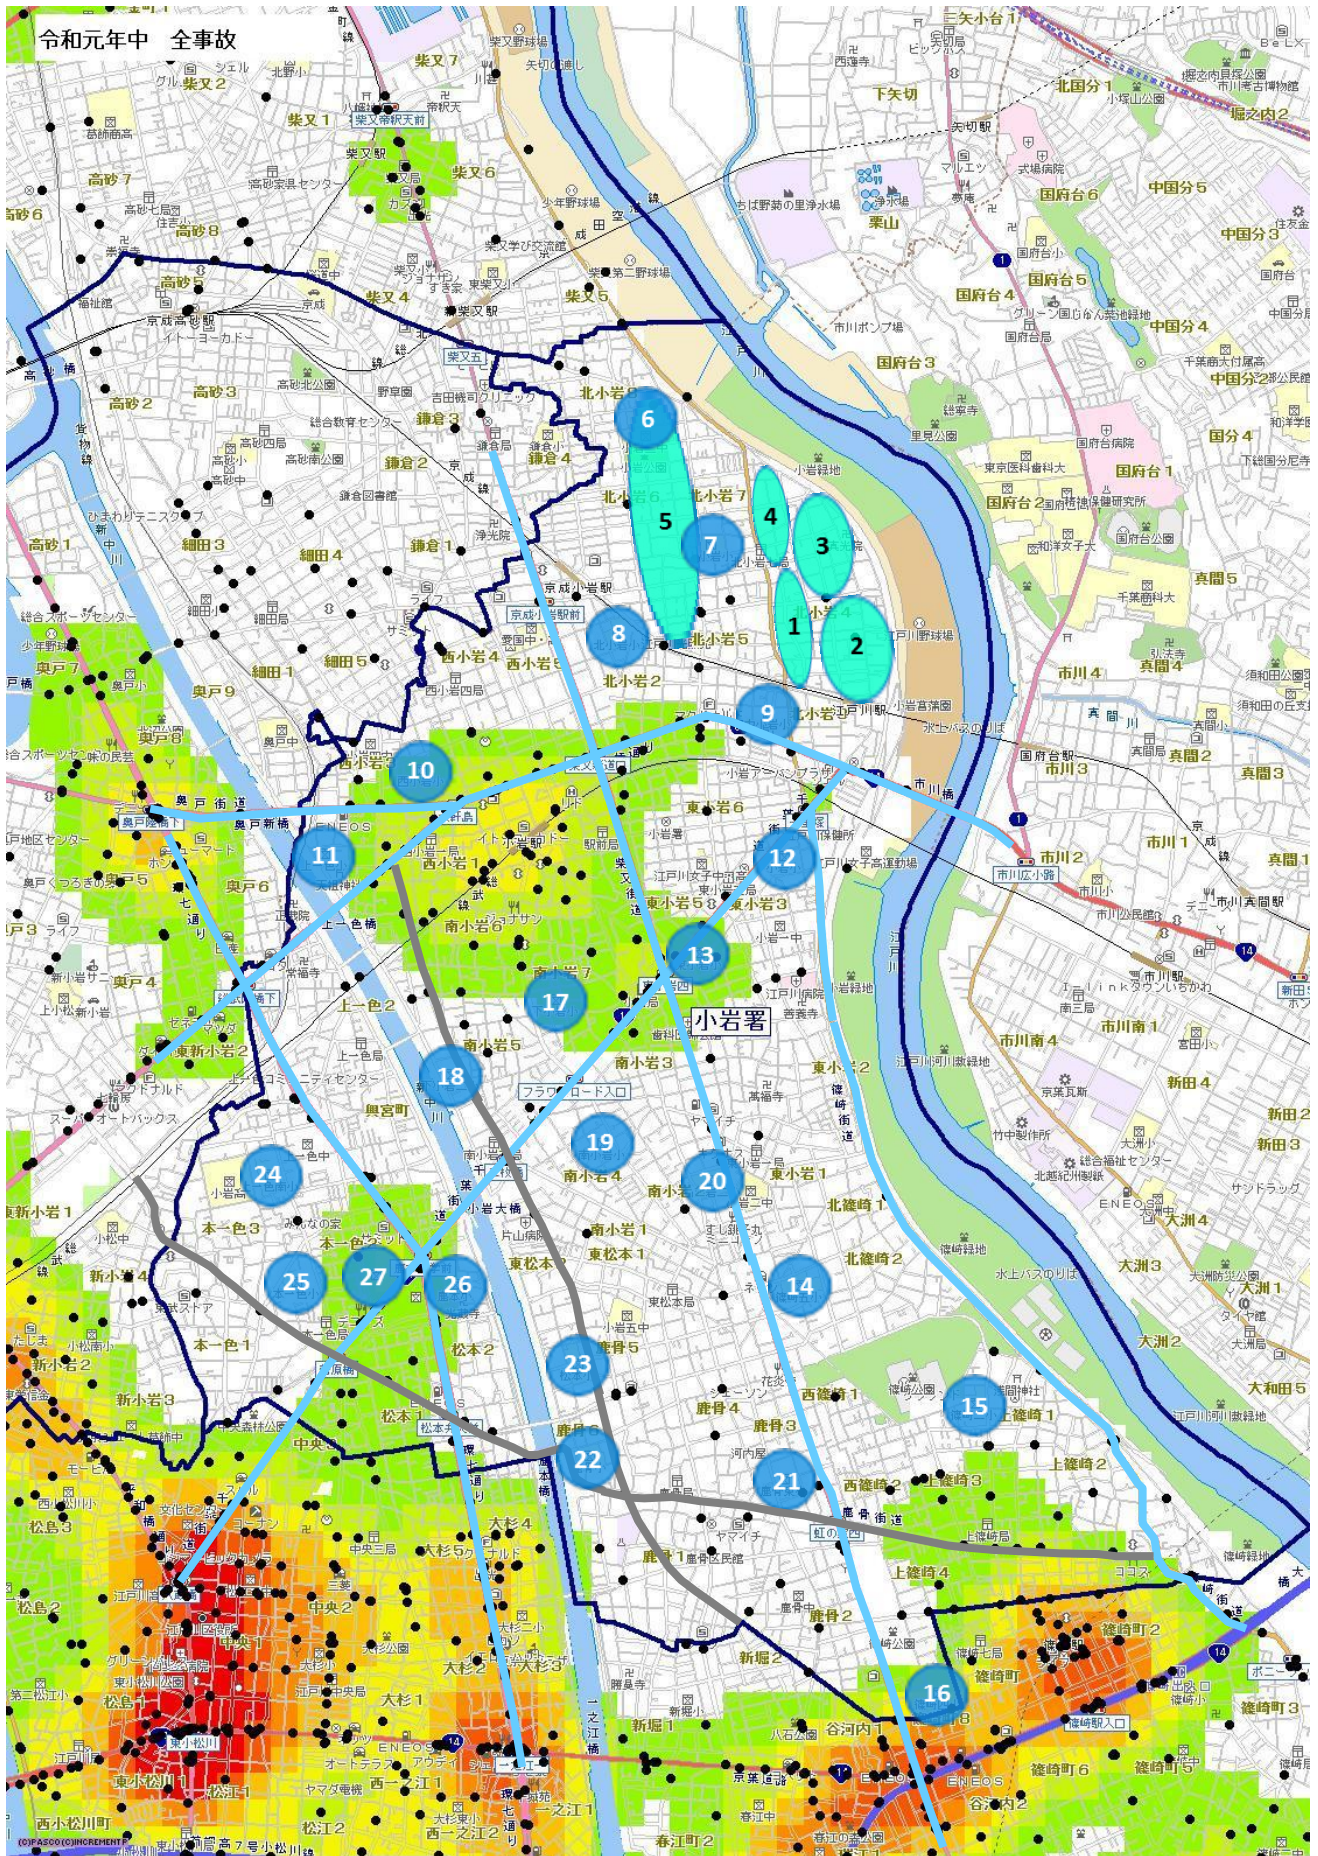

## 速度取締指針とは

警視庁速度管理指針の考え方にに基づき、重大交通事故を抑止することを目的として、重点的に各種警察活動（速度取締りや警戒活動等）を実施する路線等を警察署単位で明らかにするものです。

### ゾーン30

幹線道路等によって区画された生活道路が集積する市街地内の地域において、最高速度30キロ毎時の区域規制や路側帯の設置・拡幅等を始めとする交通安全対策を実施する区域です。

### 小学校周辺地区

小学校（公立・私立等）の周辺区域を表記しております。朝・夕の登下校時間帯に小学校付近を通行するドライバーの皆様は速度を抑制し、安全運転を徹底してください。

No	対象	地区
1	ゾーン30	江戸川区北小岩4丁目周辺
2	ゾーン30	江戸川区北小岩4丁目周辺
3	ゾーン30	江戸川区北小岩7丁目周辺
4	ゾーン30	江戸川区北小岩7丁目周辺
5	ゾーン30	江戸川区北小岩6、7丁目周辺
6	江戸川区立上小岩第二小学校	江戸川区北小岩8丁目周辺
7	江戸川区立上小岩小学校	江戸川区北小岩7丁目周辺
8	江戸川区立北小岩小学校	江戸川区北小岩2丁目周辺
9	江戸川区立中小小岩小学校	江戸川区北小岩3丁目周辺
10	江戸川区立西小岩小学校	江戸川区西小岩3丁目周辺
11	江戸川区立上一色小学校	江戸川区西小岩2丁目周辺
12	江戸川区立小岩小学校	江戸川区東小岩3丁目周辺
13	江戸川区立東小岩小学校	江戸川区東小岩4丁目周辺
14	江戸川区立篠崎第五小学校	江戸川区北篠崎2丁目周辺
15	江戸川区立篠崎第二小学校	江戸川区上篠崎1丁目周辺
16	江戸川区立篠崎第四小学校	江戸川区篠崎町8丁目周辺
17	江戸川区立下小岩小学校	江戸川区南小岩7丁目周辺
18	江戸川区立下小岩第二小学校	江戸川区南小岩5丁目周辺
19	江戸川区立南小岩小学校	江戸川区南小岩4丁目周辺
20	江戸川区立南小岩第二小学校	江戸川区南小岩2丁目周辺
21	江戸川区立鹿骨東小学校	江戸川区鹿骨3丁目周辺
22	江戸川区立鹿骨小学校	江戸川区鹿骨6丁目周辺
23	江戸川区立松本小学校	江戸川区鹿骨6丁目周辺
24	江戸川区立上一色南小学校	江戸川区本一色3丁目周辺
25	江戸川区立本一色小学校	江戸川区本一色2丁目周辺
26	江戸川区立鹿本小学校	江戸川区松本2丁目周辺
27	都立鹿本学園	江戸川区本一色2丁目周辺

# 小岩警察署管内の速度取締り重点路線

※地図内の表示されている色については全事故の発生密度 (件/km<sup>2</sup>)

15~

120~