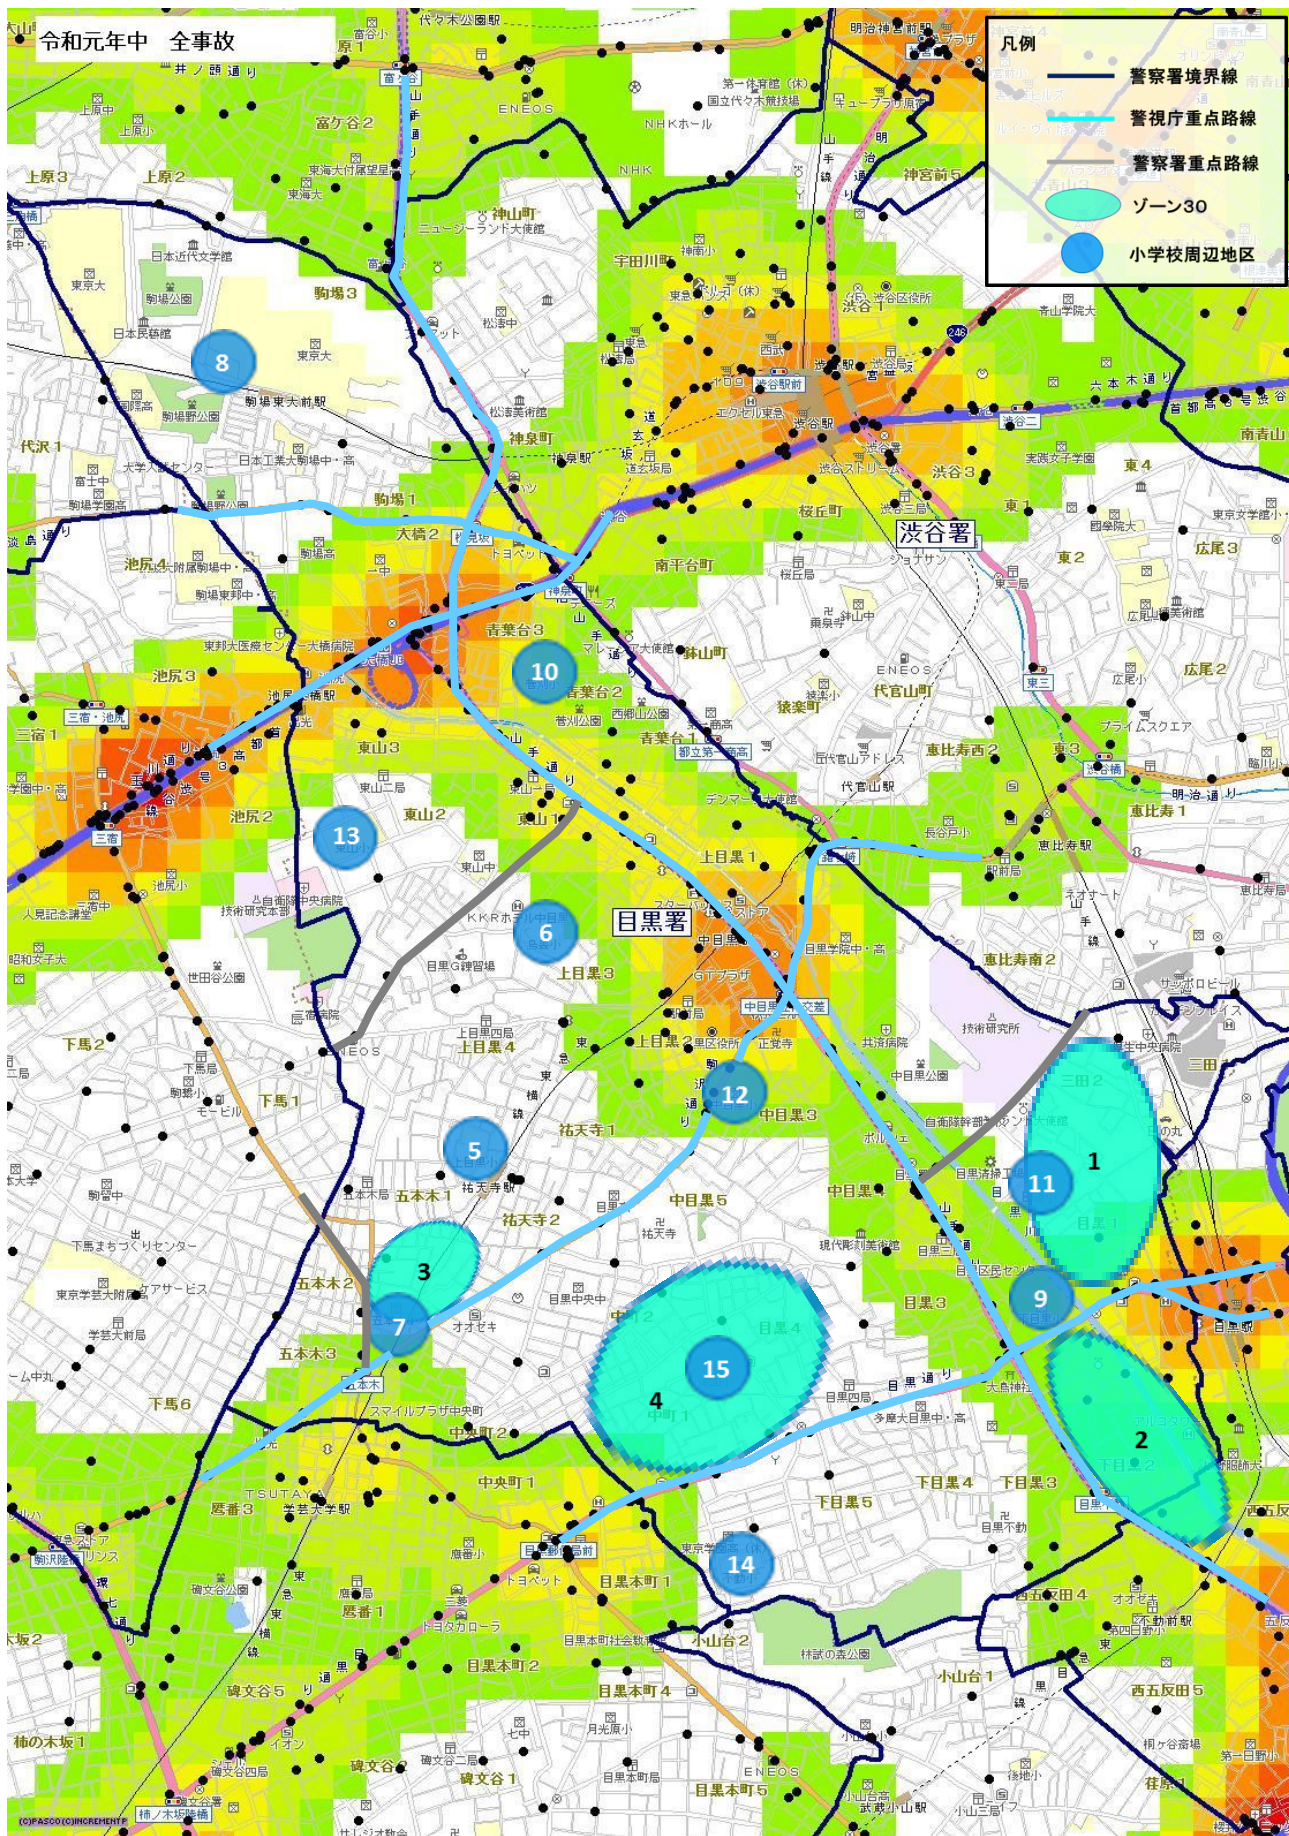

目黒警察署速度取締指針

速度取締指針とは

警視庁速度管理指針の考え方にに基づき、重大交通事故を抑止することを目的として、重点的に各種警察活動（速度取締りや警戒活動等）を実施する路線等を警察署単位で明らかにするものです。

警視庁重点路線等における警察活動

警視庁指定重点路線・警察署指定重点路線では、交通事故実態等を踏まえ、重点時間帯における速度取締りを中心とした各種警察活動を実施いたします。

- 速度取締り
- パトカーや白バイ等による赤色灯点灯走行等の警戒活動
- その他交通事故に直結する交通違反の取締り 等

目黒警察署管内の重点路線

No	路線名	種別	規制速度(時速)	区	間	重点時間帯
1	国道246号	☆	60km	神泉町交差点	目黒区東山3-15先交差点	7-10 14-16
2	目黒通り	☆	50km (40km)	目黒四中交差点 (大鳥神社交差点)	目黒区目黒1-4先 (目黒区目黒1-4先)	7-10 14-16 17-19
3	山手通り	☆	60km	目黒区駒場3-1先交差点	目黒不動交差点	7-10 14-16
4	駒沢通り	☆	50km (40km)	鎗ヶ崎交差点 (中目黒立体交差点)	目黒区五本木3-25先交差点 (目黒区五本木3-25先交差点)	7-10 14-16
5	淡島通り	☆	40km	神泉町交差点	目黒区駒場2-17先交差点	7-10 14-16
6	三宿通り	○	40km	五本木交差点	下馬5丁目交差点	7-10 14-16
7	野沢通り	○	40km	蛇崩交差点	青葉台1丁目交差点	7-10 14-16
8	新茶屋坂通り	○	40km	目黒区三田2-3先交差点	目黒清掃工場入口交差点	7-10 14-16

目黒警察署管内におけるゾーン30・小学校周辺地区

ゾーン30

幹線道路等によって区画された生活道路が集積する市街地内の地域において、最高速度30キロ毎時の区域規制や路側帯の設置・拡幅等を始めとする交通安全対策を実施する区域です。

小学校周辺地区

小学校(公立・私立等)の周辺区域を表記しております。朝・夕の登下校時間帯に小学校付近を通行するドライバーの皆様は速度を抑制し、安全運転を徹底してください。

No	対象	地区
1	ゾーン30	目黒区三田2丁目、目黒1、2丁目周辺
2	ゾーン30	目黒区下目黒2丁目、品川区西五反田3丁目周辺
3	ゾーン30	目黒区五本木2丁目周辺
4	ゾーン30	目黒区中町1、2丁目、目黒4丁目周辺
5	目黒区立上目黒小学校	目黒区五本木1丁目周辺
6	目黒区立烏森小学校	目黒区上目黒3丁目周辺
7	目黒区立五本木小学校	目黒区五本木2丁目周辺
8	目黒区立駒場小学校	目黒区駒場3丁目周辺
9	目黒区立下目黒小学校	目黒区目黒2丁目周辺
10	目黒区立菅刈小学校	目黒区青葉台3丁目周辺
11	目黒区立田道小学校	目黒区目黒1丁目周辺
12	目黒区立中目黒小学校	目黒区中目黒3丁目周辺
13	目黒区立東山小学校	目黒区東山2丁目周辺
14	目黒区立不動小学校	目黒区下目黒6丁目周辺
15	目黒区立油面小学校	目黒区中町1丁目周辺

ランダムな速度取締りの実施

指定した路線・時間帯以外においても、ランダムな速度取締り等を実施いたします。
重大交通事故を防止するため、表記された路線・時間帯以外でも常に安全運転を心掛け、速度を抑えて走行してください。

目黒警察署管内の速度取締り重点路線

※地図内の表示されている色については全事故の発生密度 (件/km²)

15~

120~