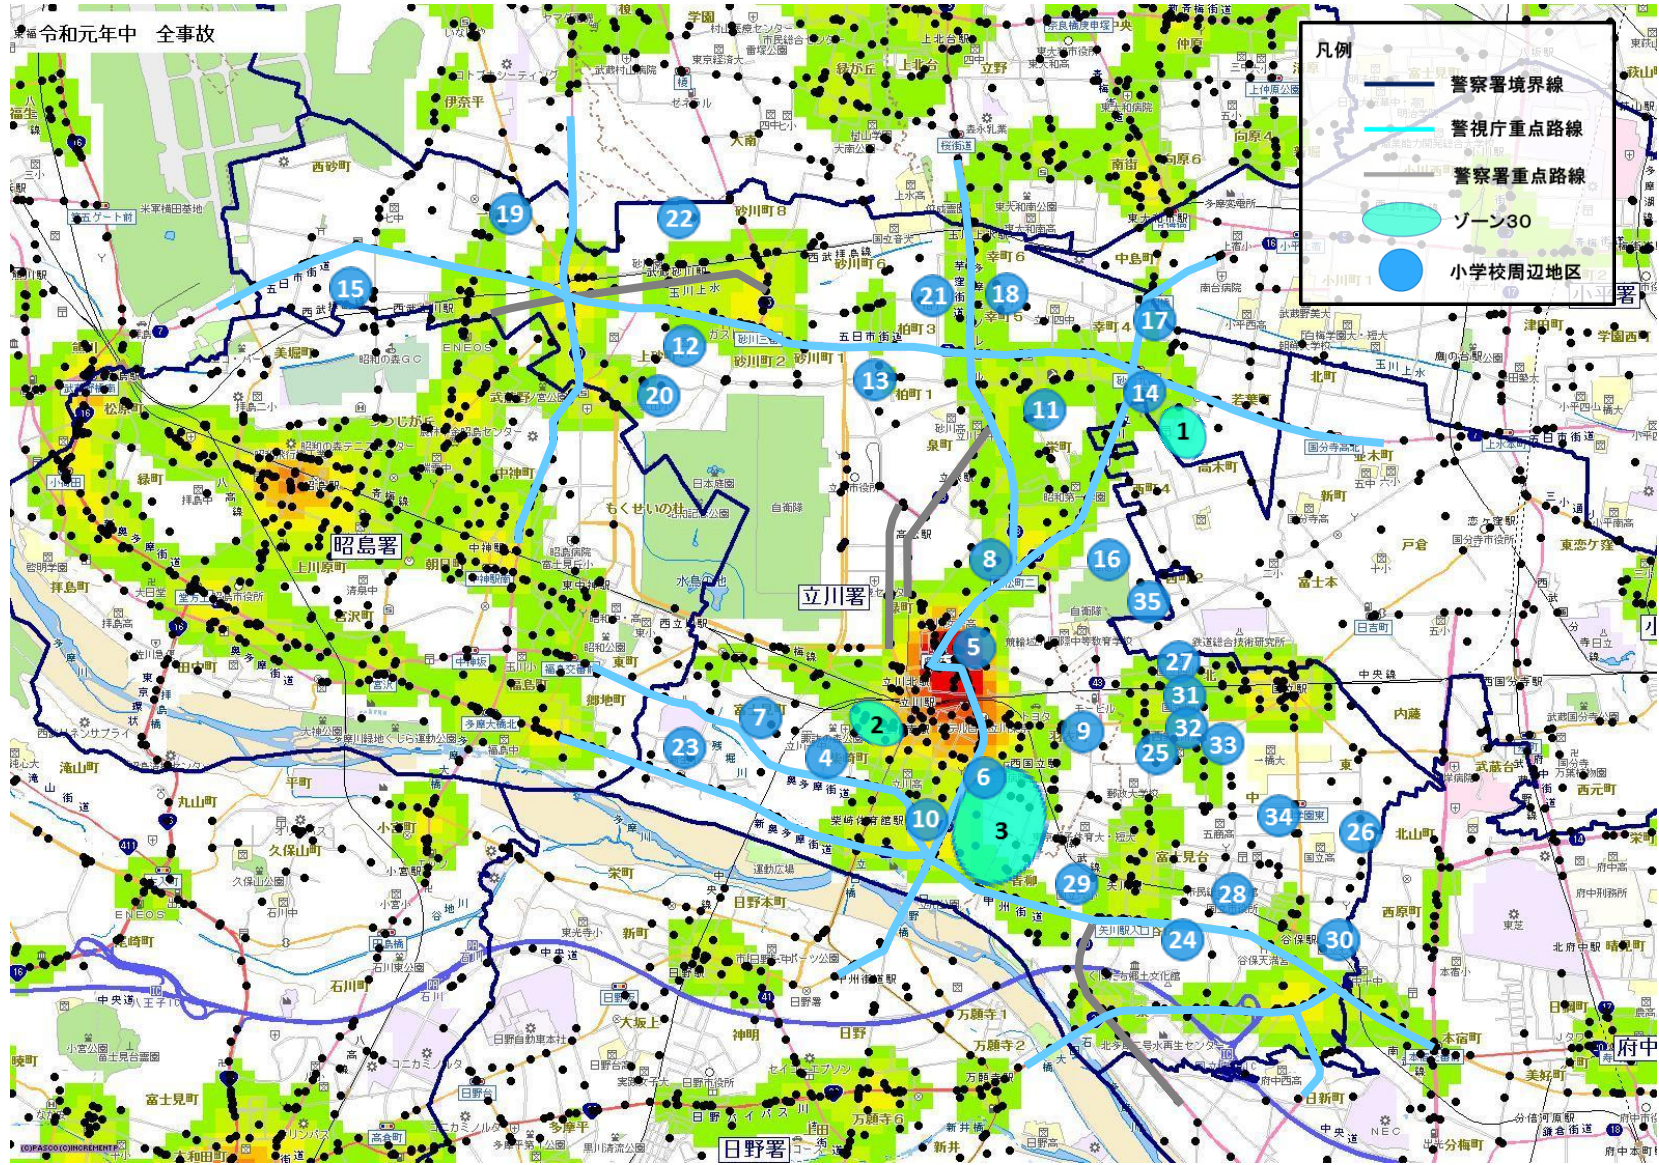

立川警察署速度取締指針

速度取締指針とは

警視庁速度管理指針の考え方にに基づき、重大交通事故を抑止することを目的として、重点的に各種警察活動（速度取締りや警戒活動等）を実施する路線等を警察署単位で明らかにするものです。

警視庁重点路線等における警察活動

警視庁指定重点路線・警察署指定重点路線では、交通事故実態等を踏まえ、重点時間帯における速度取締りを中心とした各種警察活動を実施いたします。

- 速度取締り
- パトカーや白バイ等による赤色灯点灯走行等の警戒活動
- その他交通事故に直結する交通違反の取締り 等

※ 種別：☆は警視庁重点路線、○は警察署重点路線

※ 種別欄☆の路線の指定理由については、警視庁速度管理指針をご参照ください。

※ 実際の道路標識等で定められた規制速度を確認し走行してください。

※ 重点路線の区間欄については、同路線の警察署境界付近の交差点通称名や付近住所番地で示していますので、厳密な警察署の管轄境界とは異なる場合があります。

署指定の重点路線と指定理由

No	路線名(○)	指定理由
10	府中相模原線	高速道路出口からの通行車両も多く、歩行者等の交通事故を防止するため。
11	西大通り	J R立川駅や多摩モノレールの各駅、大型商業施設の利用者の交通量も多く、重傷事故が発生しているほか、地域住民からの要望もあり、歩行者等の交通事故を防止するため。
12	上水北通り	上砂川小学校通学路と交差し、通学時間帯における車両の交通量も多く、地域住民からの要望があり、通学時等の小学生児童等の交通事故を防止するため。
13	都43	スピードを出しやすい直線区間がある片側2車線の路線である。路線上には多摩モノレールの高松、立飛駅のほか、中学校や商業施設もあり、歩行者等の交通事故を防止するため。

立川警察署管内におけるゾーン30・小学校周辺地区

ゾーン30

幹線道路等によって区画された生活道路が集積する市街地内の地域において、最高速度30キロ毎時の区域規制や路側帯の設置・拡幅等を始めとする交通安全対策を実施する区域です。

小学校周辺地区

小学校（公立・私立等）の周辺区域を表記しております。朝・夕の登下校時間帯に小学校付近を通行するドライバーの皆様は速度を抑制し、安全運転を徹底してください。

No	対象	地区
1	ゾーン30	立川市若葉町1丁目周辺
2	ゾーン30	立川市柴崎町2、3丁目周辺
3	ゾーン30	立川市錦町3、4、6丁目、国立市青柳3丁目周辺
4	立川市立第一小学校	立川市柴崎町2丁目周辺
5	立川市立第二小学校	立川市曙町3丁目周辺
6	立川市立第三小学校	立川市錦町3丁目周辺
7	立川市立第四小学校	立川市富士見町4丁目周辺
8	立川市立第五小学校	立川市高松町1丁目周辺
9	立川市立第六小学校	立川市羽衣町2丁目周辺
10	立川市立第七小学校	立川市錦町5丁目周辺
11	立川市立第八小学校	立川市幸町2丁目周辺
12	立川市立第九小学校	立川市上砂町2丁目周辺
13	立川市立第十小学校	立川市柏町1丁目周辺
14	立川市立けやき台小学校	立川市若葉町1丁目周辺
15	立川市立西砂小学校	立川市西砂町2丁目周辺
16	立川市立南砂小学校	立川市栄町2丁目周辺
17	立川市立若葉小学校	立川市若葉町4丁目周辺
18	立川市立幸小学校	立川市幸町5丁目周辺
19	立川市立松中小学校	立川市一番町5丁目周辺
20	立川市立大山小学校	立川市上砂町1丁目周辺
21	立川市立柏小学校	立川市柏町4丁目周辺

ランダムな速度取締りの実施

指定した路線・時間帯以外においても、ランダムな速度取締り等を実施いたします。
 重大交通事故を防止するため、表記された路線・時間帯以外でも常に安全運転を心掛け、速度を抑えて走行してください。

立川警察署管内の速度取締り重点路線

※地図内の表示されている色については全事故の発生密度 (件/km²)

15~ 120~