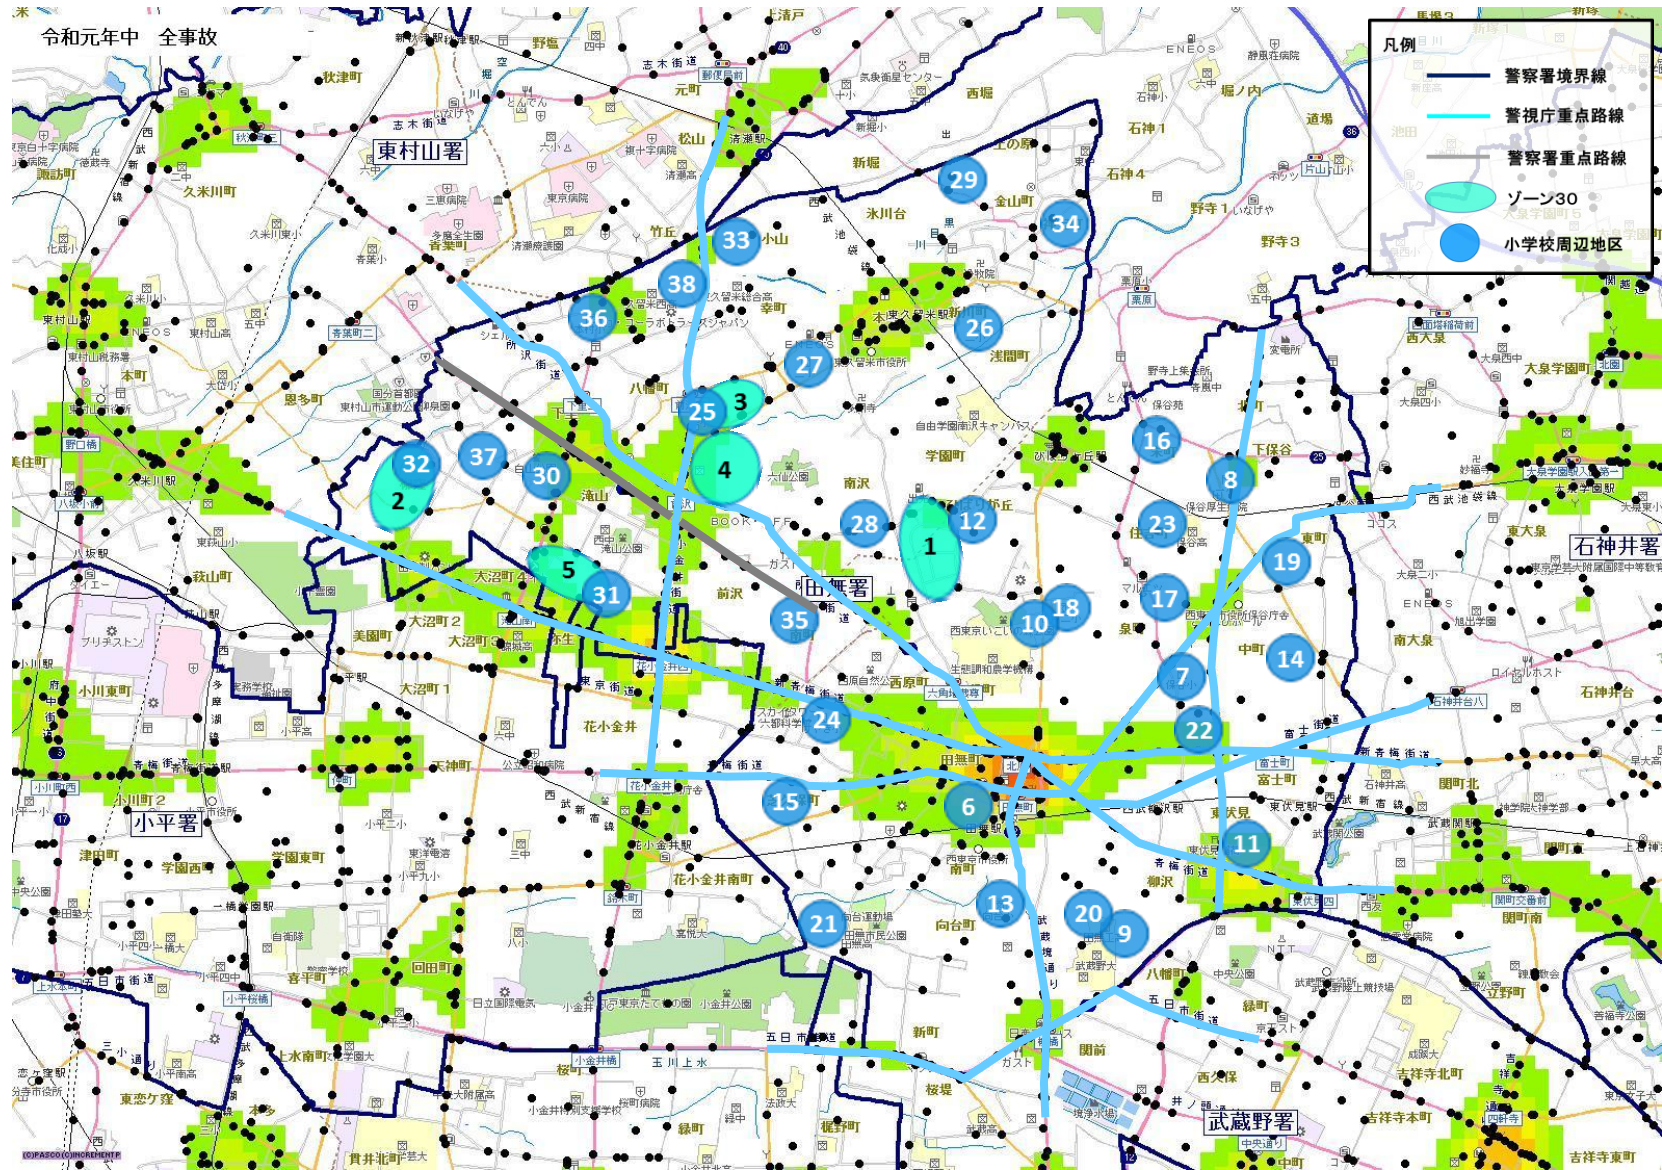

No	対象	地区
27	東久留米市立第三小学校	東久留米市中央町1丁目周辺
28	東久留米市立第五小学校	東久留米市南沢4丁目周辺
29	東久留米市立第六小学校	東久留米市金山町1丁目周辺
30	東久留米市立第七小学校	東久留米市滝山7丁目周辺
31	東久留米市立第九小学校	東久留米市滝山3丁目周辺
32	東久留米市立第十小学校	東久留米市柳窪5丁目周辺
33	東久留米市立小山小学校	東久留米市小山5丁目周辺
34	東久留米市立神宝小学校	東久留米市神宝町1丁目周辺
35	東久留米市立南町小学校	東久留米市南町3丁目周辺
36	東久留米市立本村小学校	東久留米市野火止3丁目周辺
37	東久留米市立下里小学校	東久留米市下里3丁目周辺
38	都立久留米特別支援学校	東久留米市野火止2丁目周辺

ランダムな速度取締りの実施

指定した路線・時間帯以外においても、ランダムな速度取締り等を実施いたします。
重大交通事故を防止するため、表記された路線・時間帯以外でも常に安全運転を心掛け、速度を抑えて走行してください。

田無警察署管内の速度取締り重点路線

※地図内の表示されている色については全事故の発生密度 (件/ km²)

15~ 120~