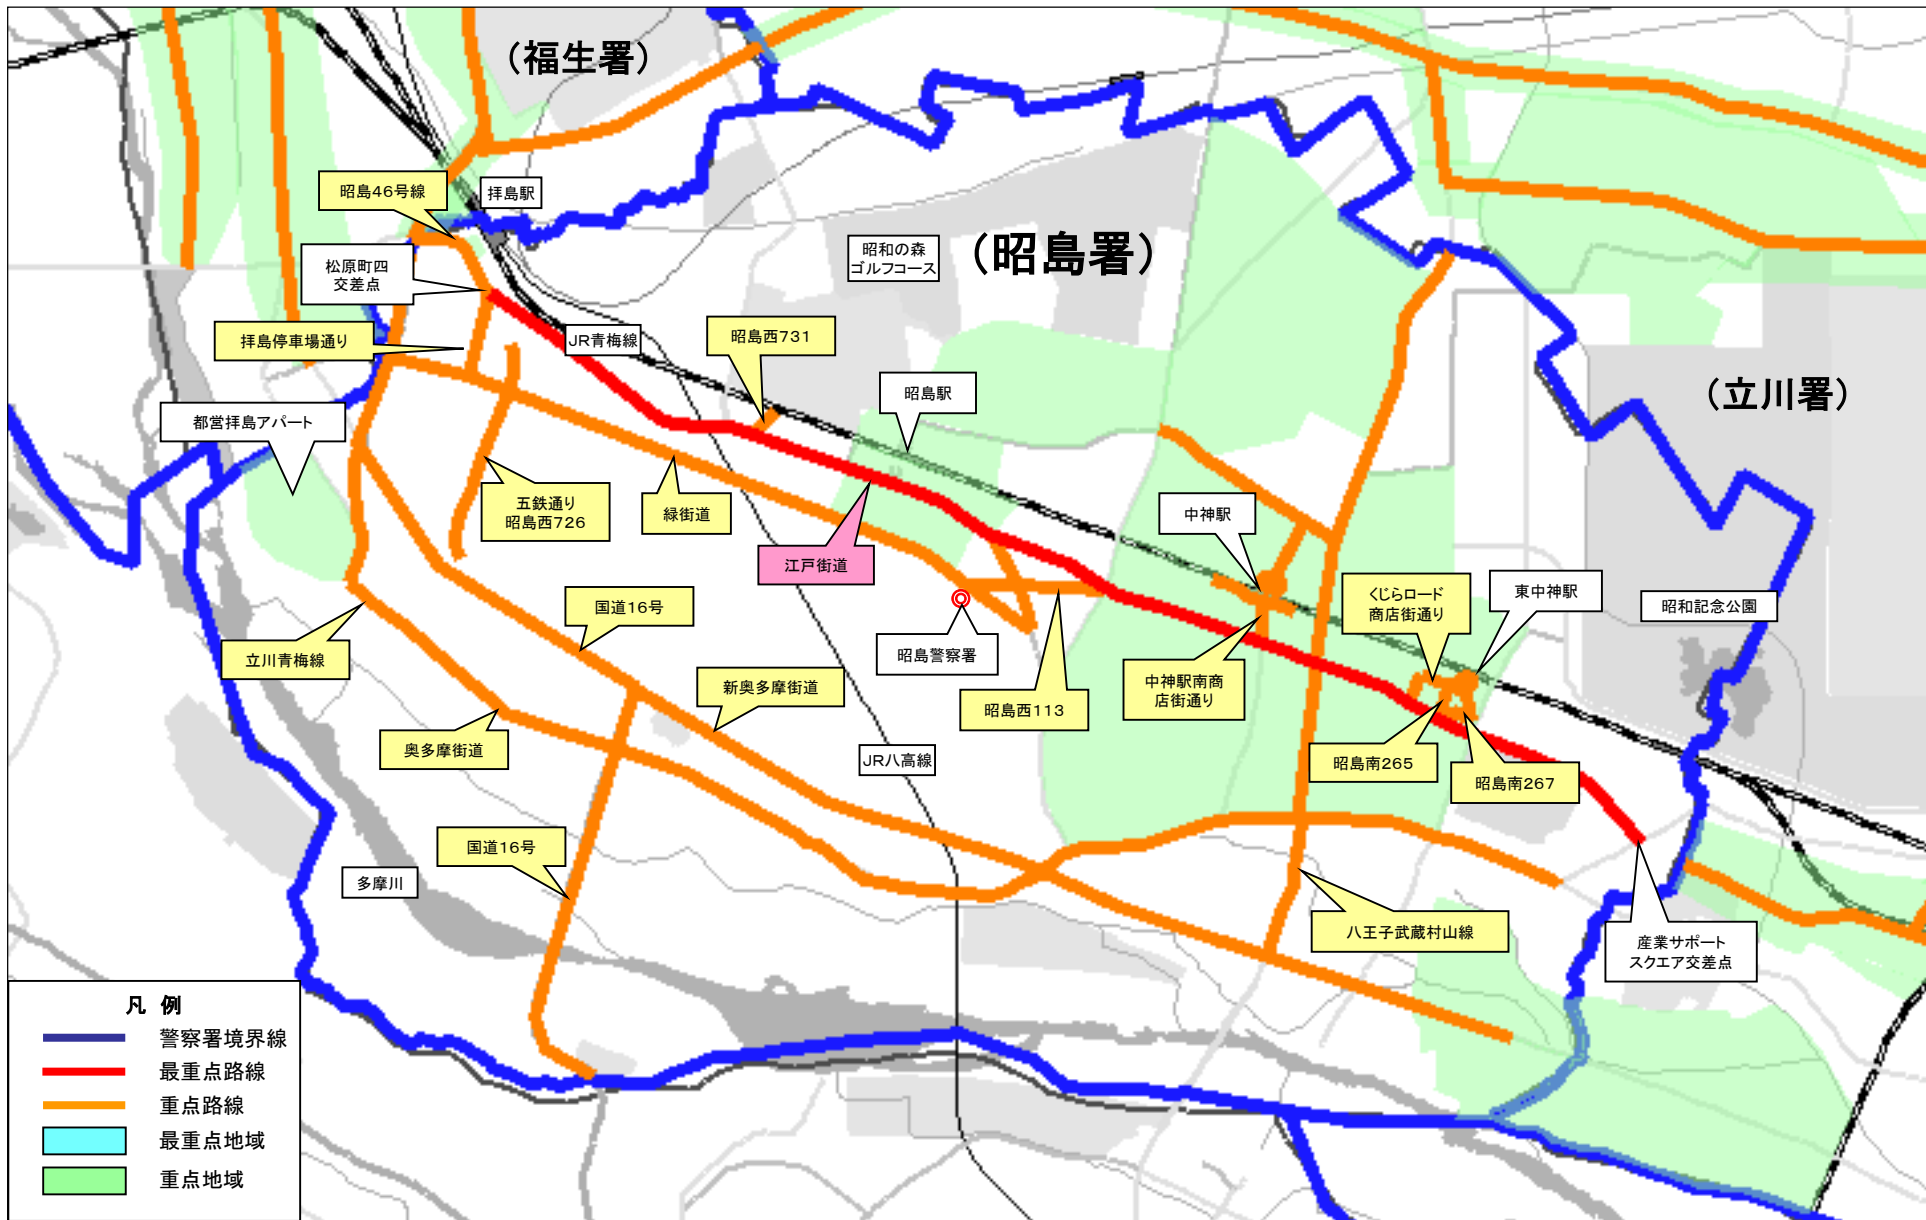

◎ 重点路線

No	路線名	通称道路名	区 ← 間 →		重点時間帯	備考
1	国道16号	東京環状線	田中町4-3先拝島橋南交差点	松原町5-17先松原町5丁目交差点	7-19	
2	市道	緑街道	松原町5-9先緑街道入口交差点	昭和町4-1先清泉中学校北交差点	7-19	
3	市道	中神駅南口商店街通り	朝日町1-11先～中神駅前郵便局～朝日町1-2先 中神駅前		7-19	
4	市道	クジラロード商店街通り	玉川町1-3先	玉川町1-10先	7-19	
5	主要地方道59号	八王子武蔵村山線	中神町1374先～武蔵野3-1先むさしの保育園先交差点～中神町2-20先多摩大橋北交差点		7-19	
6	都道152号線	中神停車場通り	朝日町1-1先中神駅	朝日町1-3先中神駅南交差点の間	7-19	
7	都道	新奥多摩街道	田中町1-35先堂方上交差点	郷地町2-32先郷地町3丁目交差点	7-19	
8	都道	奥多摩街道	拝島町2-13先	東町3-15先	7-19	
9	市道	拝島停車場通り	松原町4-4先松原町四丁目交差点	松原町3-12先拝島三小西交差点	7-19	
10	市道昭島19		昭和町4-1先清泉中学校北交差点	昭和町4-5先光華小北交差点	7-19	
11	市道昭島13		中神町1167先	大神町494先瑞雲中学校交差点	7-19	
12	市道昭島45		中神町1169先西武信用金庫 中神支店前	中神町1180先中神駅前ロータリー	7-19	
13	市道昭島46	江戸街道延長	松原町5-16先武蔵野橋交差点	松原町4丁目交差点	7-19	
14	市道昭島西113		昭和町4-4先昭島警察署前交差点	昭和町3-2先朝日町交差点	7-19	
15	市道昭島南267		玉川町1-3先	玉川町1-5先	7-19	
16	市道昭島南265		玉川町1-5先	玉川町1-3先	7-19	
17	市道昭島西726	五鉄通り	松原町3-11先	緑町4-9先	7-19	
18	市道昭島西731		松原町1-1先	松原町1-11先	7-19	
19	主要地方道29号	立川青梅線	拝島町2-19先小荷田交差点	拝島町2-13先	7-19	

重点地域

◎ 重点地域

No	地 域	重点時間帯	備考
1	JR昭島駅北口ロータリー及びロータリー入口から市民会館西交差点までの間における地域及び周辺	7-19	
2	JR昭島駅南口ロータリー及び周辺	7-19	
3	武蔵野工場群周辺	7-19	
4	三多摩市場周辺	7-19	
5	JR中神駅北口及び中神町	7-19	
6	昭島つつじが丘ハイツ周辺	7-19	
7	拝島駅南口ロータリー周辺～昭島46号線に至る間	7-19	
8	都営拝島アパート周辺	7-19	
9	JR東中神駅周辺	7-19	
10	朝日町及び玉川町	7-19	
11	郷地町2～3丁目周辺	7-19	

昭島警察署 駐車監視員活動ガイドライン

※ 重点(最重点)地域では駐車実態に対応した放置車両確認事務を行うこととなりますので、これに指定する「周辺」の範囲は、当該地図に明示するものと異なる場合があります。