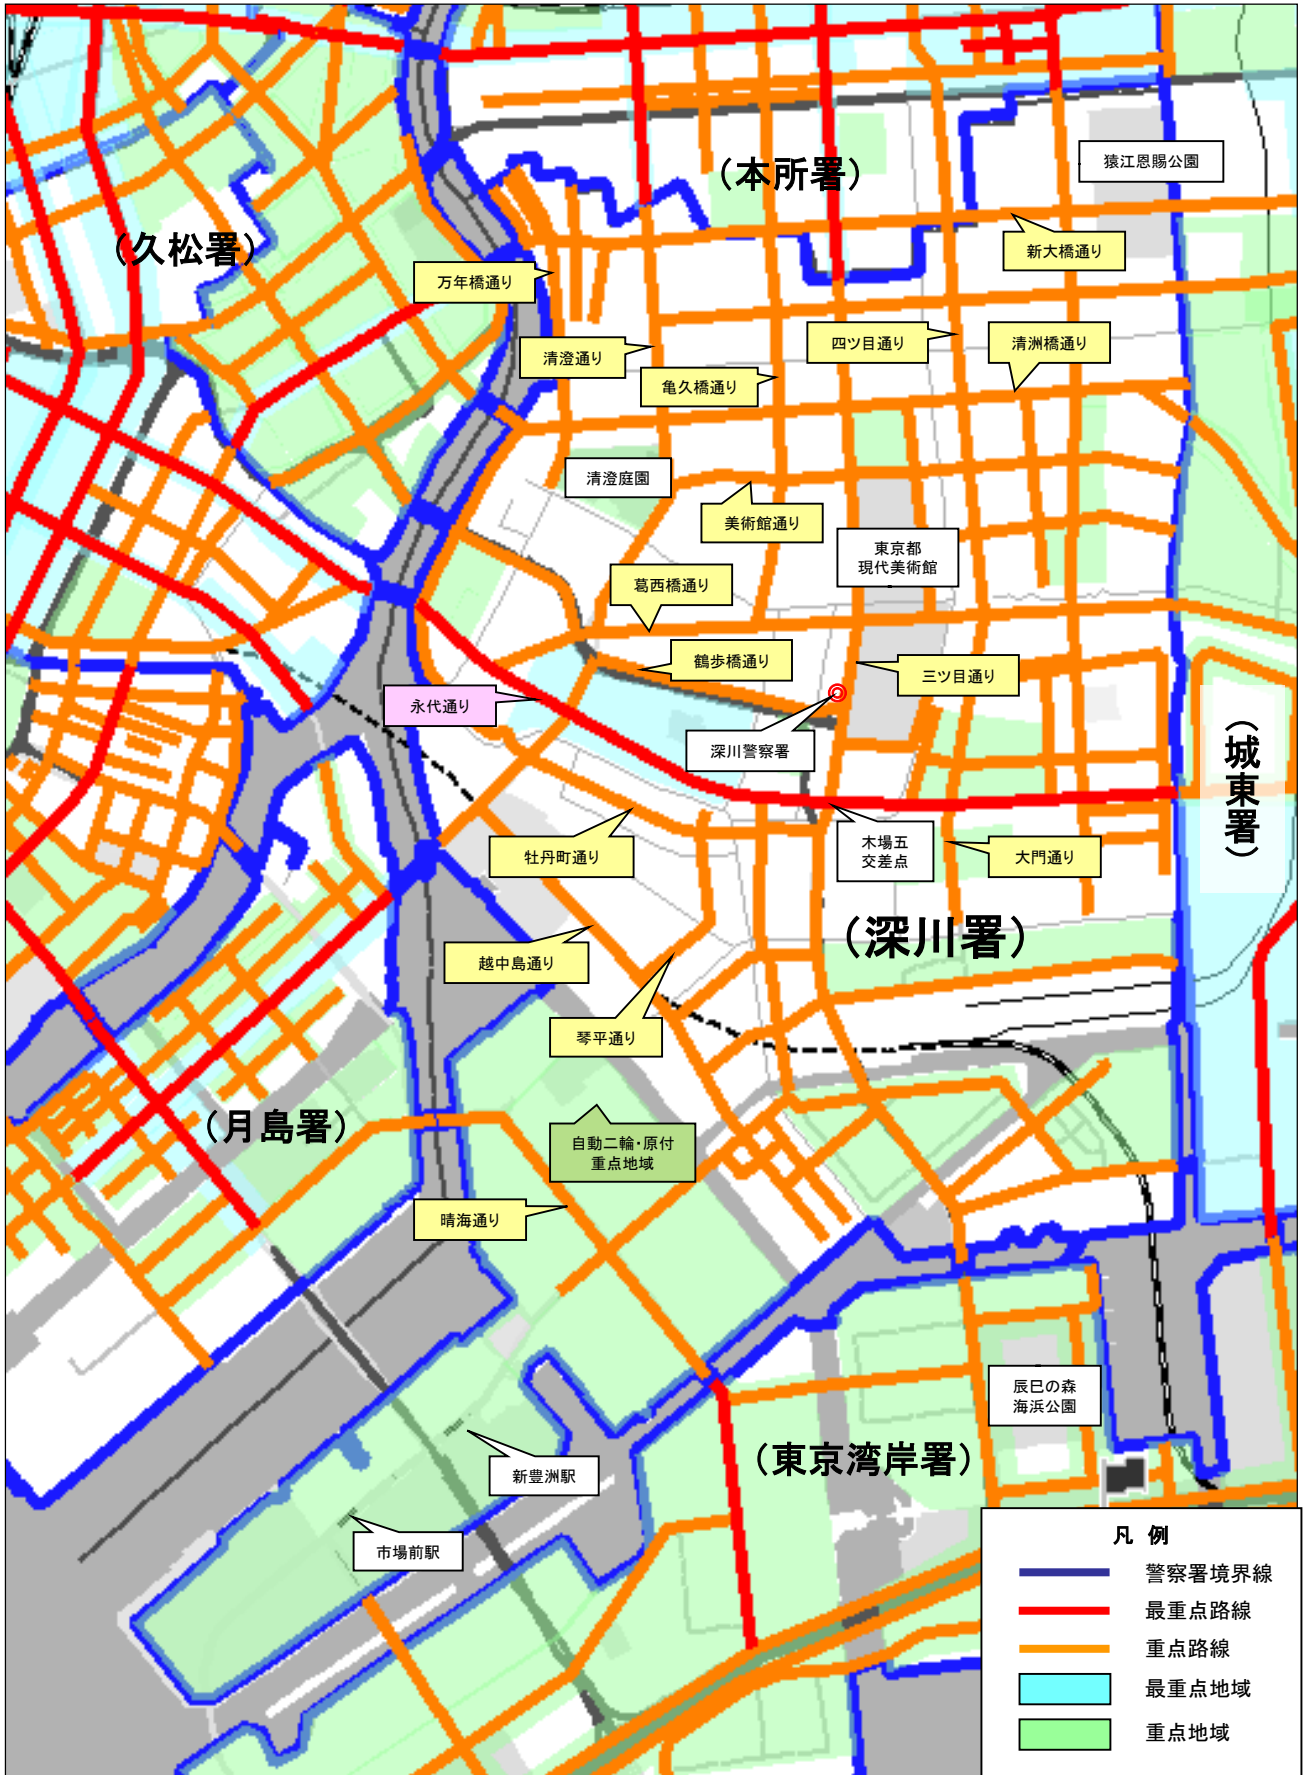

参考事項

警察官は、「駐車監視員活動ガイドライン」の重点路線、地域及び時間帯以外においても、必要に応じた取締り活動を行います。

重点路線

◎ 最重点路線

No	路線名	通称道路名	区 ← → 間		重点時間帯	備考
1	都道10号	永代通り	南砂2-5先	佐賀1-1先永代橋	7-22	

◎ 重点路線

No	路線名	通称道路名	区 ← → 間		重点時間帯	備考
1	都道474号	清洲橋通り	清澄1-1先清洲橋東詰交差点	扇橋3-7先岩井橋	7-22	
2	都道50号	新大橋通り	新大橋1-2先 住吉1-1先	森下4-25先 住吉2-28先	7-22	
3	都道463号	清澄通り	森下2-30先	越中島2-1先相生橋	7-22	除く門前仲町1-20、深川1-1、深川2-5、深川2-6
4	都道475号	葛西橋通り	永代2-36先永代通り永代二丁目交差点	東陽7-4先	7-22	
5	都道465号	四ツ目通り	毛利2-10先(高速7号小松川線錦糸町出入口先高架下交差点)	東陽4-2先永代通り	7-22	
6	都道319号	三ツ目通り	森下5-20先菊川三丁目交差点	潮見1-29先七枝橋	7-22	
7	都道304号	晴海通り	豊洲1-1先春海橋	豊洲4-11先東雲橋	7-22	

重点地域

◎ **最重点地域**

No	地 域	重点時間帯	備 考
1	地下鉄門前仲町駅を含む門前仲町1～2丁目	7-22	
2	富岡八幡、深川不動及び商店街を含む富岡1～2丁目	7-22	

◎ **重点地域**

No	地 域	重点時間帯	備 考
1	豊洲1丁目地区	8-22	
2	豊洲2丁目地区	8-22	
3	豊洲3丁目地区	8-22	
4	豊洲4丁目地区	8-22	
5	豊洲5丁目地区	8-22	
6	枝川2丁目、3丁目周辺	8-22	
7	東陽1丁目周辺	8-22	
8	東陽3丁目周辺	8-22	
9	東陽5丁目周辺	8-22	
10	塩浜2丁目 深川第8中学校周辺	8-22	
11	木場2丁目 ハローワーク周辺	8-22	
12	元加賀小学校周辺	8-22	
13	潮見2丁目 潮見駅周辺	8-22	
14	清澄公園、清澄庭園周辺	8-22	
15	豊洲6丁目地区	7-22	
16	千田地区周辺	8-22	
17	扇橋2丁目地区周辺	8-22	
18	千石2丁目地区周辺	8-22	
19	佐賀1丁目地区	8-22	
20	永代1丁目地区	8-22	

◎ **自動二輪・原付重点路線**

No	路線名	通称道路名	区 ← → 間	重点時間帯	備 考
1	都道10号	永代通り	南砂2-5先 佐賀1-1先永代橋	7-22	

◎ **自動二輪・原付重点地域**

No	地 域	重点時間帯	備 考
1	豊洲3丁目地区	7-22	

深川警察署 駐車監視員活動ガイドライン

※ 重点(最重点)地域では駐車実態に対応した放置車両確認事務を行うこととなりますので、これに指定する「周辺」の範囲は、当該地図に明示するものと異なる場合があります。