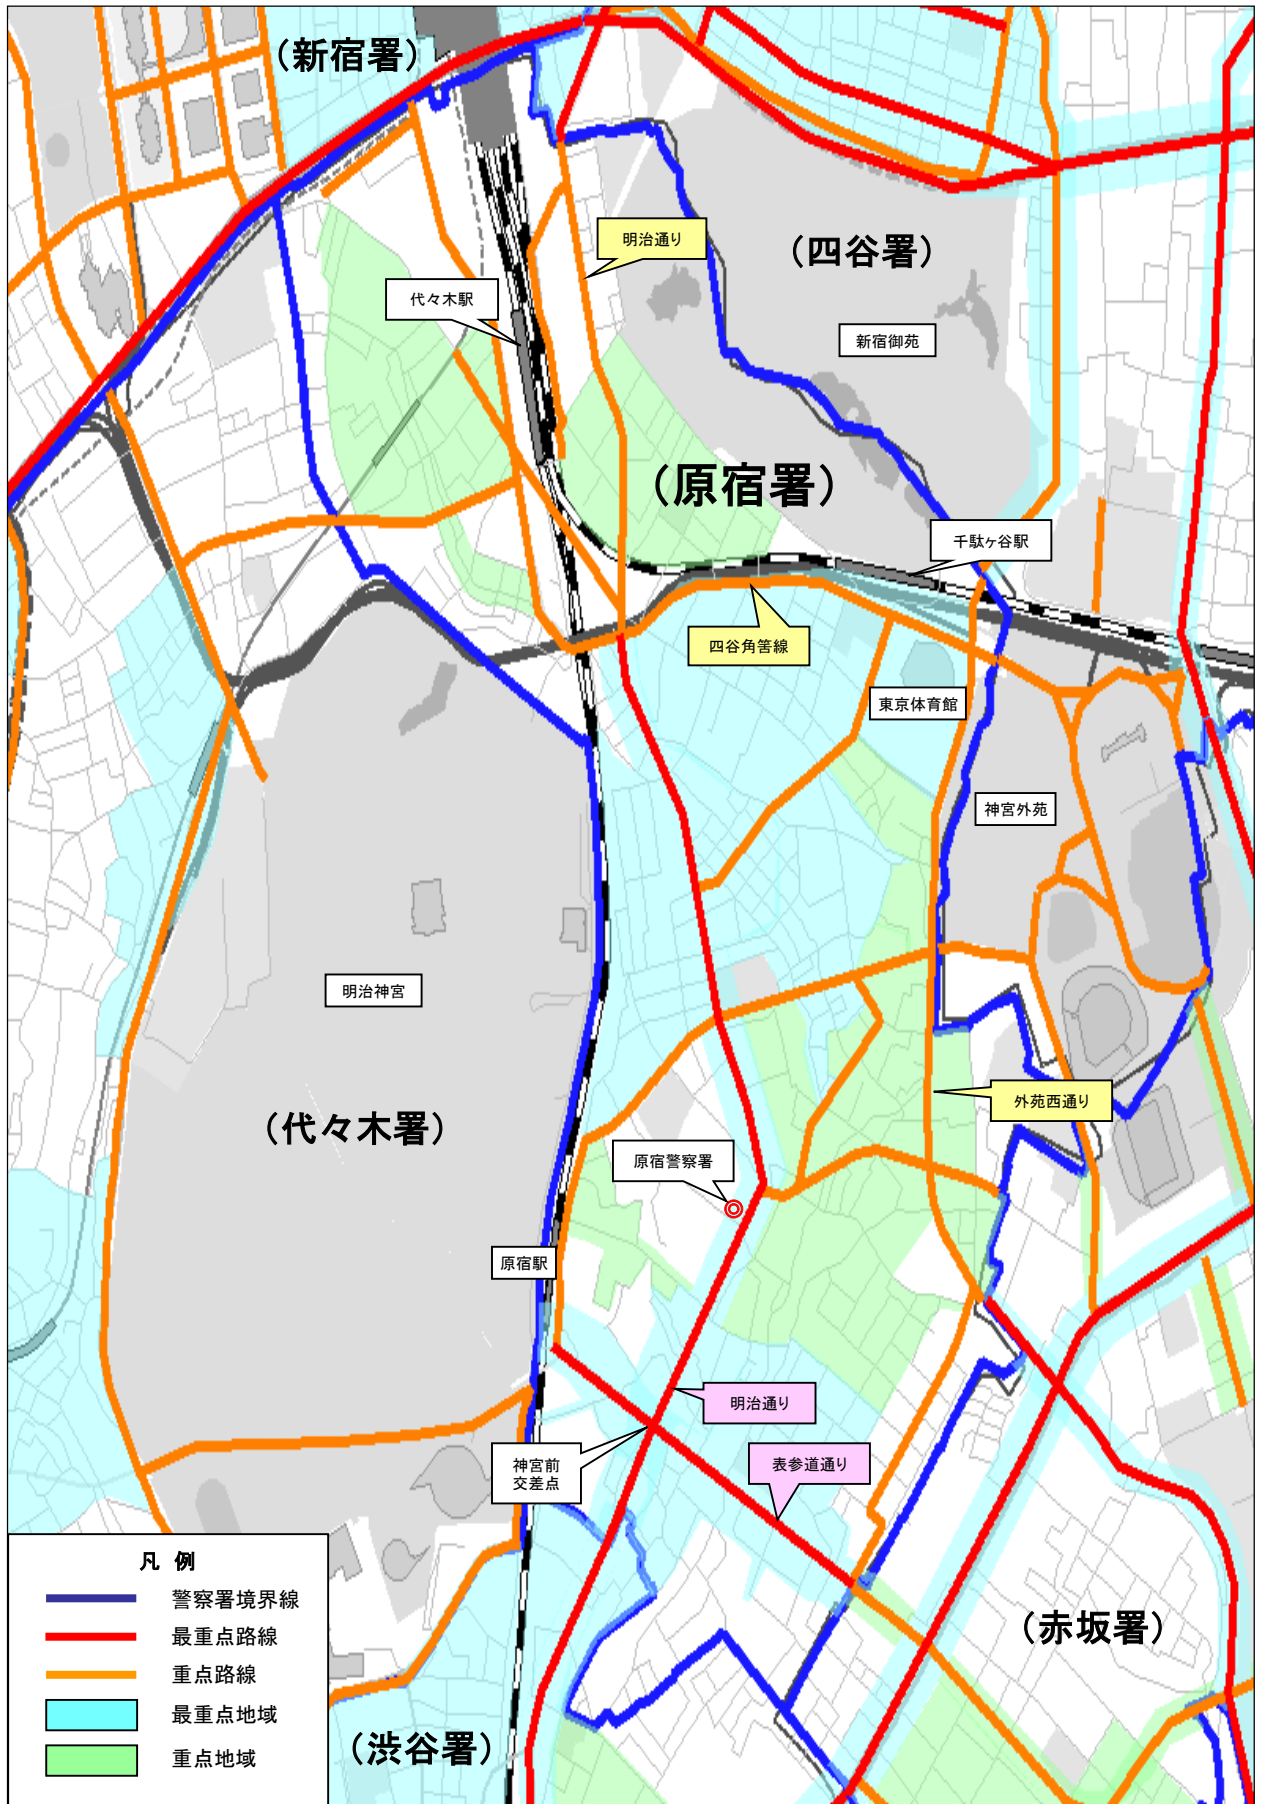

◎ 重点路線

No	路線名	通称道路名	区 ← → 間		重点時間帯	備 考
1	主要地方道305号	明治通り	千駄ヶ谷4-26先北参道交差点	千駄ヶ谷5-34先新宿四丁目交差点	7-22	
2	都道418号	外苑西通り	千駄ヶ谷1-33先	神宮前3-1先	9-22	
3	区道866号	熊野通り	神宮前3-25先神宮前一丁目交差点	神宮前3-42先	9-22	
4	区道補助24号	—	神宮前6-35先神宮橋前交差点	千駄ヶ谷2-30先仙寿院交差点	7-22	
5	区道867号	千駄ヶ谷通り	千駄ヶ谷3-14先千駄ヶ谷三丁目交差点	千駄ヶ谷1-18先千駄ヶ谷駅前交差点	9-22	
6	区道126号	山谷通り	代々木1-29先代々木駅前交差点	代々木1-9先	9-20	
7	区道1053号	—	千駄ヶ谷5-20先	千駄ヶ谷5-27先千駄ヶ谷五丁目交番前	9-20	JR線路沿い高島屋の裏通り
8	都道414号	四谷角筈線	外苑橋～北参道交差点～北参道入口交差点～代々木駅前交差点～代々木2-9先		7-22	
9	区道	葵通り	代々木2-9先	代々木2-12先	9-22	
10	国道20号線	甲州街道	代々木2-8先	代々木2-13先	9-20	歩道上のみ
11	区道655号	—	神宮前2-32先神宮前二丁目第二交差点	神宮前2-22先神宮前二丁目交差点	7-20	バス路線(ハチ公バス)
12	区道631号	—	神宮前4-3先	神宮前3-7先原宿団地北交差点	7-20	
13	区道868号	—	千駄ヶ谷4-27先	代々木1-53先小田急線新宿2号踏切	7-20	

重点地域

◎ 最重点地域

No	地 域	重点時間帯	備 考
1	最重点路線(明治通り、表参道)周辺	7-22	
2	JR千駄ヶ谷駅周辺	7-22	
3	千駄ヶ谷三丁目周辺	7-20	
4	千駄ヶ谷二丁目千駄ヶ谷小学校周辺	7-22	

◎ 重点地域

No	地 域	重点時間帯	備 考
1	明治公園周辺	10-22	
2	裏原宿地域	7-22	
3	鳩森小学校周辺地域(通学路)	7-20	
4	竹下通り周辺	7-22	
5	南新宿駅周辺	7-20	
6	神宮前二丁目周辺	7-22	

◎ 自動二輪、原付重点地域

No	地 域	重点時間帯	備 考
1	表参道通り及び周辺	9-20	

原宿警察署 駐車監視員活動ガイドライン

凡例

- 警察署境界線
- 最重点路線
- 重点路線
- 最重点地域
- 重点地域

※ 重点(最重点)地域では駐車実態に対応した放置車両確認事務を行うこととなりますので、これに指定する「周辺」の範囲は、当該地図に明示するものと異なる場合があります。

Copyright(C)ZENRIN CO.LTD.(Z19LC第285号)
この地図の全部又は一部を複製することを禁じます。