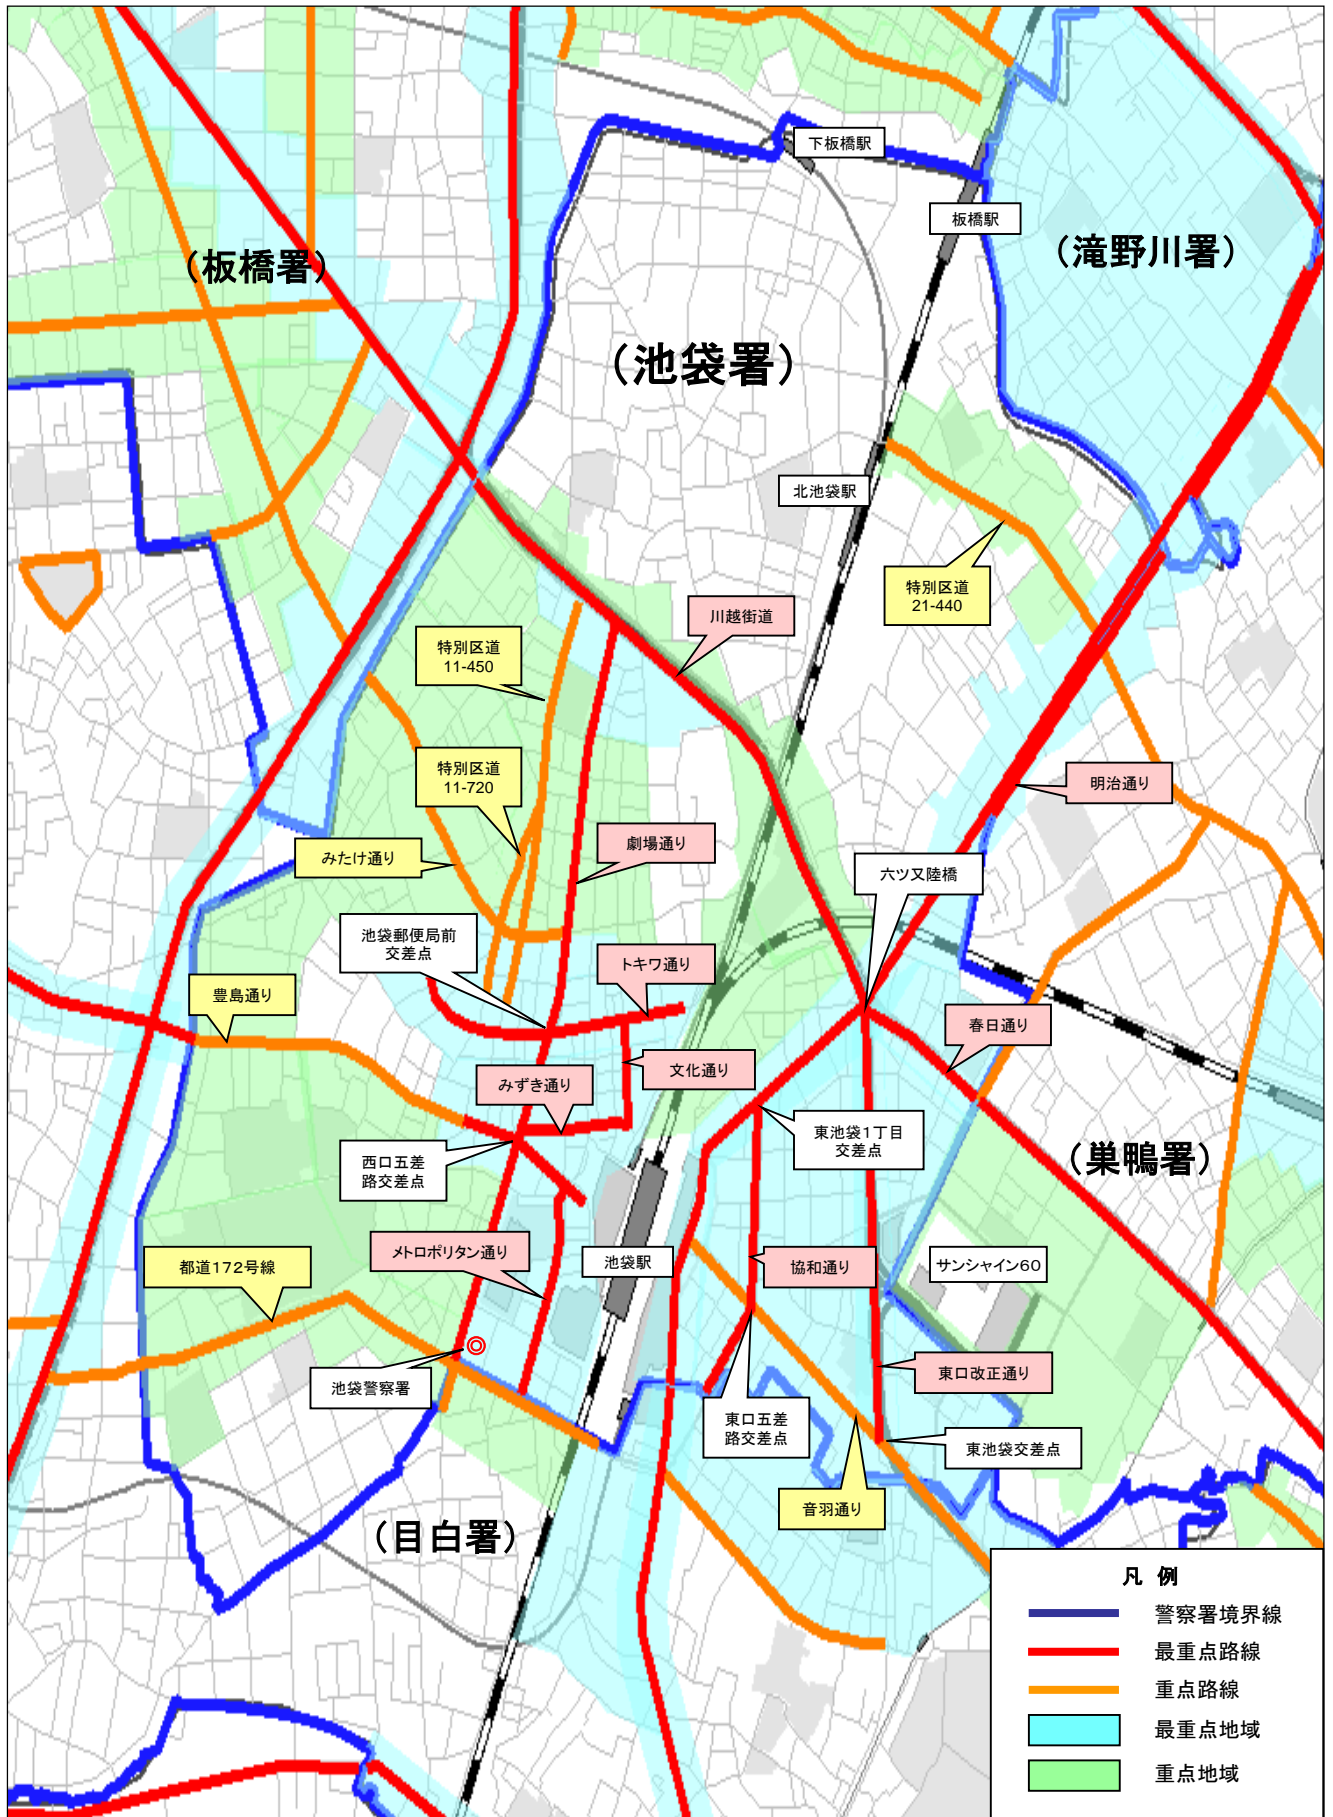

参考事項

警察官は、「駐車監視員活動ガイドライン」の重点路線、地域及び時間帯以外においても、必要に応じた取締り活動を行います。

※ 赤字表示は、新たに指定したもののほか、路線の延長、地域の拡大及び時間の変更を行ったものです。

重点路線

◎ 最重点路線

No	路線名	通称道路名	区 ← → 間		重点時間帯	備考
1	主要地方道305号	明治通り	上池袋4-11先	南池袋1-21先	7-翌3	
2	区道	協和通り	東池袋1-8先東池袋一丁目交差点	南池袋1-20先	7-翌3	
3	都道	東口改正通り	東池袋4-7先東池袋交差点	東池袋3-7先池袋六ツ又交差点	7-20	
4	国道254号	春日通り	東池袋3-11先	東池袋3-7先池袋六ツ又交差点	7-翌3	
		川越街道	東池袋3-7先池袋六ツ又交差点	池袋本町2-7先	7-22	
5	区道	豊島通り	池袋駅西口交差点	西池袋5-1先池袋二又交番前交差点	7-翌3	
6	区道	文化通り	西池袋1-43先	西池袋1-25先	7-翌3	
7	区道	みずき通り	西池袋1-21先	西池袋1-25先	7-翌3	
8	区道	メロポリタン通り	池袋駅西口交差点	西池袋1-5先	9-翌3	
9	区道	トキワ通り	池袋2-32先	池袋1-1先池袋西詰交差点	9-翌2	
10	区道	劇場通り	西池袋1-7先池袋警察署前交差点	池袋4-29先川越通り交番前交差点	7-翌3	

◎ 重点路線

No	路線名	通称道路名	区 ← → 間		重点時間帯	備 考
1	区道175号線	みたけ通り	池袋2-53先池袋二丁目交差点	池袋3-40先	7-翌3	
2	区道	音羽通り	池袋駅東口交差点	東池袋4-7先東池袋交差点	7-20	
3	区道	豊島通り	西池袋5-1先池袋二又交番前交差点	西池袋5-24先	9-19	
4	特別区道21-440	—	上池袋3-17先	上池袋3-35先	9-翌2	
5	都道172号線	—	西池袋3-1先	西池袋4-13	7-翌3	
6	特別区道11-450	—	池袋4-30先	池袋2-59	7-翌3	
7	特別区道11-720	—	池袋3-61先	池袋2-56	7-翌3	

重点地域

◎ 最重点地域

No	地 域	重点時間帯	備 考
1	最重点路線(明治通り、協和通り、東口改正通り、春日通り、トキワ通り、豊島通り)周辺	7-翌3	
2	中池袋公園周辺	7-翌3	
3	池袋駅西口地区	7-翌3	
4	池袋駅東口地区	7-翌3	
5	サンシャイン60周辺	7-翌3	
6	東池袋3丁目地区	7-翌3	
7	豊島地方合同庁舎周辺	7-翌3	

◎ 重点地域

No	地 域	重点時間帯	備 考
1	重点路線(川越街道、劇場通り、特別区道21-440、都道172号)周辺	7-翌4	
2	豊島税務署周辺	7-翌3	
3	JR線路脇	7-翌3	
4	池袋3丁目地区	7-翌3	
5	西池袋5丁目地区	7-翌3	

◎ 自動二輪、原付最重点地域

No	地 域	重点時間帯	備 考
1	池袋駅西口地区	7-翌3	
2	池袋駅東口地区	7-翌3	
3	サンシャイン60周辺	7-翌3	
4	東池袋3丁目周辺	7-翌3	

◎ 自動二輪、原付重点地域

No	地 域	重点時間帯	備 考
1	豊島税務署周辺	7-翌3	
2	JR線路脇	7-翌3	
3	池袋2丁目・4丁目地区	7-翌3	

池袋警察署 駐車監視員活動ガイドライン

※ 重点(最重点)地域では駐車実態に対応した放置車両確認事務を行うこととなりますので、これに指定する「周辺」の範囲は、当該地図に明示するものと異なる場合があります。