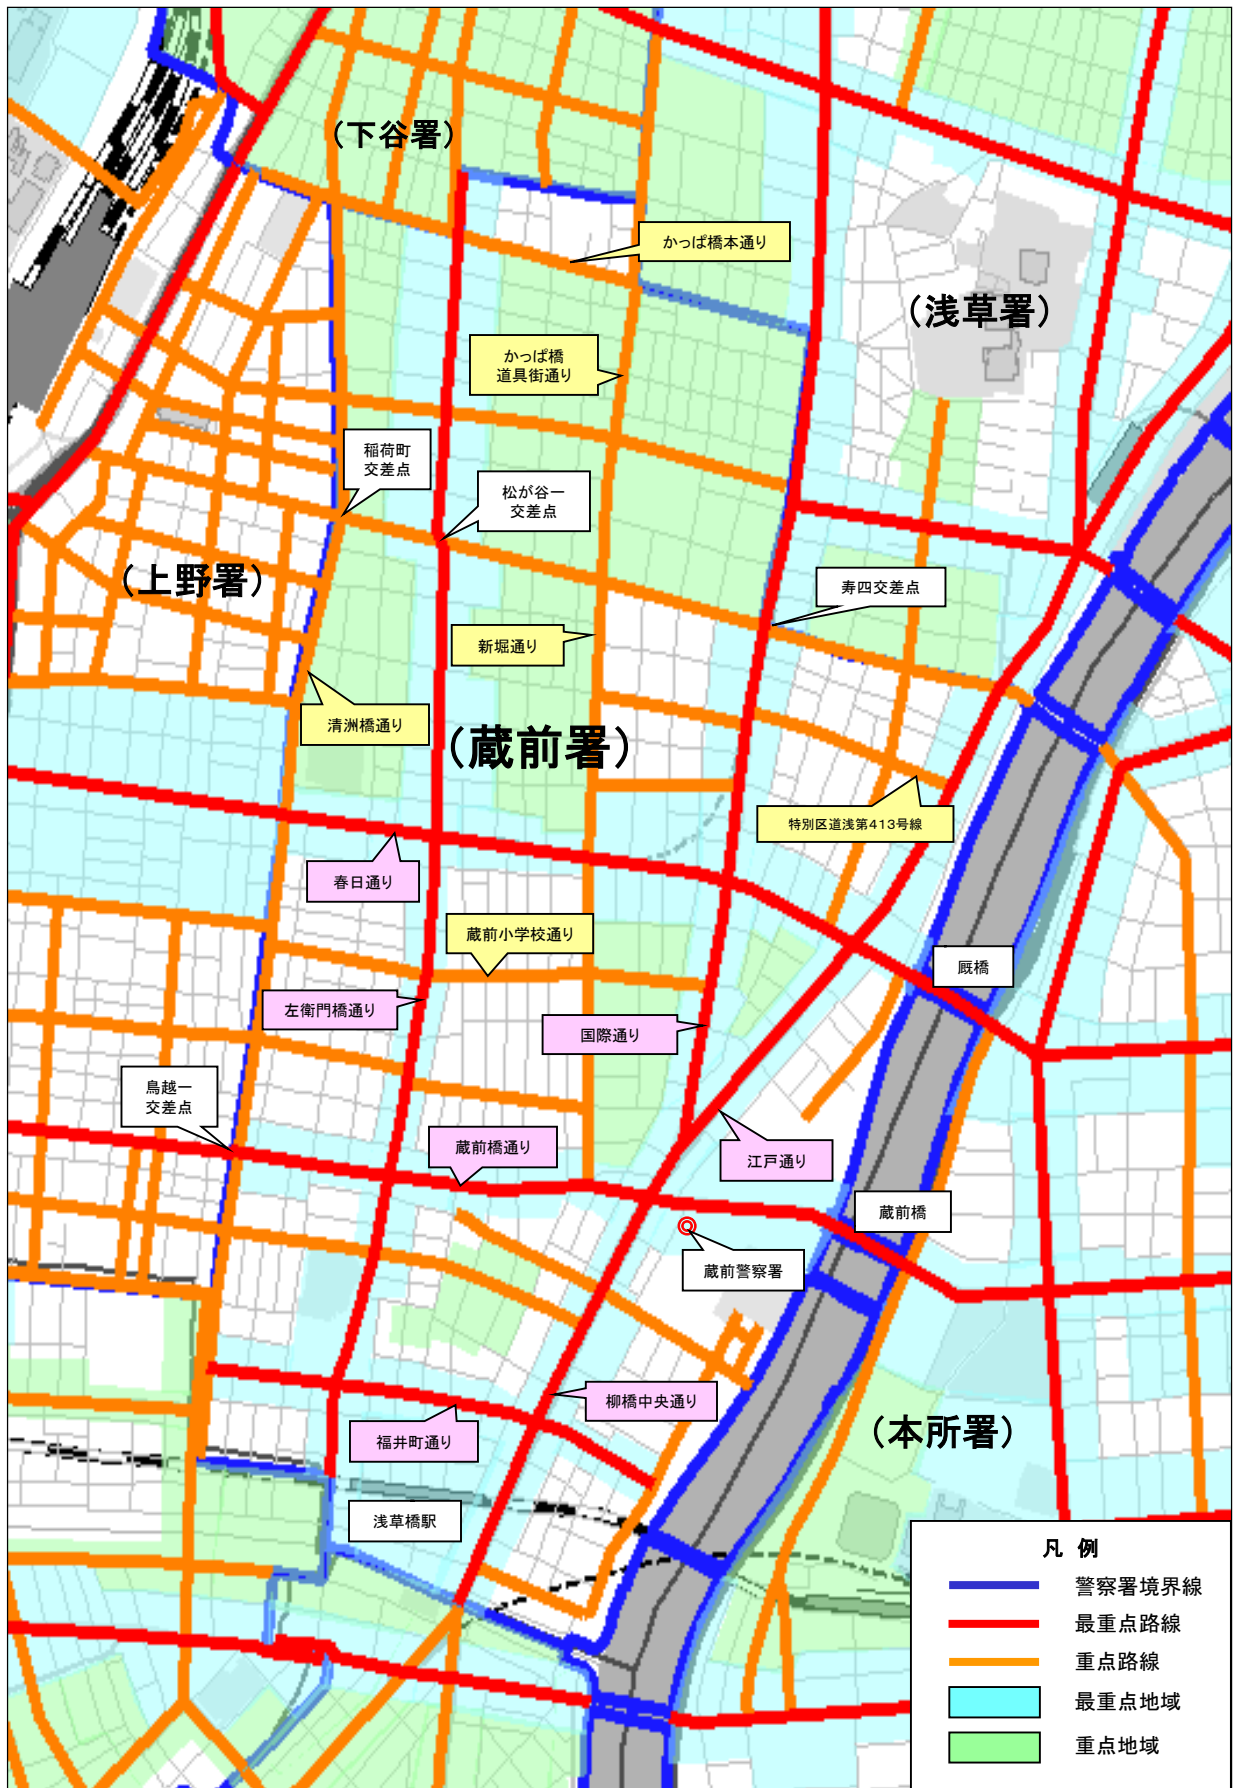

参考事項

警察官は、「駐車監視員活動ガイドライン」の重点路線、地域及び時間帯以外においても、必要に応じた取締り活動を行います。

※ 赤字表示は、新たに指定したもののほか、路線の延長、地域の拡大及び時間の変更を行ったものです。

重点路線

◎ 最重点路線

No	路線名	通称道路名	区 間		重点時間帯	備 考
1	国道6号	江戸通り	駒形1-7先駒形橋西詰交差点	柳橋1-3先浅草橋	9-22	
2	都道453号	春日通り	元浅草1-5先元浅草一丁目交差点	駒形2-1先厩橋	9-22	
3	主要地方道315号	蔵前橋通り	鳥越1-8先鳥越一丁目交差点	蔵前2-1先蔵前橋	9-22	
4	区道	左衛門橋通り	松が谷3-9先交差点	浅草橋1-3先 神田川左衛門橋	9-22	
5	特別区道台第4号線	福井町通り	浅草橋5-4先	浅草橋2-1先	9-19	
		柳橋中央通り	柳橋2-6先	柳橋2-2先		
6	都道462号	国際通り	寿4-16先寿四丁目交差点	蔵前3-1先蔵前二丁目交差点	9-19	

◎ 重点路線

No	路線名	通称道路名	区 間		重点時間帯	備 考
1	区道	特別区道台第22号線	駒形1-10先駒形一丁目交差点	駒形1-1先	9-19	
2	区道	新堀通り	寿2-7先菊屋橋交差点	蔵前4-2先蔵前四丁目交差点	9-19	
3	区道	清洲橋通り	東上野6-23先東上野五丁目交差点	浅草橋4-5先JR総武線美倉橋ガード	9-19	
4	区道	かっぱ橋道具街通り	西浅草2-22先合羽橋交差点	西浅草1-4先菊屋橋交差点	9-19	
5	区道	菊水通り	西浅草1-8先	東上野6-9先	9-19	
6	都道463号	浅草通り	東上野6-2先稲荷町交差点	西浅草1-1先寿四丁目交差点	9-19	
7	特別区道台第10号線	蔵前小学校通り	小島2-4先清洲橋通り	蔵前4-21先国際通り	9-19	
8	特別区道浅第420号線	-	寿2-6先新堀通り	寿2-1先国際通り	9-19	
9	特別区道浅第421号線	-	寿1-12先新堀通り	寿1-17先国際通り	9-19	
10	特別区道浅第413号線	-	寿4-7先国際通り	駒形1-7先江戸通り	9-19	
11	特別区道台第1号線	柳橋篠塚通り	柳橋1-4先	柳橋1-8先	9-19	
12	特別区道台第6号線	-	蔵前1-5先	蔵前1-1先	9-19	
13	特別区道台第7号線	柳橋大川端通り	柳橋1-1先	柳橋2-19先	9-19	
14	特別区道浅第549号線	-	浅草橋3-32先	浅草橋3-18先	9-19	
15	特別区道浅第596号線	-	蔵前1-3		9-19	
16	特別区道浅第597号線	-	蔵前1-1		9-19	
17	特別区道浅第598号線	-	蔵前1-2		9-19	
18	特別区道台第9号線	-	小島1-5先	三筋1-1先	9-19	
19	特別区道台第5号線	-	浅草橋5-20先	浅草橋3-1先	9-19	
20	特別区道浅第459号線	-	蔵前2-15先	蔵前2-9先	9-19	
21	特別区道台第24号線	かっぱ橋本通り	松が谷3-8先	松が谷3-1先	9-19	

重点地域

◎ 最重点地域

No	地 域	重点時間帯	備 考
1	最重点路線(江戸通り、春日通り、蔵前橋通り)周辺	9-22	
2	最重点路線(左衛門橋通り)周辺	9-22	パーキング路線(9-19)を除く
3	最重点路線(国際通り、福井町通り、柳橋中央通り)周辺	9-19	
4	浅草橋駅周辺	9-22	

◎ 重点地域

No	地 域	重点時間帯	備 考
1	台東育英小学校周辺	9-22	
2	蔵前3、4丁目	9-22	
3	元浅草1~4丁目	9-22	
4	東上野6丁目	9-22	
5	松が谷1、2丁目	9-22	
6	西浅草1、2丁目	9-22	

蔵前警察署 駐車監視員活動ガイドライン

※ 重点(最重点)地域では駐車実態に対応した放置車両確認事務を行うこととなりますので、これに指定する「周辺」の範囲は、当該地図に明示するものと異なる場合があります。

Copyright(C)ZENRIN CO.LTD.(Z19LC第285号)
この地図の全部又は一部を複製することを禁じます。