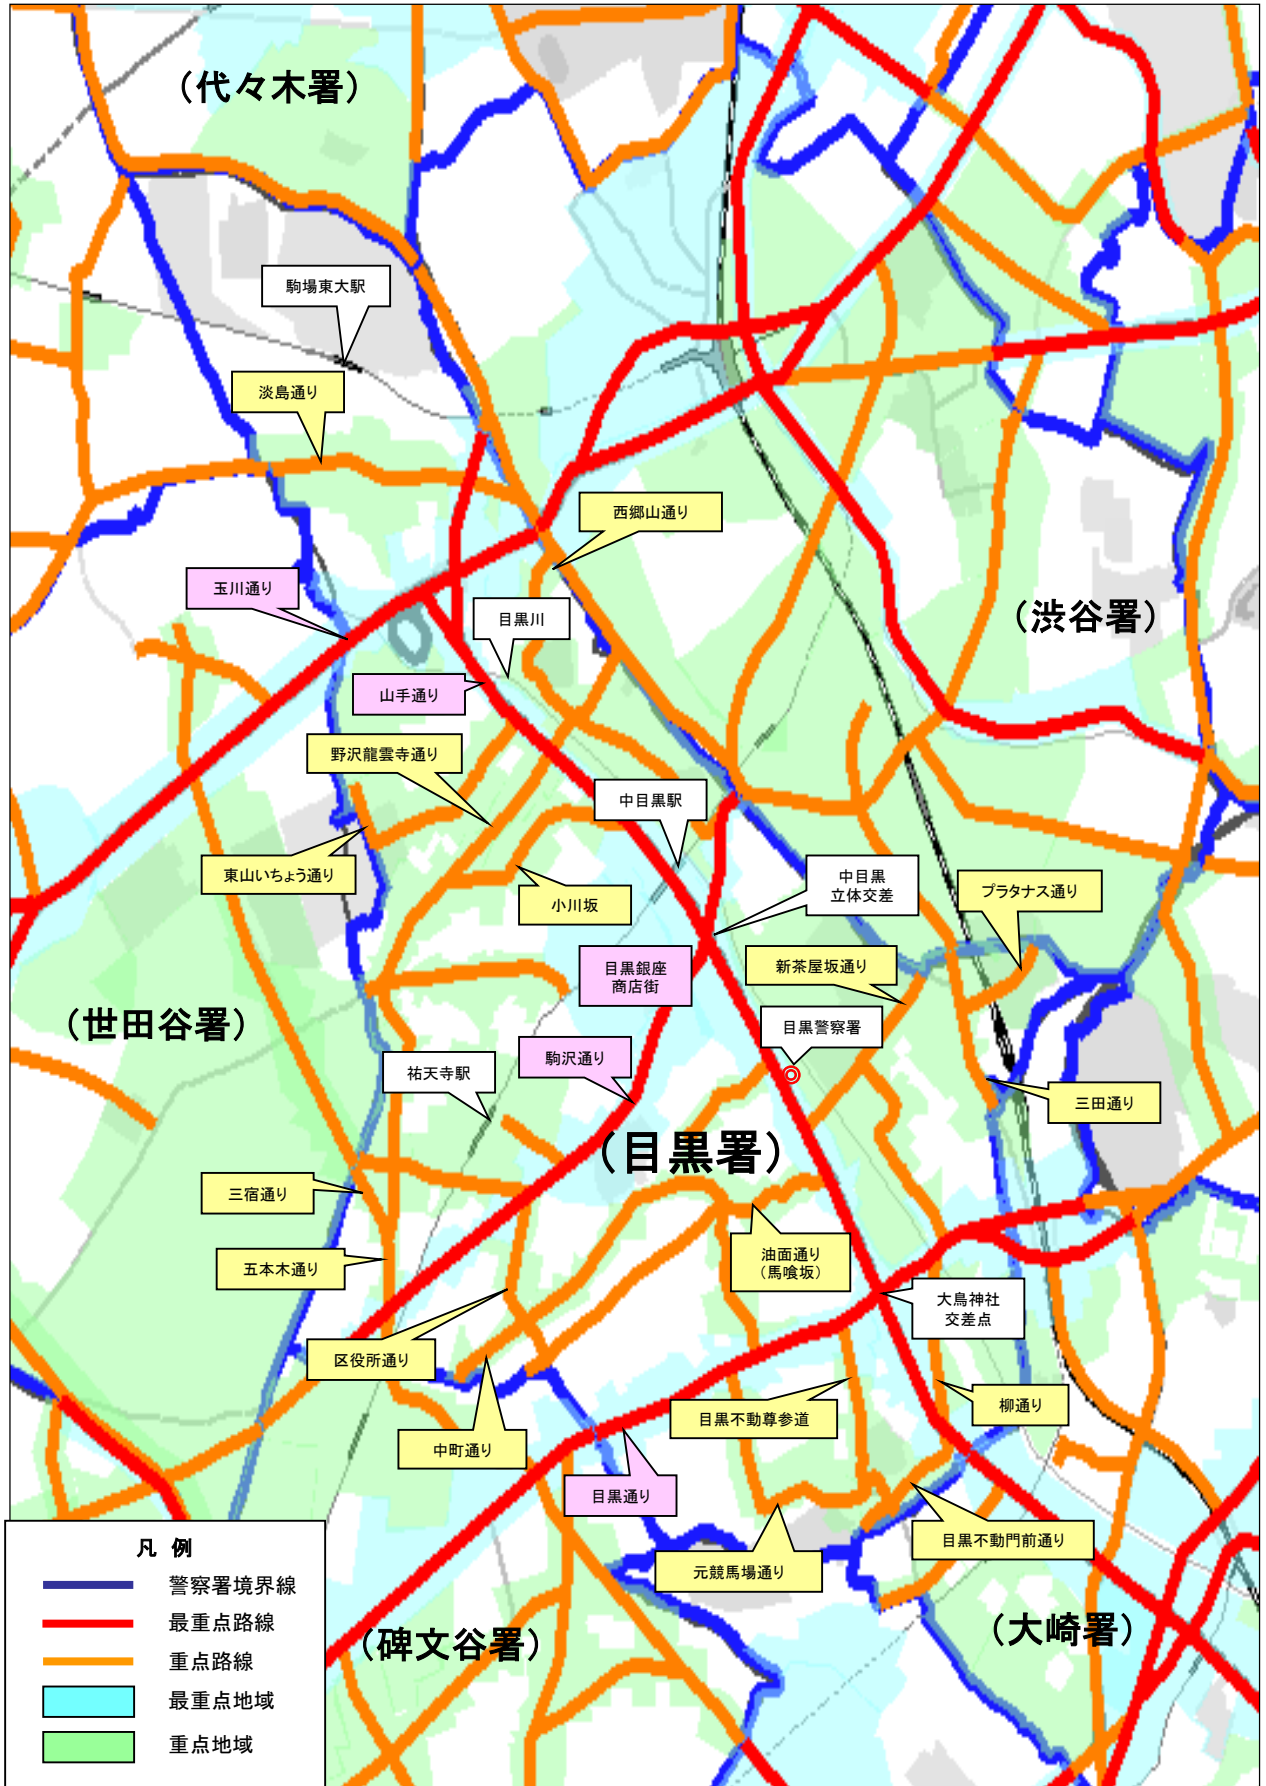

◎ 重点路線

No	路線名	通称道路名	区 ← → 間		重点時間帯	備 考
1	都道423号	淡島通り	青葉台4-4先(旧山手通り)	大橋2-19先	8-22	
2	区道	三田通り	目黒1-1先	三田2-1先	8-20	
3	区道	プラタナス通り	三田1-4ウエスティンホテル先	三田1-11先厚生中央病院前交差点	8-22	
4	区道	柳通り	下目黒2-20先目黒新橋交差点(目黒通り)	下目黒2-24先目黒不動交差点(山手通り)	8-20	
5	区道	五本木通り	五本木2-41先	上目黒5-30先蛇崩交差点	8-20	
6	都道420号	三宿通り	五本木3-7先五本木交差点(駒沢通り)	五本木2-1先	7-20	
7	区道	野沢龍雲寺通り	上目黒5-32先	青葉台2-10先西郷橋下	8-22	
8	区道	西郷山通り	青葉台2-1先(旧山手通り)	上目黒1-1先	8-20	
9	区道	元競馬場通り	下目黒5-37先	下目黒5-19(目黒通り)	8-20	
10	区道	区役所通り	中央町1-1先	中央町2-48先祐天寺2丁目交差点(駒沢通り)	8-20	
11	区道	油面通り(馬喰坂)	目黒3-1先田道交差点(山手通り)	中央町1-1先	8-20	
12	区道	中町通り	目黒4-12先元競馬場交差点(目黒通り)	中央町2-23先	8-20	
13	区道	新茶屋坂通り	中目黒2-7先清掃工場入口交差点(山手通り)	中目黒2-2先	8-20	
14	区道	小川坂	上目黒5-5先	東山1-6先(山手通り)	8-20	
15	区道	蛇崩伊勢脇通り	上目黒5-26先蛇崩交差点	上目黒2-47先	8-20	
16	区道	区立八幡公園前通り	中目黒3-17先	中目黒3-6先(山手通り)	8-20	
17	区道	田道コミュニティ道路	三田2-19先	目黒1-24先	8-20	
18	区道	昭和通り	五本木1-46先	祐天寺2-20先祐天寺2交差点(駒沢通り)	8-20	
19	区道	祐天寺バス通り	祐天寺2-1先	祐天寺2-7先目黒税務署前交差点(駒沢通り)	8-22	
20	区道	目黒不動尊門前通り	下目黒3-16先	下目黒3-8先	8-20	
21	区道	目黒不動尊参道	下目黒3-24先(目黒通り)	下目黒3-17先	8-20	
22	区道	東山いちょう通り	東山2-24先	東山2-17先	8-20	
23	区道	東山通り	東山1-24先	東山1-1先	8-20	

重点地域

◎ 最重点地域

No	地 域	重点時間帯	備 考
1	最重点路線(玉川通り・山手通り・駒沢通り・目黒通り)周辺	7-22	
2	東急線中目黒駅前周辺	8-22	目黒区違法駐車等防止条例適用地域
3	目黒銀座商店街	8-22	目黒区違法駐車等防止条例適用地域

◎ 重点地域

No	地 域	重点時間帯	備 考
1	重点路線周辺	8-20	
2	目黒川周辺	8-20	
3	東急線祐天寺駅周辺	8-22	
4	東山小学校通学路周辺	8-20	

目黒警察署 駐車監視員活動ガイドライン

※ 重点（最重要）地域では駐車実態に対応した放置車両確認事務を行うこととなりますので、これに指定する「周辺」の範囲は、当該地図に明示するものと異なる場合があります。

Copyright(C)ZENRIN CO.LTD.(Z19LC第285号)
この地図の全部又は一部を複製することを禁じます。