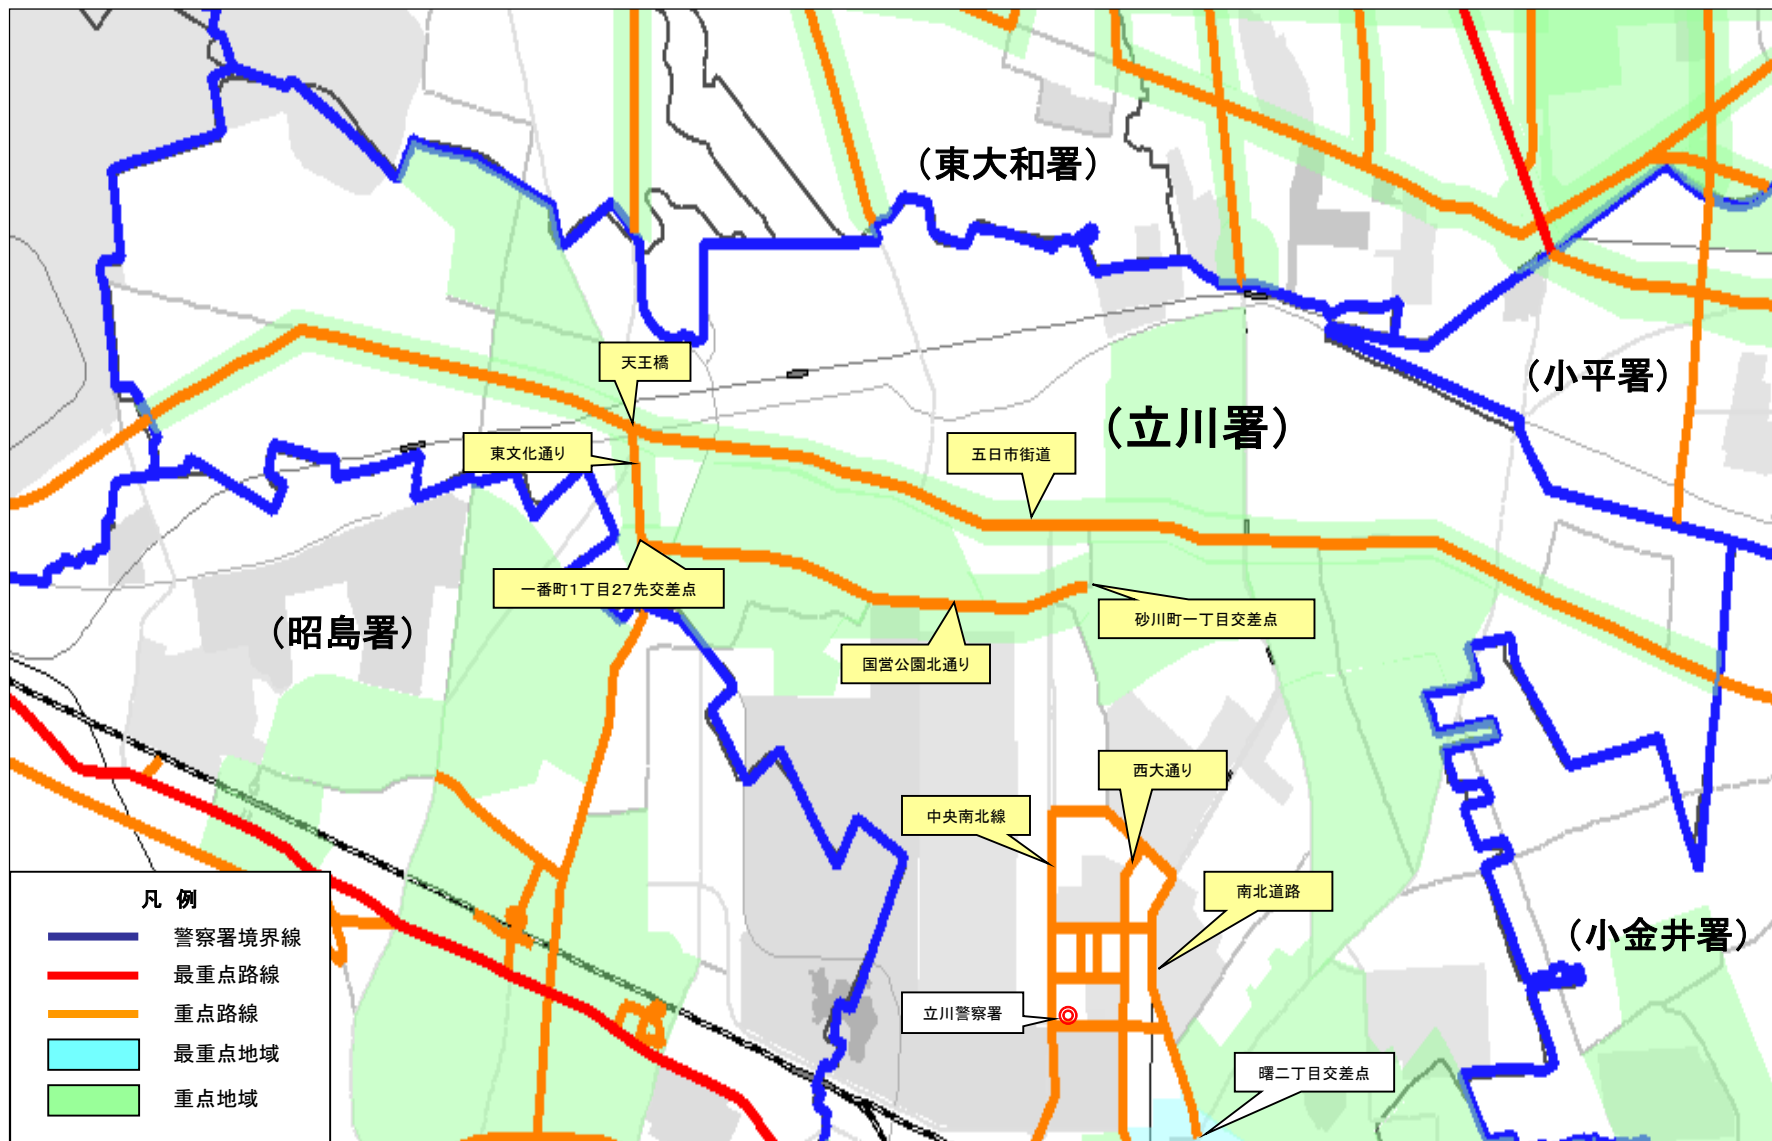

重点地域

◎ 最重点地域

No	地 域	重点時間帯	備 考
1	曙町2丁目及び周辺	8-20	

◎ 重点地域

No	地 域	重点時間帯	備 考
1	重点路線周辺(南北道路、西大通り、中央南北線、災害医療センター北側、自治大学南側、市道129号、農林水産省東京農政東側、多摩緑住宅西側、市道137号、市道138号を除く周辺)	8-20	
2	大山団地周辺	8-20	
3	柏町団地周辺	8-20	
4	松中団地周辺	8-20	
5	曙町3丁目及び高松町2、3丁目周辺	8-20	
6	江ノ島住宅周辺	8-20	
7	幸町団地周辺	8-20	
8	国立駅北口周辺	8-20	
9	国立市泉1丁目周辺	8-20	
10	富士見町6・7丁目	8-20	
11	立川第四小学校周辺	8-20	
12	国立市青柳1・3丁目	8-20	
13	立川市羽衣町1・2・3丁目	8-20	

【立川市南部・国立市】

立川警察署 駐車監視員活動ガイドライン

※ 重点(最重要)地域では駐車実態に対応した放置車両確認事務を行うこととなりますので、これに指定する「周辺」の範囲は、当該地図に明示するものと異なる場合があります。

Copyright(C)ZENRIN CO.LTD.(Z19LC第285号)
この地図の全部又は一部を複製することを禁じます。

※ 重点(最重点)地域では駐車実態に対応した放置車両確認事務を行うこととなりますので、これに指定する「周辺」の範囲は、当該地図に明示するものと異なる場合があります。