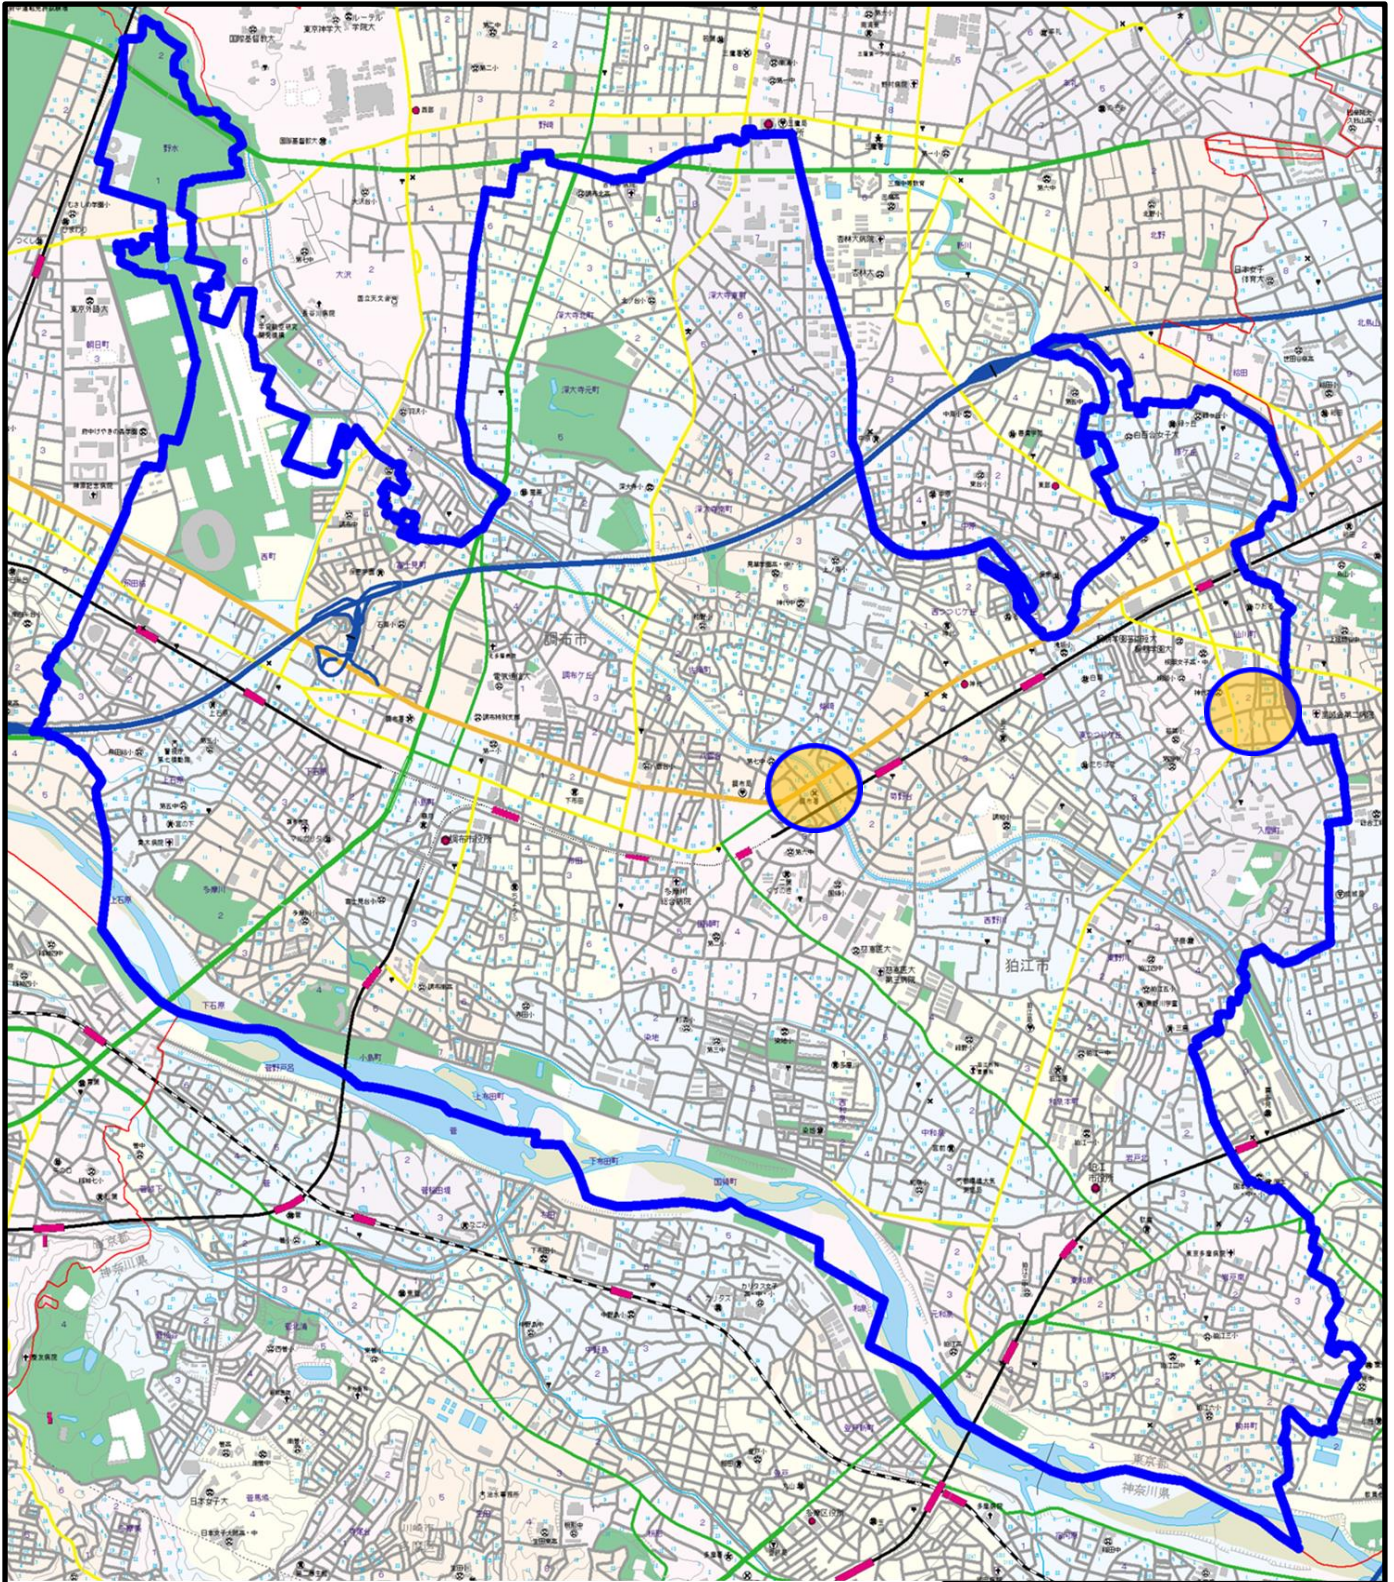

調布警察署管内の重点取締場所

地図調製 株式会社 昭文社