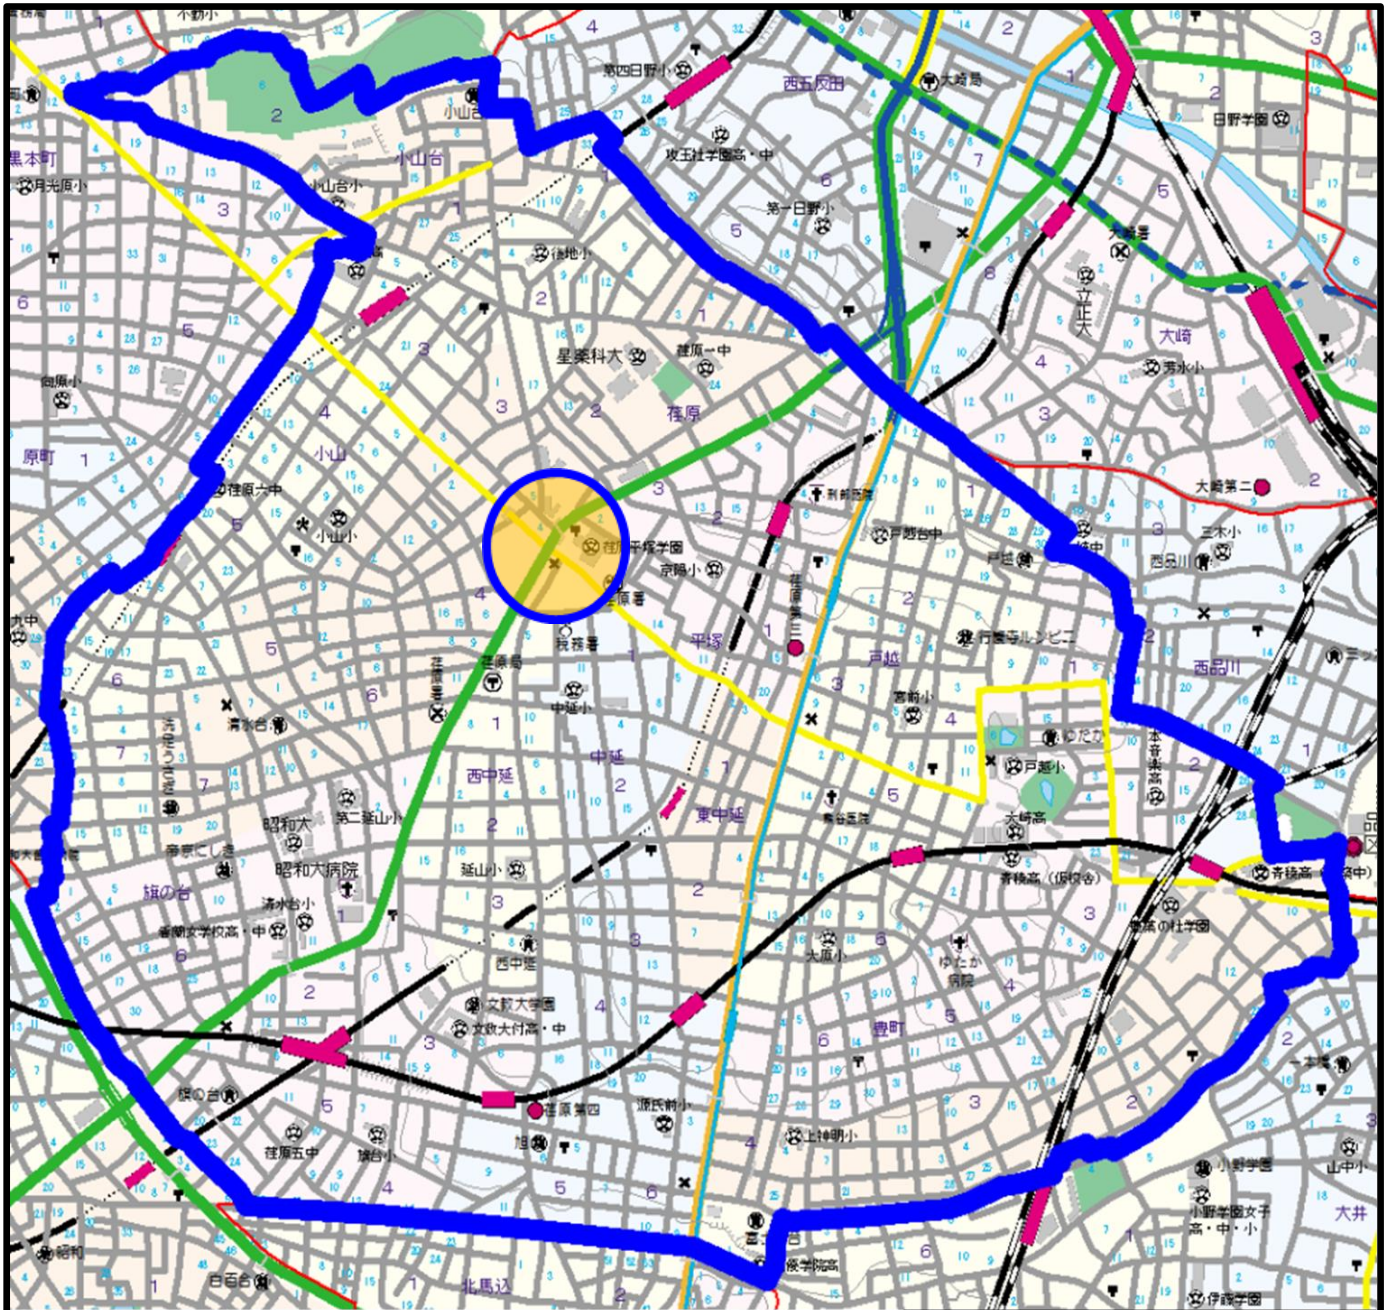

荏原警察署管内の速度取締り重点路線

地図調製 株式会社 昭文社