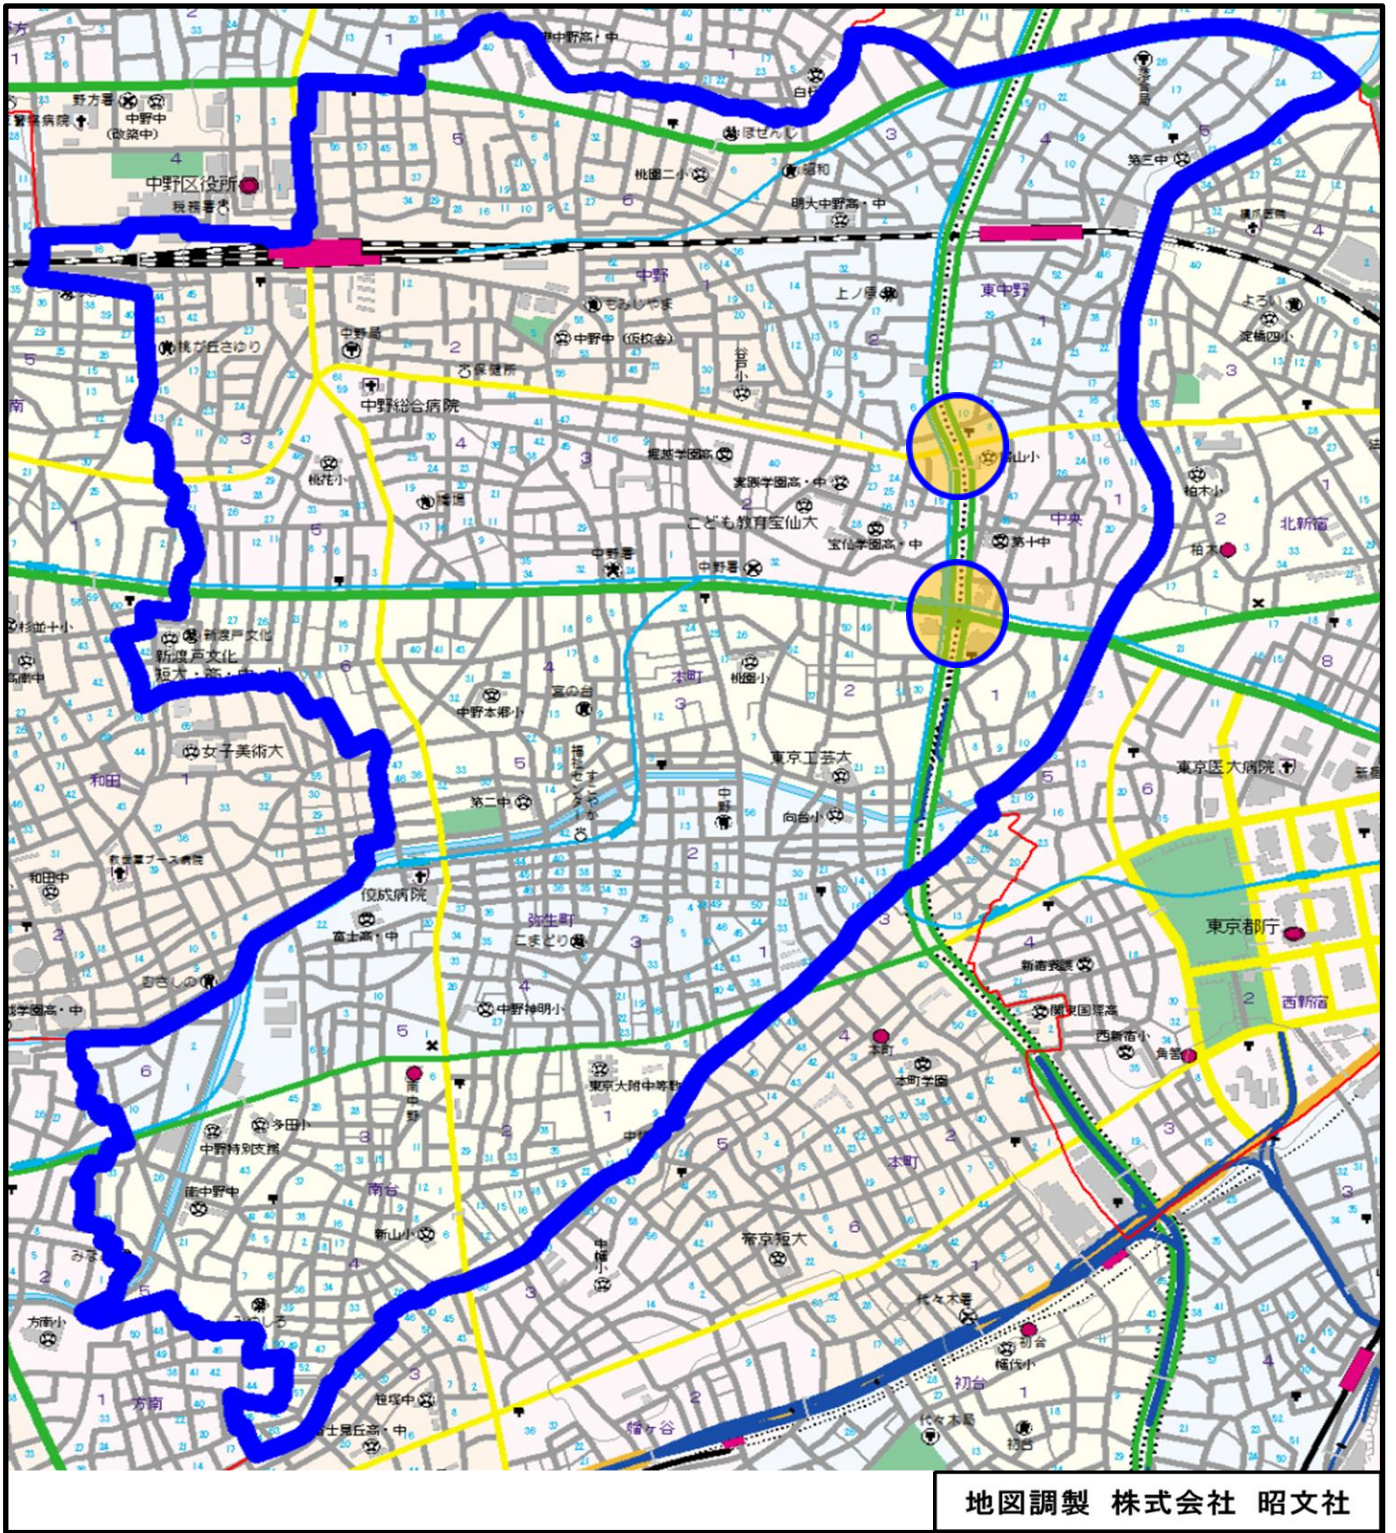

# 中野警察署管内の重点取締場所

地図調製 株式会社 昭文社