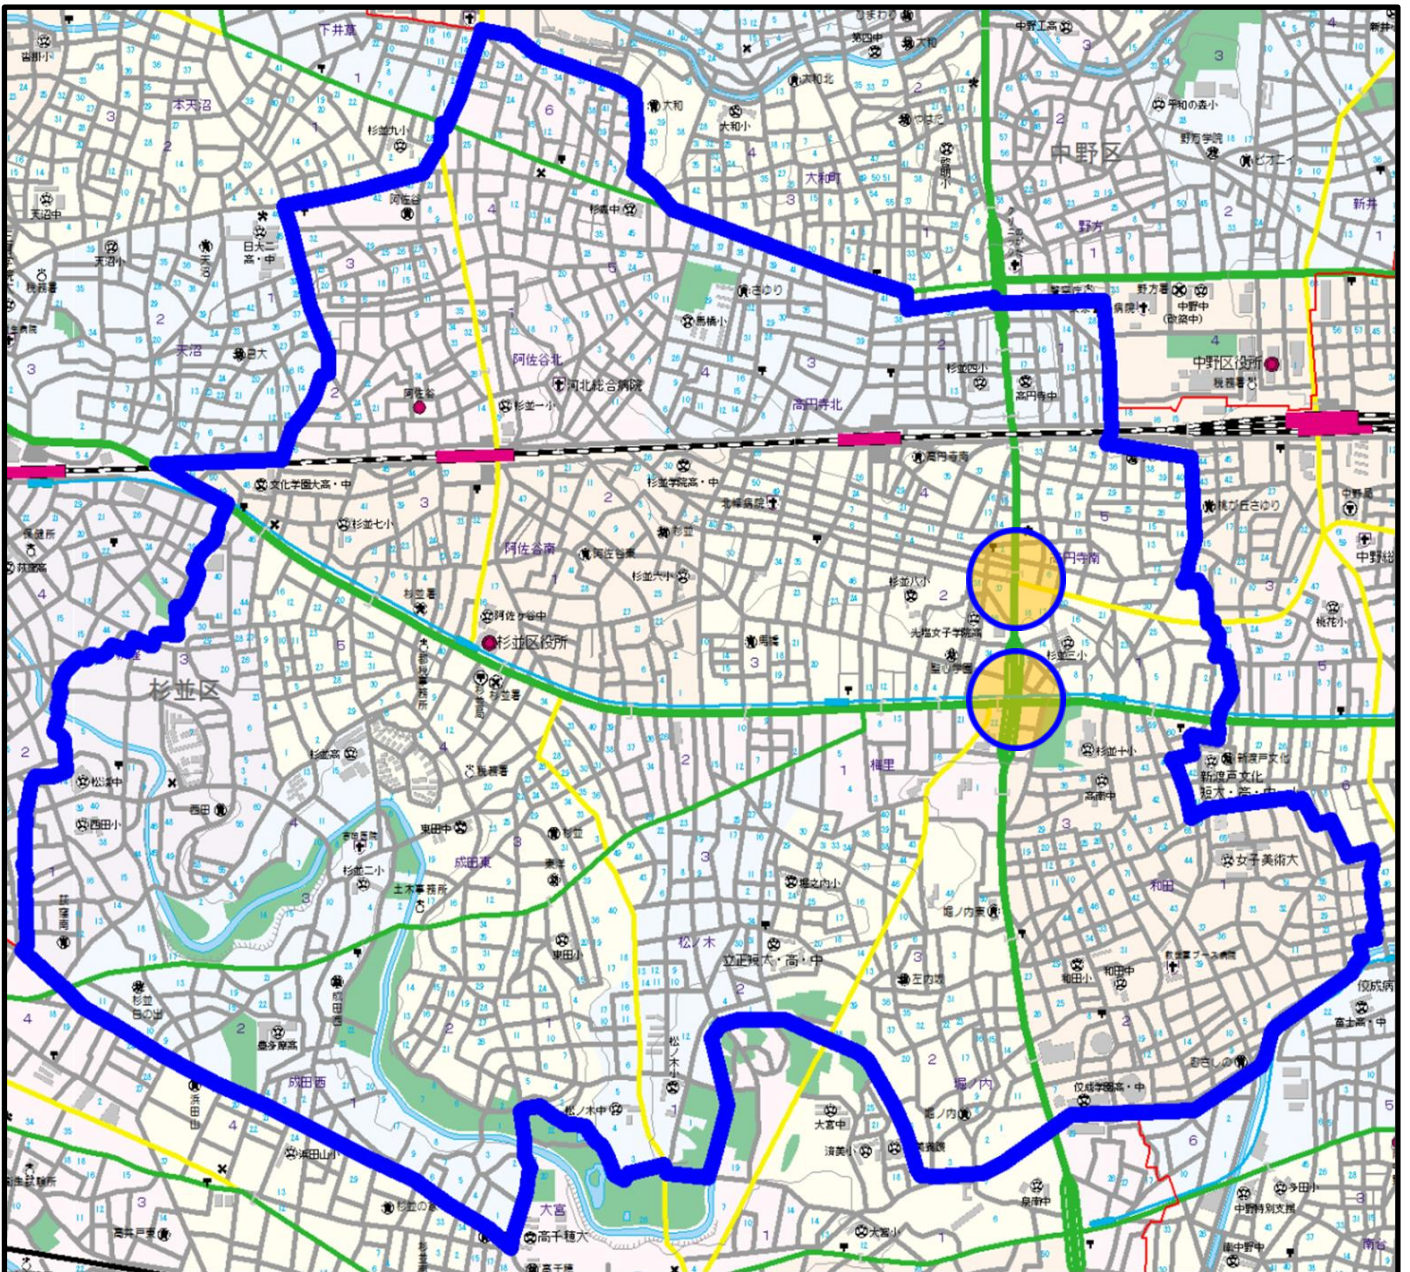

杉並警察署管内の重点取締場所

地図調製 株式会社 昭文社