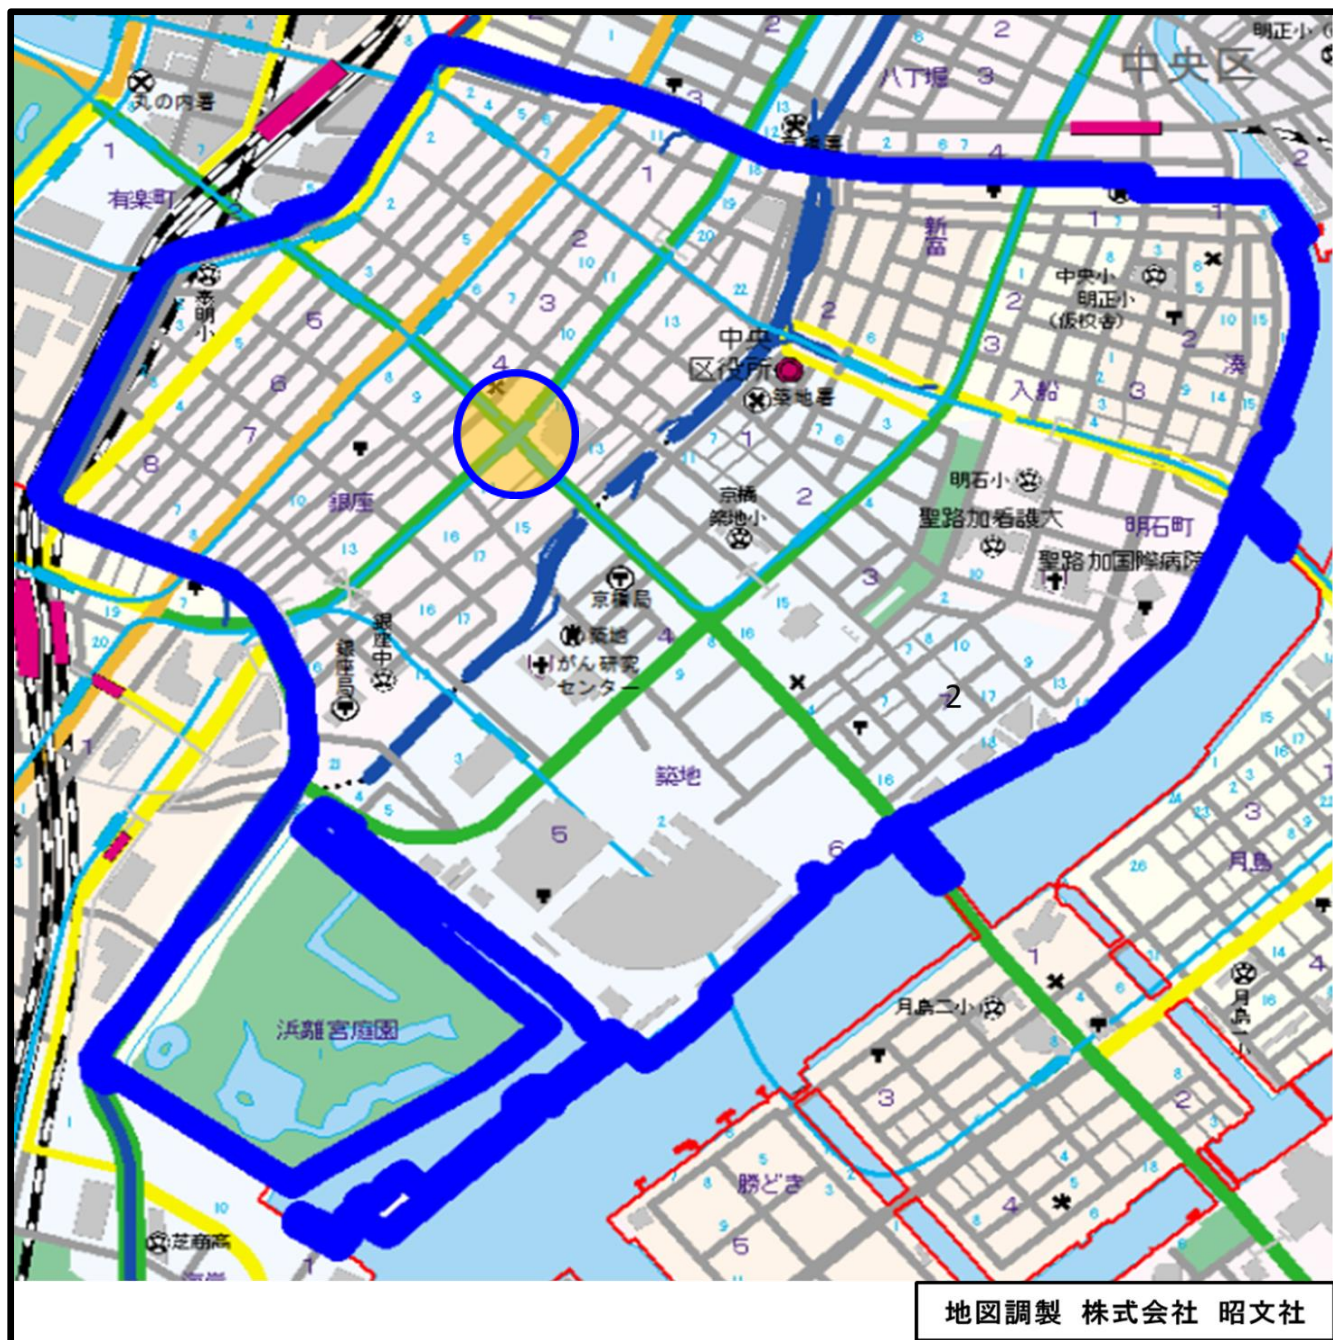

築地警察署管内の重点取締場所

地図調製 株式会社 昭文社