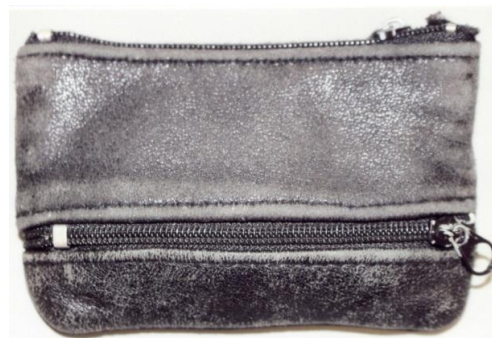

番号	1212
亡くなった日(推定)	平成26年12月23日
性別	女性
年齢(推定)	55～75歳
身長(推定)	145～155cm
身体的特徴	やせ型 長髪 染髪(茶色)
着衣	黒色コート 黒色花柄セーター 赤色チェック柄ズボン
所持品	茶色キーケース 赤色財布 黒色小銭入れ2個
亡くなった場所	東京都杉並区高井戸

Natural Basic
ORIGINAL FASHION

似顔絵画像なし